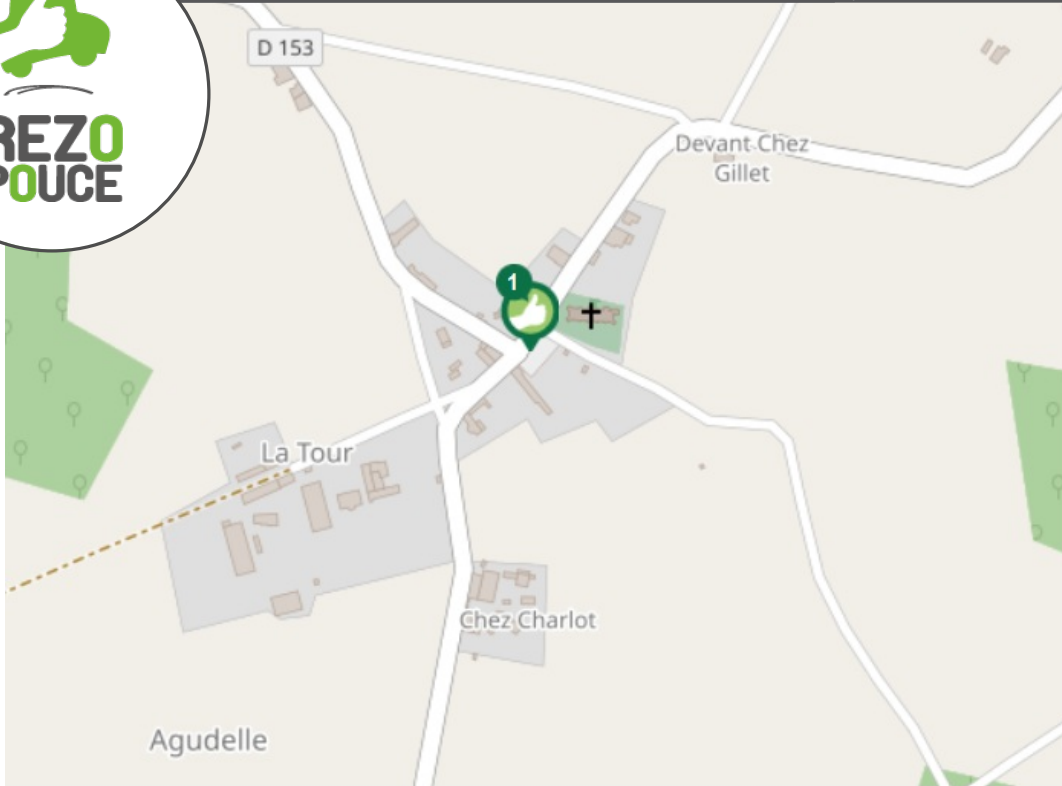

# AGUDELLE HAUTE SAINTONGE

LIEU D'INSCRIPTION

MAIRIE

Le Bourg

17500 Agudelle

05 46 48 37 66

secretariatmairie@agudelle.fr

1 Place A. Arrive  
Directions  
Toutes directions

## Train

Trois lignes traversent la Haute Saintonge :

- Ligne 13** : Bordeaux / Angoulême (dessert St Aigulin-La Roche Chalais)
- Ligne 15** : Bordeaux / La Rochelle (dessert Bussac-Forêt, Montendre, Fontaines d'O, Jonzac, Clion, Pons)
- Ligne R3** : Pons / Angoulême (dessert Jonzac et Meux)

## Covoiturage

Sept aires de covoiturage desservent la Haute Saintonge :

- Archiac** - Le Tonneau, 100 Route de Cognac - 15 places
- Chevanceaux** - D 910 - 20 places
- Montendre** - Parking Intermarché - 8 places
- Montlieu-la-Garde** - Le Bourg - 20 places
- Pons Leclerc** - Rue de Coudennes - 15 places
- Pons Bonnerme** - 46 rue de Chantegeay - 15 places
- Saint Aigulin** - Pont de la Dronne RD 730 - 8 places