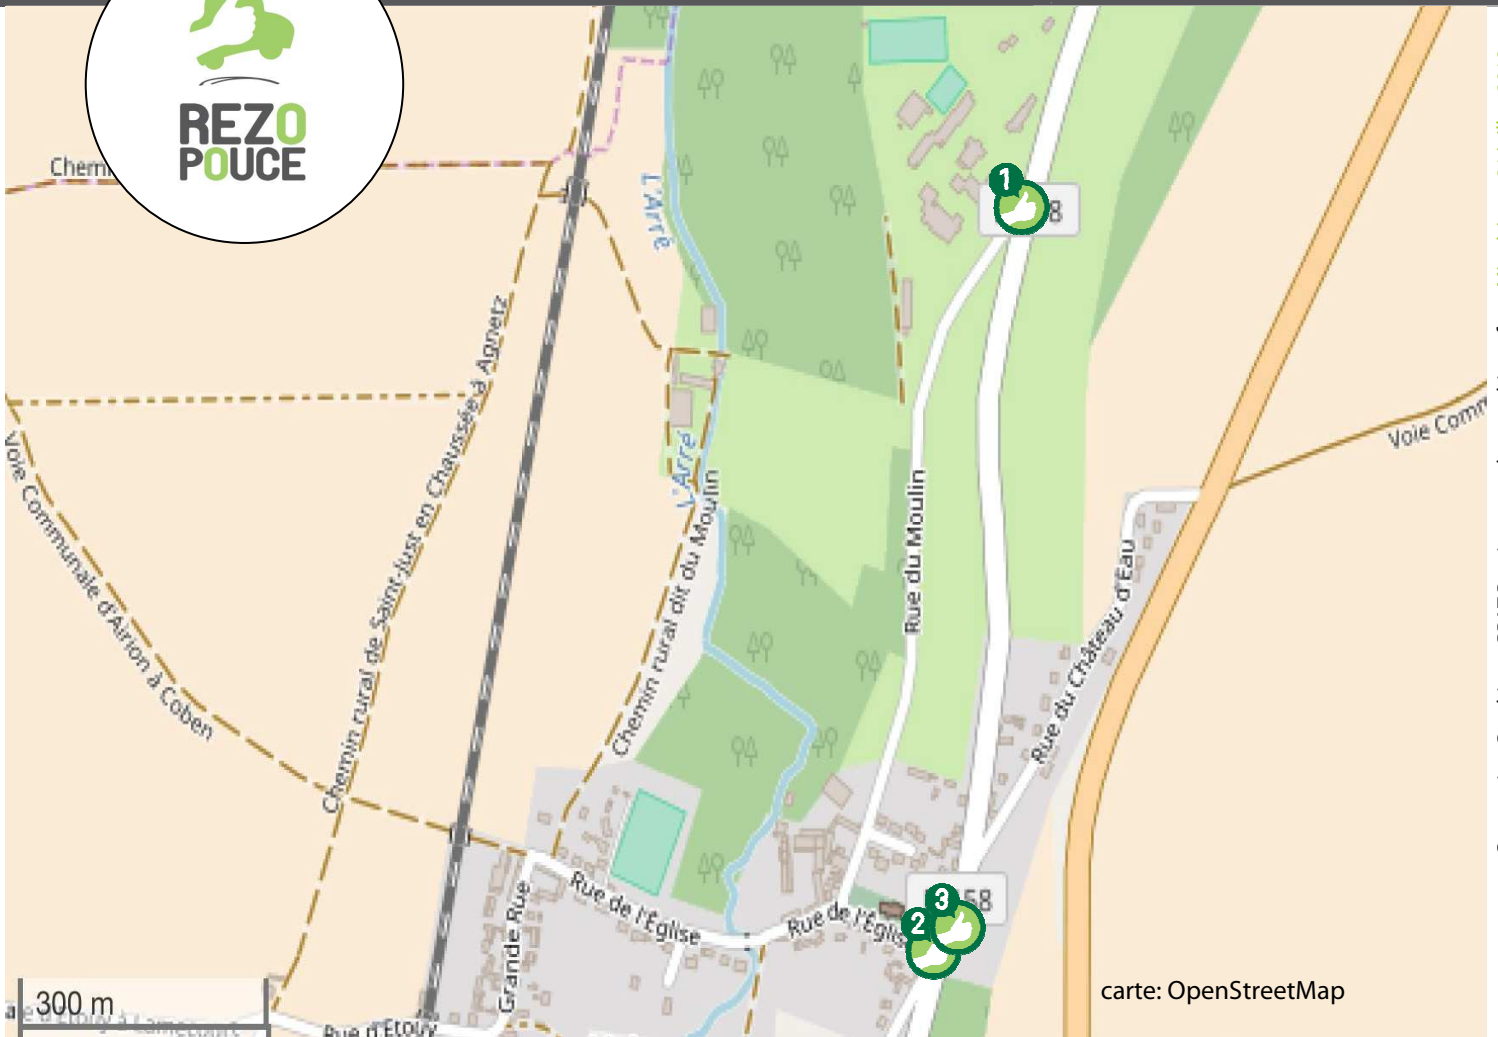

CHEZ MOI

SECURITE

lien social

RAPIDITE

RESEAU

FLEXIBILITE

là-bas

REZO
POUCE

LYCEE AGRICOLE/
VERS SAINT-JUST,
CLERMONT

ARRET DE BUS/
VERS CLERMONT

ARRET DE BUS/
VERS SAINT-JUST

TRAIN

Gare la plus proche:

Gare d'Avrechy

Ligne TER 27
vers Paris Nord et Amiens

Plus d'infos:
08 05 50 60 70
www.ter-sncf.com