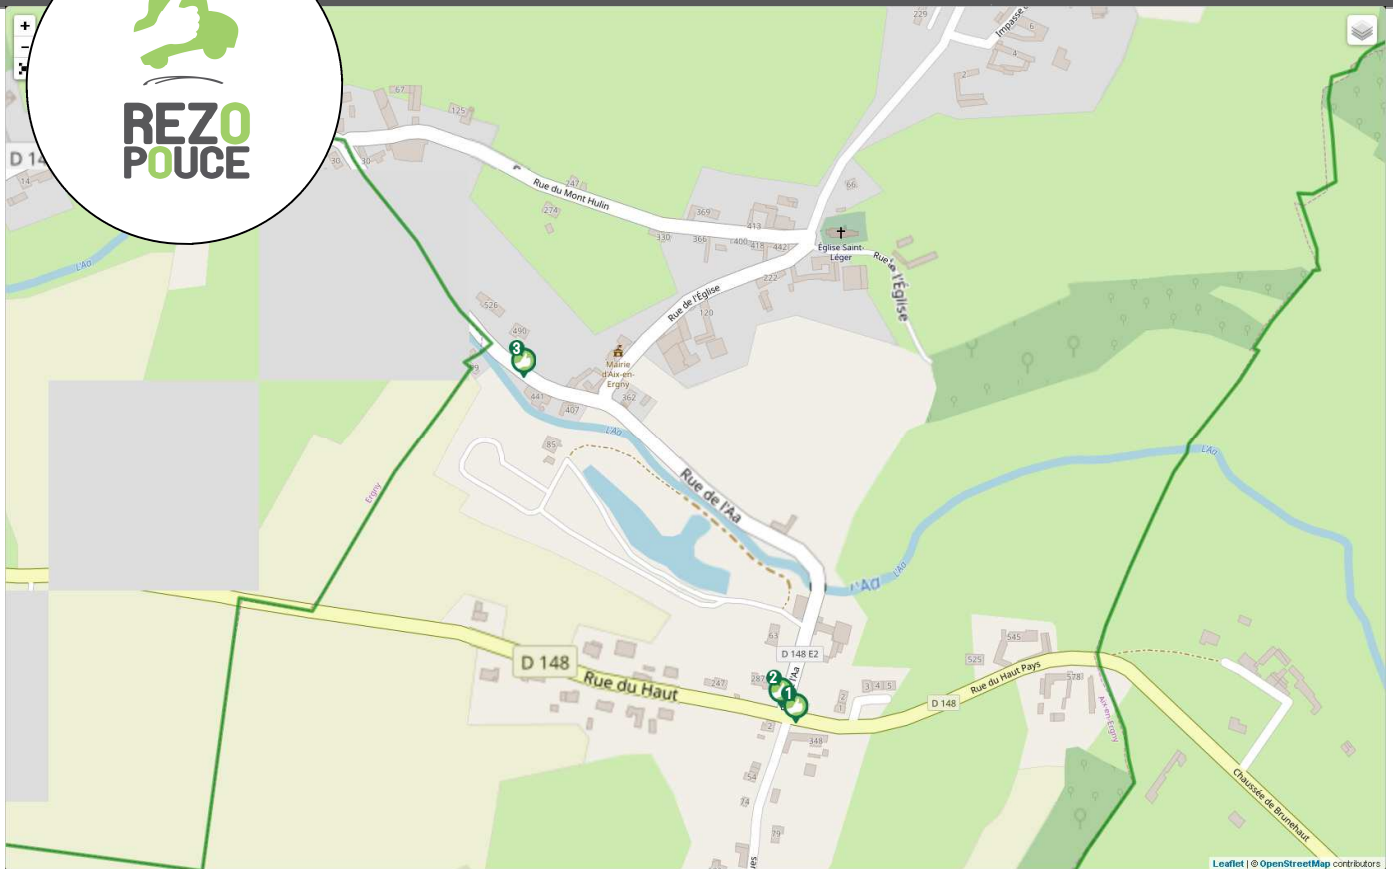

# AIX-EN-ERGNY

LIEU D'INSCRIPTION

Accueil de la Mairie

29, rue de l'Église - 62650 AIX-EN-ERGNY

Tél : 03 21 86 57 12

aix-en-ergny@wanadoo.fr

PLUS D'INFOS SUR [WWW.REZDPOUCE.FR](http://WWW.REZDPOUCE.FR)

**1 RUE DU HAUT PAYS,  
VERS FRUGES**

**2 RUE DU HAUT PAYS,  
VERS HUCQUELIERS**

**3 RUE DE L'AA,  
VERS HUCQUELIERS/  
FRUGES**

**TRAIN**

Gare la plus proche :

**Gare de Saint Omer**  
Place du 8 mai 1945  
62500 Saint Omer

Plus d'infos :  
Tél : 0805 50 60 70  
[www.sncf.com](http://www.sncf.com)

**CO VOITURAGE**

Aire la plus proche :

**SAINT MARTIN D'HARDINGHEM  
(Fauquembergues)**  
située entre la RD928 et la  
rue de Saint-Omer

Plus d'infos :  
[www.pasdecalais.fr](http://www.pasdecalais.fr)

**TAXIS**

Taxi le plus proche :

**Taxi Fourrier Patrick**  
1, rue de l'Église  
62650 Hucqueliers

Plus d'infos :  
Tél : 03 21 86 20 27  
[www.](http://www.)