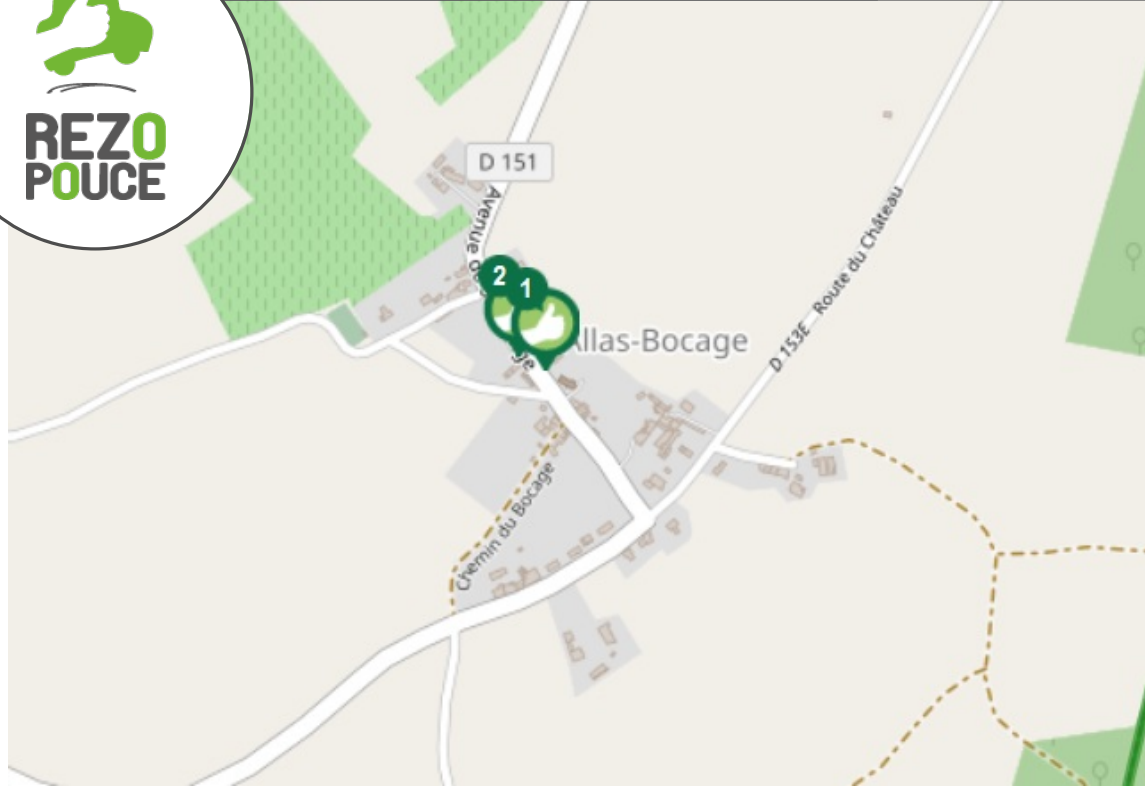

ALLAS-BOCAGE HAUTE SAINTONGE

LIEU D'INSCRIPTION

MAIRIE

27 Avenue de Saintonge
17150 Allas-Bocage
05 46 48 24 88
mairie-allas-bocage@orange.fr

1 Salle Communale
Directions
Jonzac

2 Abri Bus
Directions
Mirambeau
Soubran

Train

Trois lignes traversent la Haute Saintonge :
Ligne 13 : Bordeaux / Angoulême (dessert St Aigulin-La Roche Chalais)
Ligne 15 : Bordeaux / La Rochelle (dessert Bussac-Forêt, Montendre, Fontaines d'O, Jonzac, Clion, Pons)
Ligne R3 : Pons / Angoulême (dessert Jonzac et Meux)
Plus d'informations : <https://transports.nouvelle-aquitaine.fr/fr/desserte-regionale>

Covoiturage

Sept aires de covoiturage desservent la Haute Saintonge :
Archiac - Le Tonneau, 100 Route de Cognac - 15 places
Chevanceaux - D 910 - 20 places
Montendre - Parking Intermarché - 8 places
Montlieu-la-Garde - Le Bourg - 20 places
Pons Leclerc - Rue de Coudennes - 15 places
Pons Bonnerme - 46 rue de Chantegeay - 15 places
Saint Aigulin - Pont de la Dronne RD 730 - 8 places