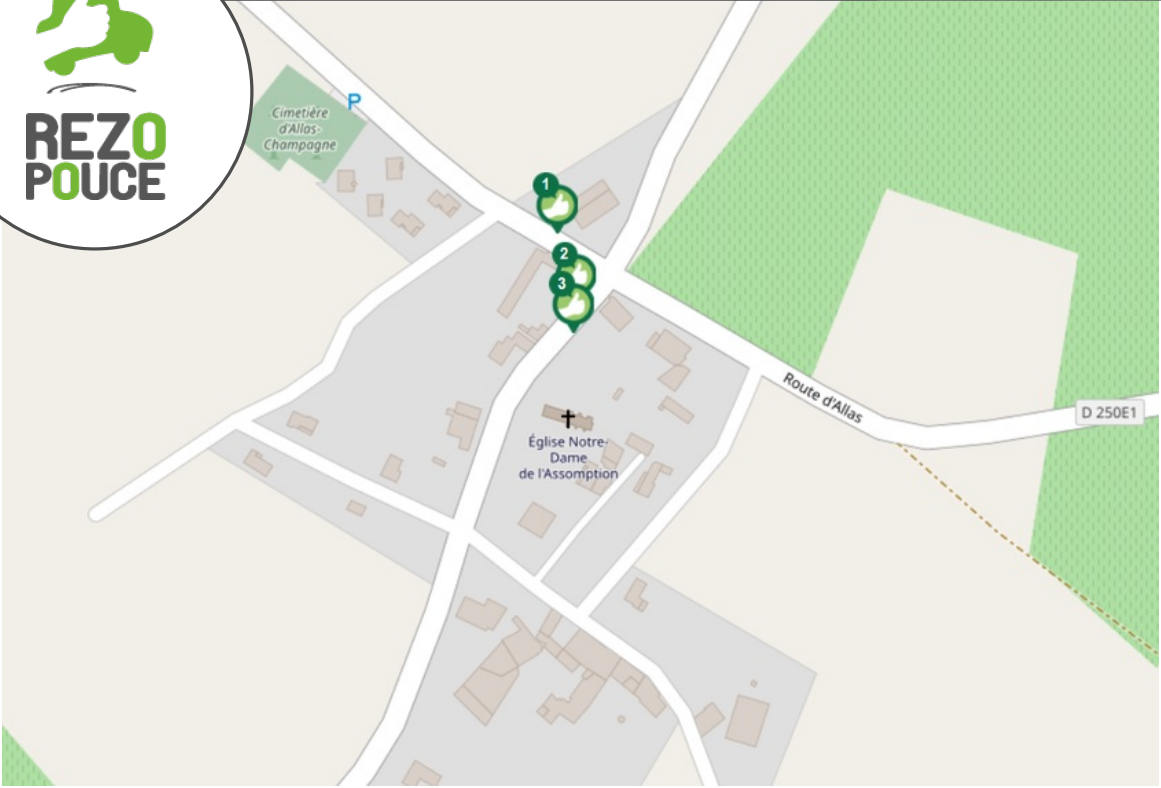

# ALLAS-CHAMPAGNE HAUTE SAINTONGE

LIEU D'INSCRIPTION  
**MAIRIE**  
Le Bourg  
17500 Allas-Champagne  
05 46 48 01 51  
mairie@allas-champagne.fr

- 1** Place de la République  
Directions  
Réaux  
Jonzac
- 2** Arrêt de bus coté école  
Directions  
Jonzac
- 3** Arrêt de bus face école  
Directions  
Arthenac  
Archiac  
Brie sous Archiac

**Train**

Trois lignes traversent la Haute Saintonge :  
**Ligne 13** : Bordeaux / Angoulême (dessert St Aigulin-La Roche Chalais)  
**Ligne 15** : Bordeaux / La Rochelle (dessert Bussac-Forêt, Montendre, Fontaines d'O, Jonzac, Clion, Pons)  
**Ligne R3** : Pons / Angoulême (dessert Jonzac et Meux)  
Plus d'informations : <https://transports.nouvelle-aquitaine.fr/fr/desserte-regionale>

**Covoiturage**

Sept aires de covoiturage desservent la Haute Saintonge :  
**Archiac** - Le Tonneau, 100 Route de Cognac - 15 places  
**Chevanceaux** - D 910 - 20 places  
**Montendre** - Parking Intermarché - 8 places  
**Montlieu-la-Garde** - Le Bourg - 20 places  
**Pons Leclerc** - Rue de Coudennes - 15 places  
**Pons Bonnerme** - 46 rue de Chantegeay - 15 places  
**Saint Aigulin** - Pont de la Dronne RD 730 - 8 places