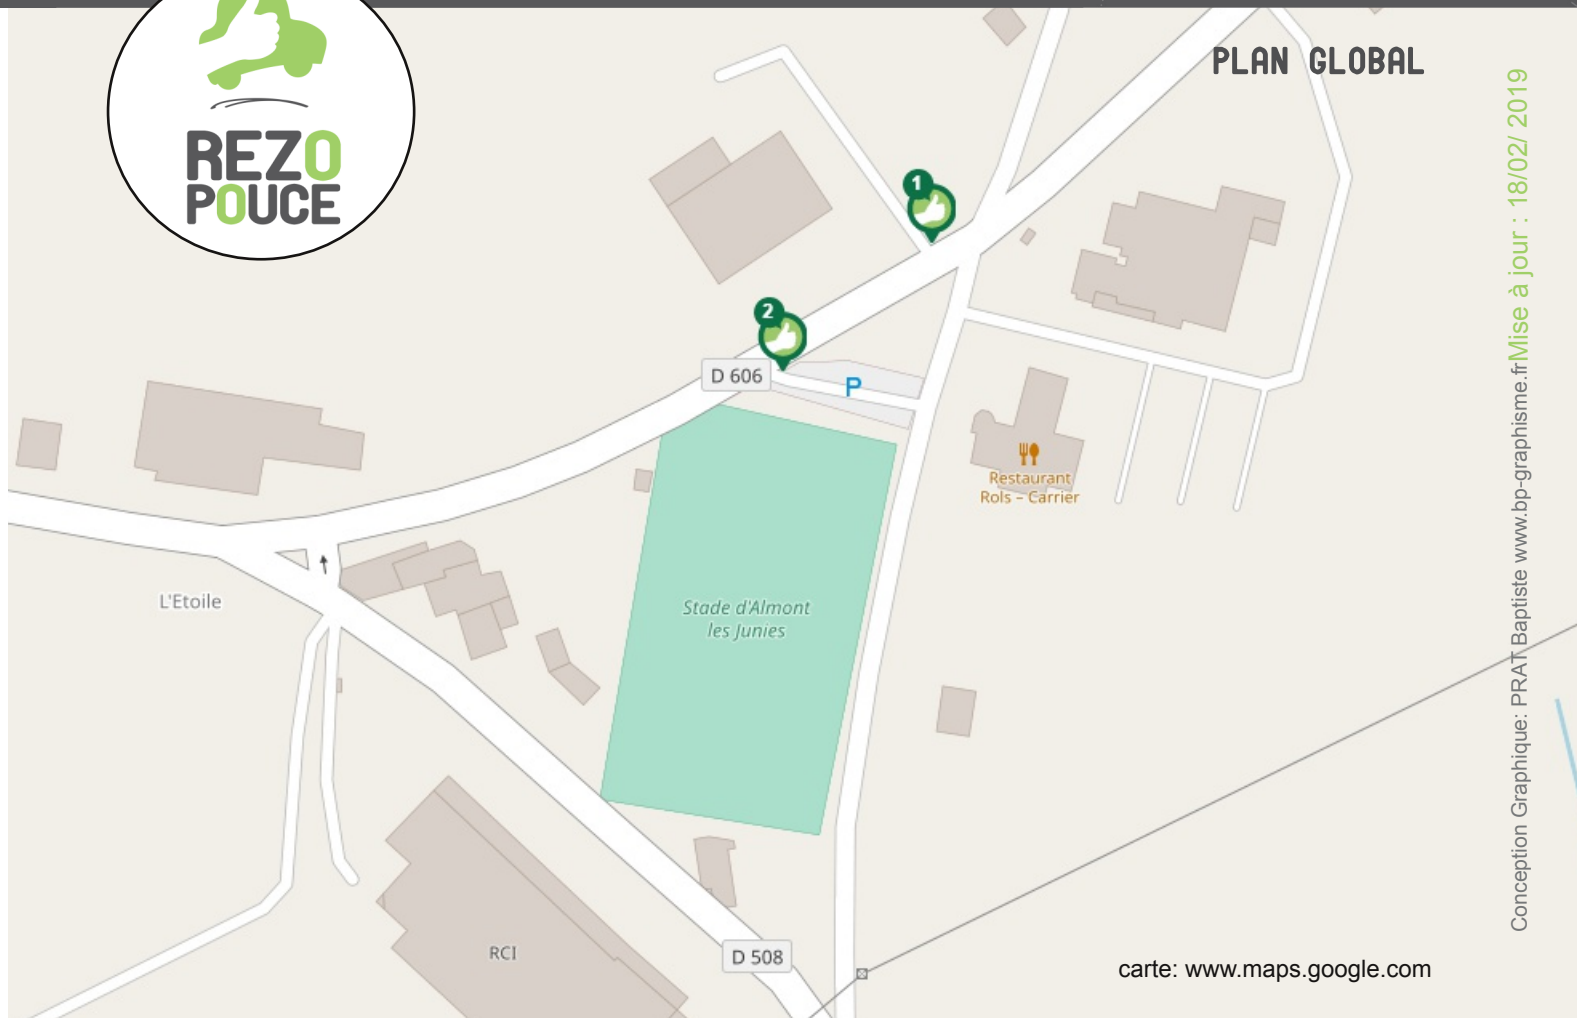

PLAN GLOBAL