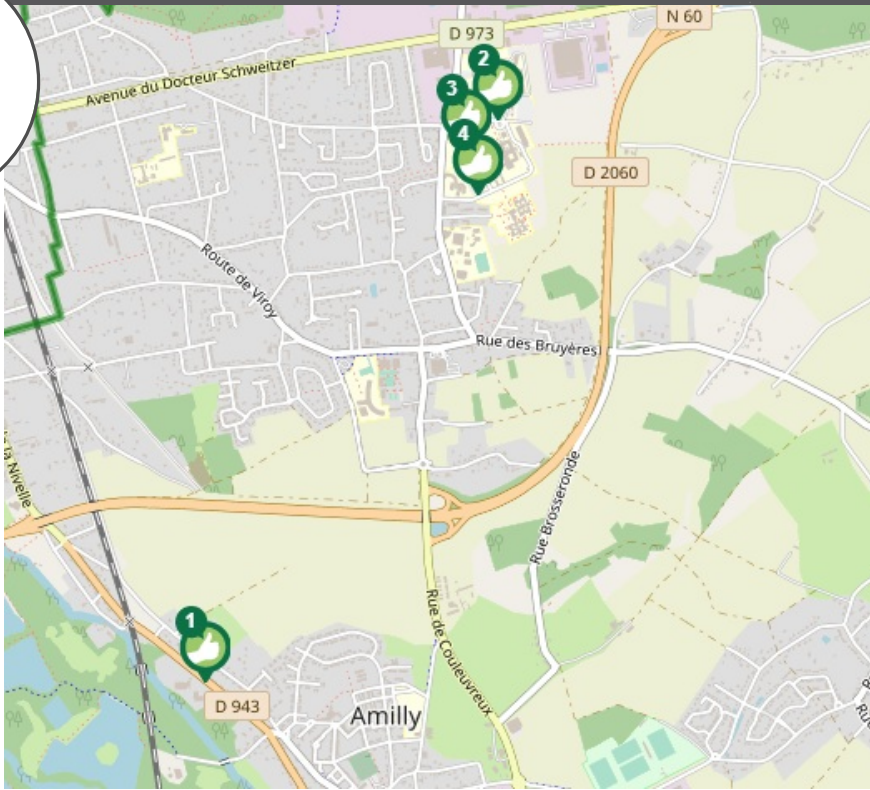

AMILLY

PETR GÂTINAIS MONTARGOIS

PLUS D'INFORMATION SUR WWW.REZOPOUCE.FR

1 Piscine
Directions
Château Renard

2 Centre Hospitalier
Directions
Toutes directions

3 CHAM parking personnel 2
Directions
Toutes directions

4 CHAM parking personnel
Directions
Toutes directions

Bus intercommunal

Bus Amelys
Voir www.amelys.fr ou 02 38 85 28 53

Vélo

Location longue durée de vélo
Amelys
Voir www.amelys.fr

Train

Gare sncf de Montargis
voir www.sncf.fr