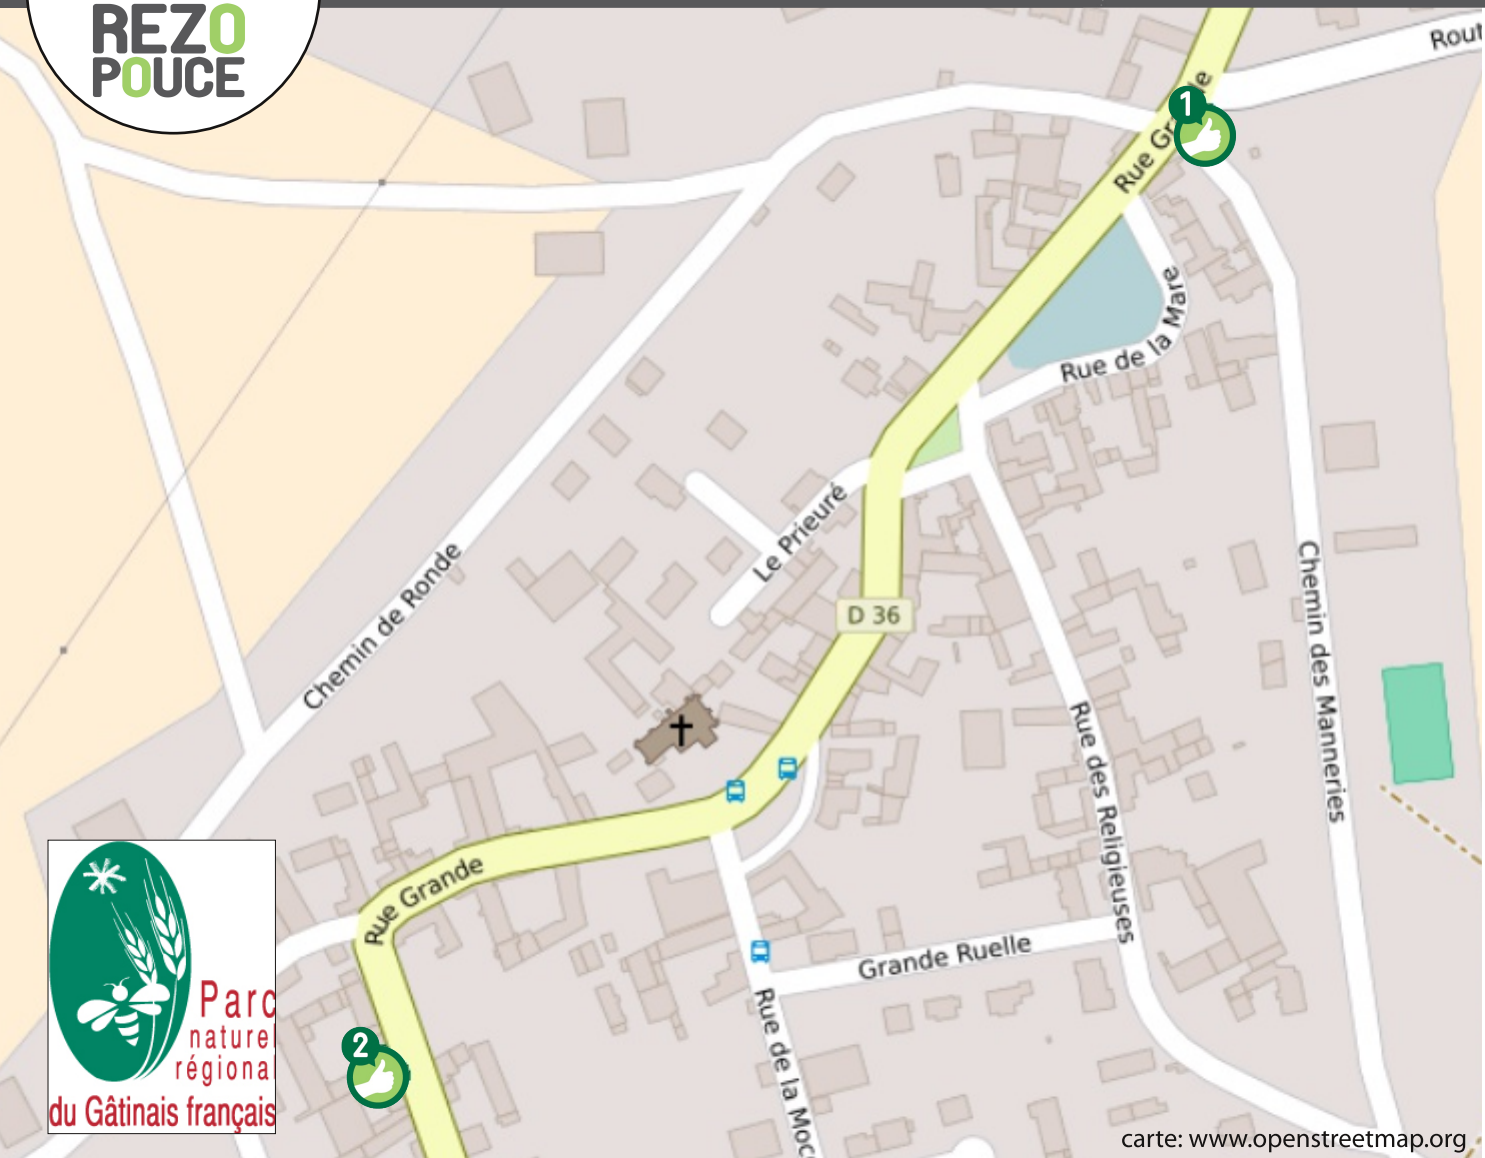

AMPONVILLE

LIEU D'INSCRIPTION

Mairie

15 grande rue - 77 760 Amponville

tel: 01 64 24 31 55

PLUS D'INFOS SUR WWW.REZOPOUCE.FR

Mise à jour : 20 juillet 2016

Conception Graphique: PRAT Baptiste www.bp-graphisme.fr

carte: www.openstreetmap.org

1 ANGLE CHEMIN DES MANNERIES ET ROUTE DE LARCHANT VERS LARCHANT/LA CHAPELLE

2 46 GRANDE RUE VERS PUISEAUX

Gare SNCF de Saint-Pierre-les-Nemours:
1 bis av Carnot, 77140
Ligne R : Paris - Montargis

Gare SNCF de Fontainebleau - Avon:
Place de la Gare, 77210
Ligne R : Paris - Montereau

Gare SNCF de Malesherbes:
Place de la Gare, 45330
Ligne R : Paris - Malesherbes

Télcharger les horaires sur: www.transilien.com

Laguide Yannick
06 80 15 79 85
ou au 01 60 71 86 27

Taxi Brunet
06 07 45 83 17

Service Cars bleus
ZAC du Chenêt
91490 Milly-La-Forêt

Ligne 184-003:
Noisy-sur-Ecole/La Chapelle la Reine

Ligne 184-005:
Ronceveaux/La Chapelle la Reine