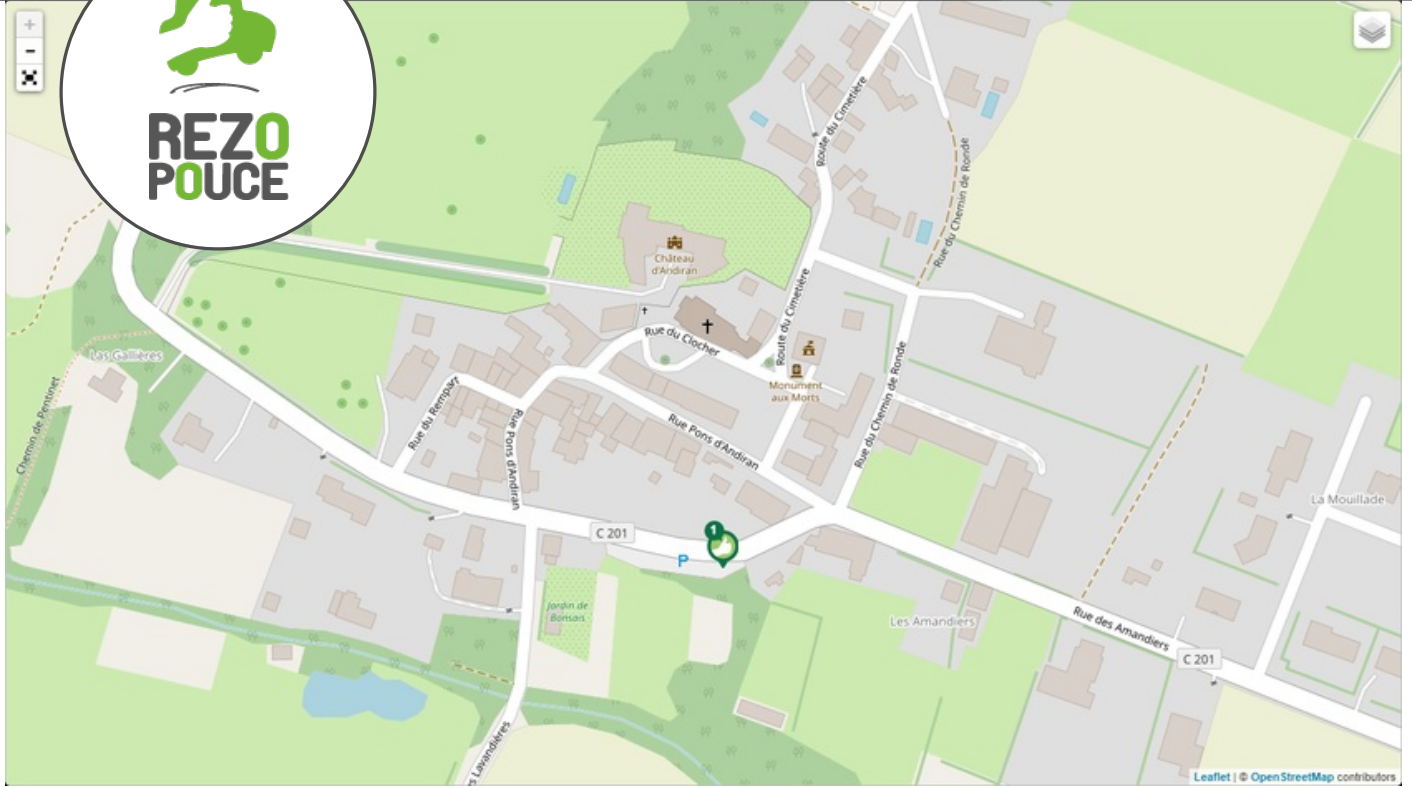

PLUS D'INFORMATION SUR WWW.REZOPOUCE.FR

Bourg
Directions
Toutes directions

Covoiturage

Aire de covoiturage

Bus interurbains

Ligne Agen > Mont-de-Marsan
Arrêt : Andiran - D656
https://transports.nouvelle-aquitaine.fr/sites/default/files/2019-07/DEPLIANTS_AG_MDM.PDF