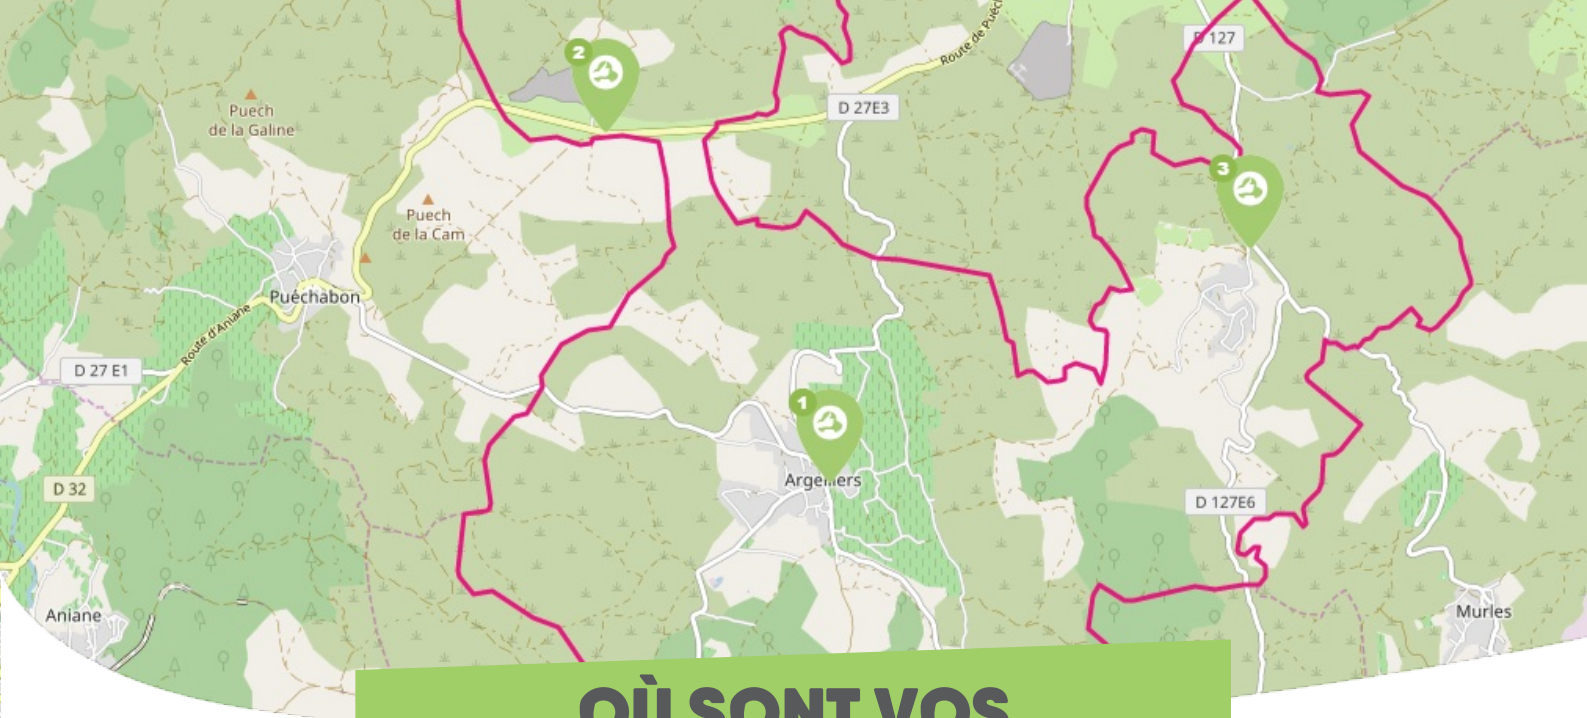

OÙ SONT VOS *Arrêts sur le Pouce ?*

1

croisement Route de La Boissière/ route de Montarnaud

Directions : La Boissière - Montarnaud - Puechabon

2

RD32 - Mas de Cournon

Directions : Puechabon - Aniane

3

Cantagrils

Directions : Puechabon - Viols-le-fort