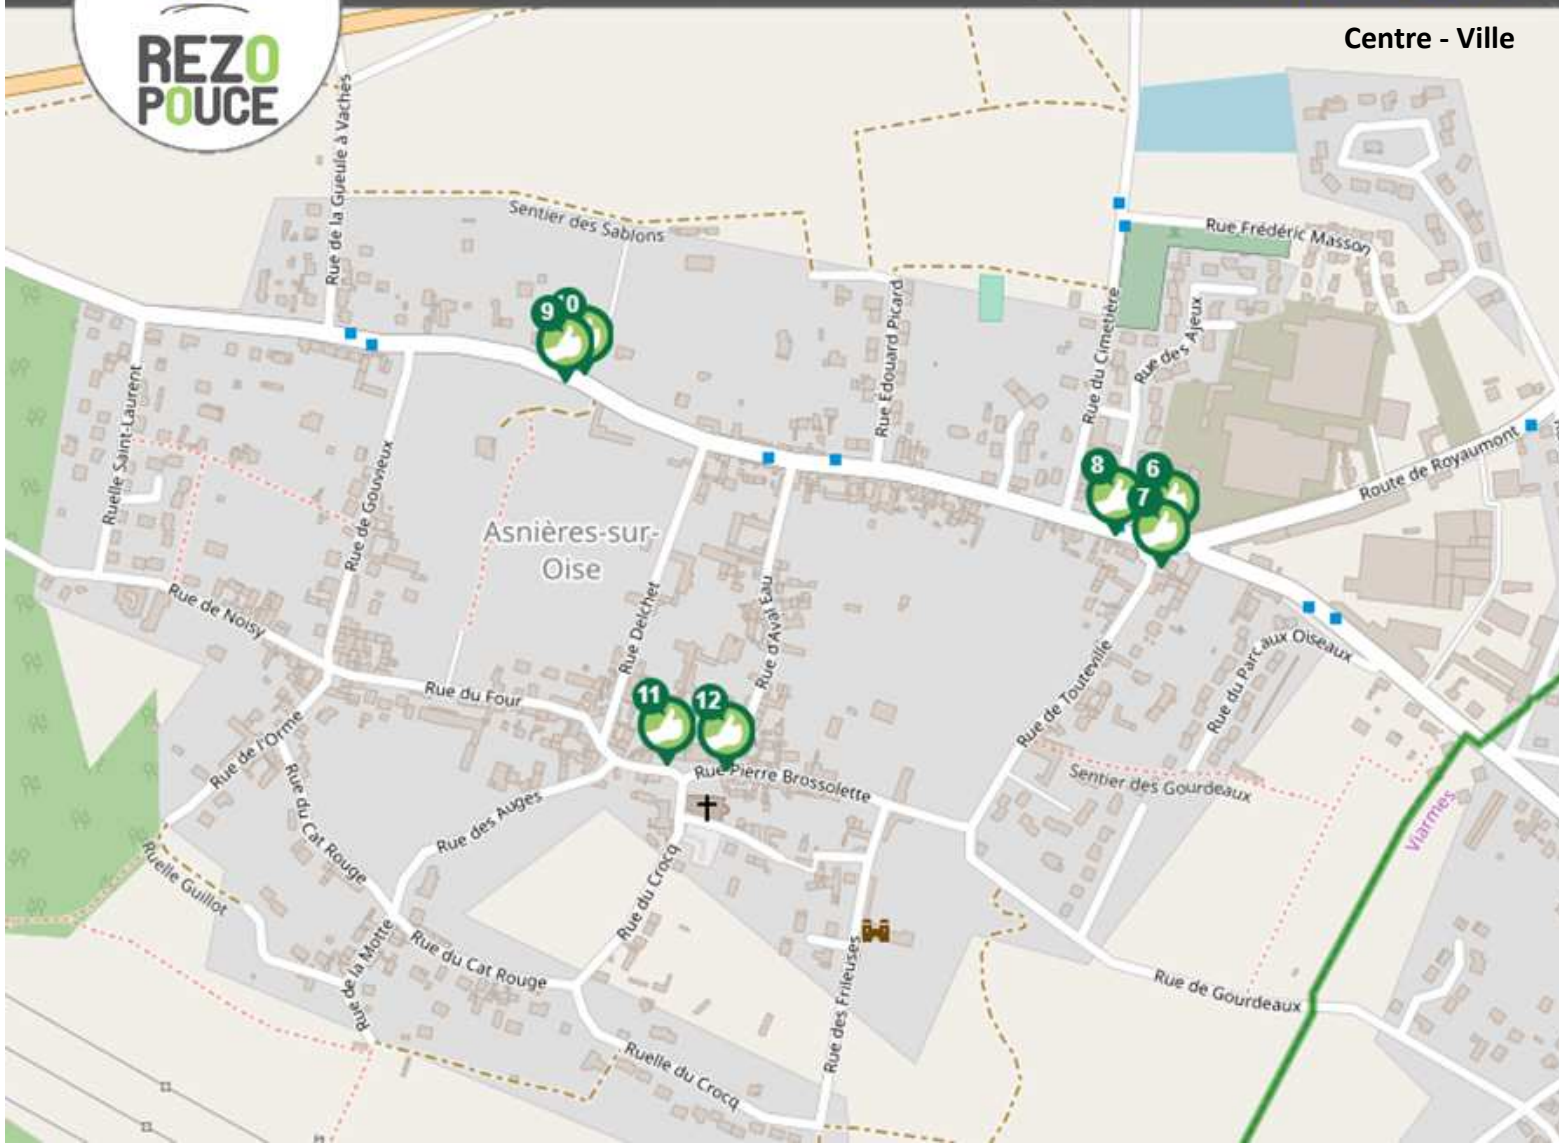

1 Les Tilleuls
Directions
Lamorlaye

2 Abbaye de Royaumont
Directions
Viarmes

3 Abbaye de Royaumont
Directions
Bayon

4 Hameau de Baillon
Directions
Lamorlaye

5 Hameau de Baillon
Directions
Centre-ville

Pour plus de renseignements sur la mobilité:

ASNIERES-SUR-OISE

LIEU D'INSCRIPTION

Mairie

20, Rue d'Aval Eau - 95270 ASNIERES-SUR-OISE

Tel : 01 30 35 41 41

mairie@ville-asnieres-sur-oise.fr

PLUS D'INFOS SUR WWW.REZOPOUCE.FR

Centre - Ville

- 6 Carrefour manufacture**
Directions Centre-ville
- 7 Carrefour manufacture**
Directions Lamorlaye
- 8 Carrefour manufacture**
Directions Centre ville
- 9 Espace Josette Jourde**
Directions Centre-ville
- 10 Espace Josette Jourde**
Directions Beaumont-sur-Oise
- 11 Office de Tourisme**
Directions Noisy-sur-Oise
- 12 Eglise**
Directions Lamorlaye Viarmes