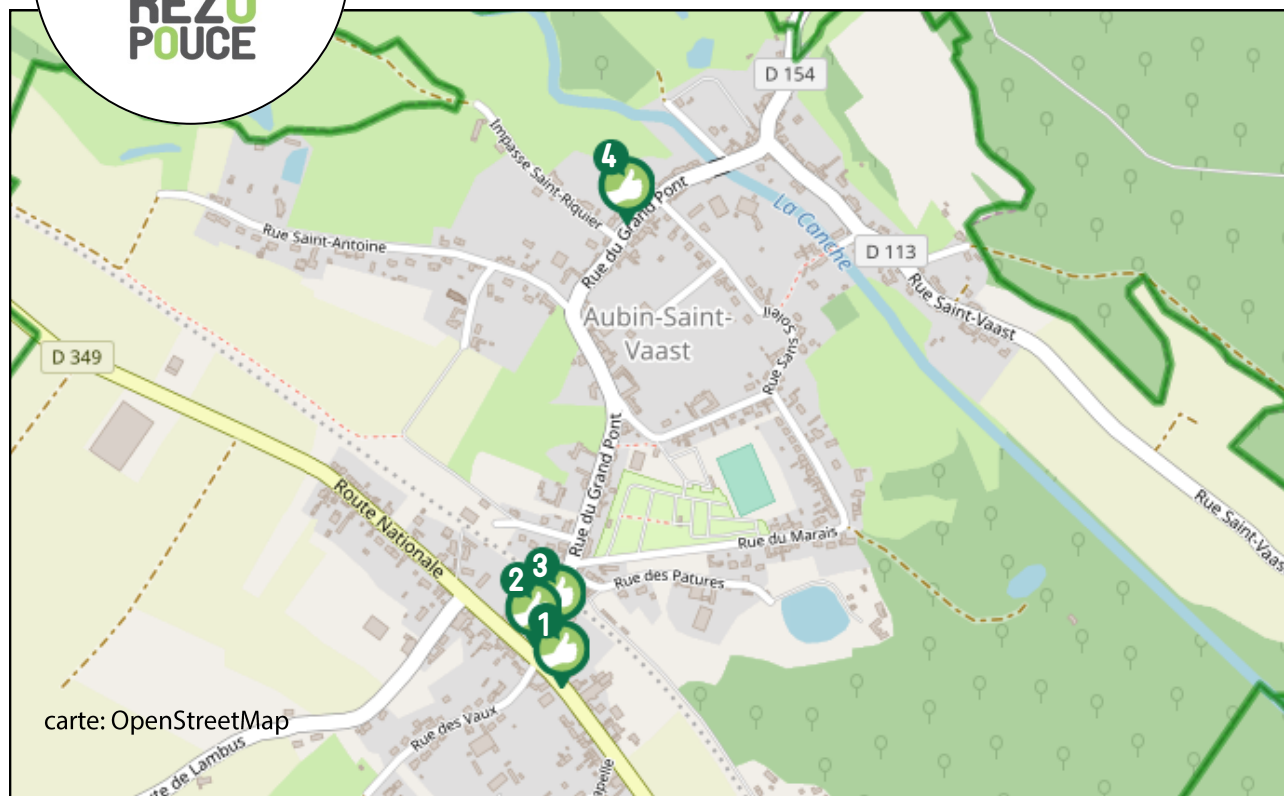

SECURITE

lien social

RAPIDITE

RESEAU

FLEXIBILITE

là-bas

1 ROUTE NATIONALE  
DIRECTION FRUGES-BLANGY-  
-SUR-TERNOISE LABROYE

2 ROUTE NATIONALE  
DIRECTION BEURAIN-  
VILLE CAMPAGNE-LES-  
HESDIN MONTRÉUIL

3 RUE DU GRAND PONT  
DIRECTION CONTES  
CAVRON-SAINT-MARTIN  
GUISY

4 RUE DU GRAND PONT  
DIRECTION HESDINMON-  
TREUIL

TRAIN

Gare la plus proche :

Gare de Saint Pol /  
Ternoise

Place de Verdun  
62130 Saint Pol/Ternoise

CO VOITURAGE

Aire de covoiturage :

MARCONNELLE

Située le long de la RD136 qui  
relie la RD928 (Abbeville-Saint-  
-Omer) et la RD939 (Arras-Le  
Touquet)

17 places dont 1 PMR

2 places poids-lourds

TAXIS

Taxis les plus proches :