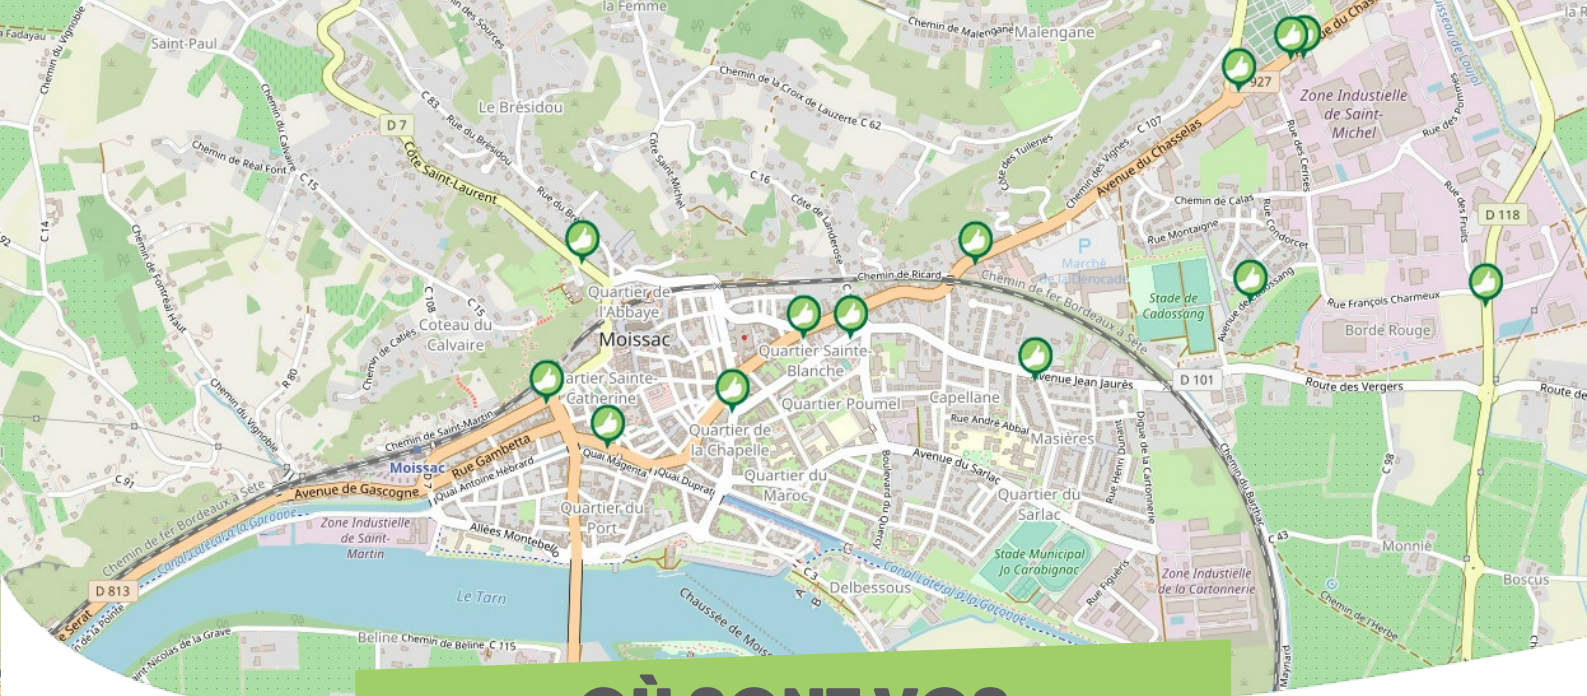

FICHE

Mobilité

AUTEUIL COEUR D'YVELINES

Comme vous le savez, Rezo Pouce est un réseau solidaire pour partager vos trajets du quotidien avec vos voisin·es. Voici quelques informations utiles pour utiliser le Rezo et d'autres modes de transport sur votre commune !

où s'inscrire ?

Pour vous inscrire, n'oubliez pas d'apporter une copie de votre pièce d'identité !

OÙ SONT VOS *Arrêts sur le Pouce ?*

1

Grande Rue

Directions : Thoiry - Méré (Gare) - RD 76

2

Route de Marcq

Directions : Thoiry - Méré (Gare) - RN12

OÙ SONT VOS
Arrêts sur le Pouce ?