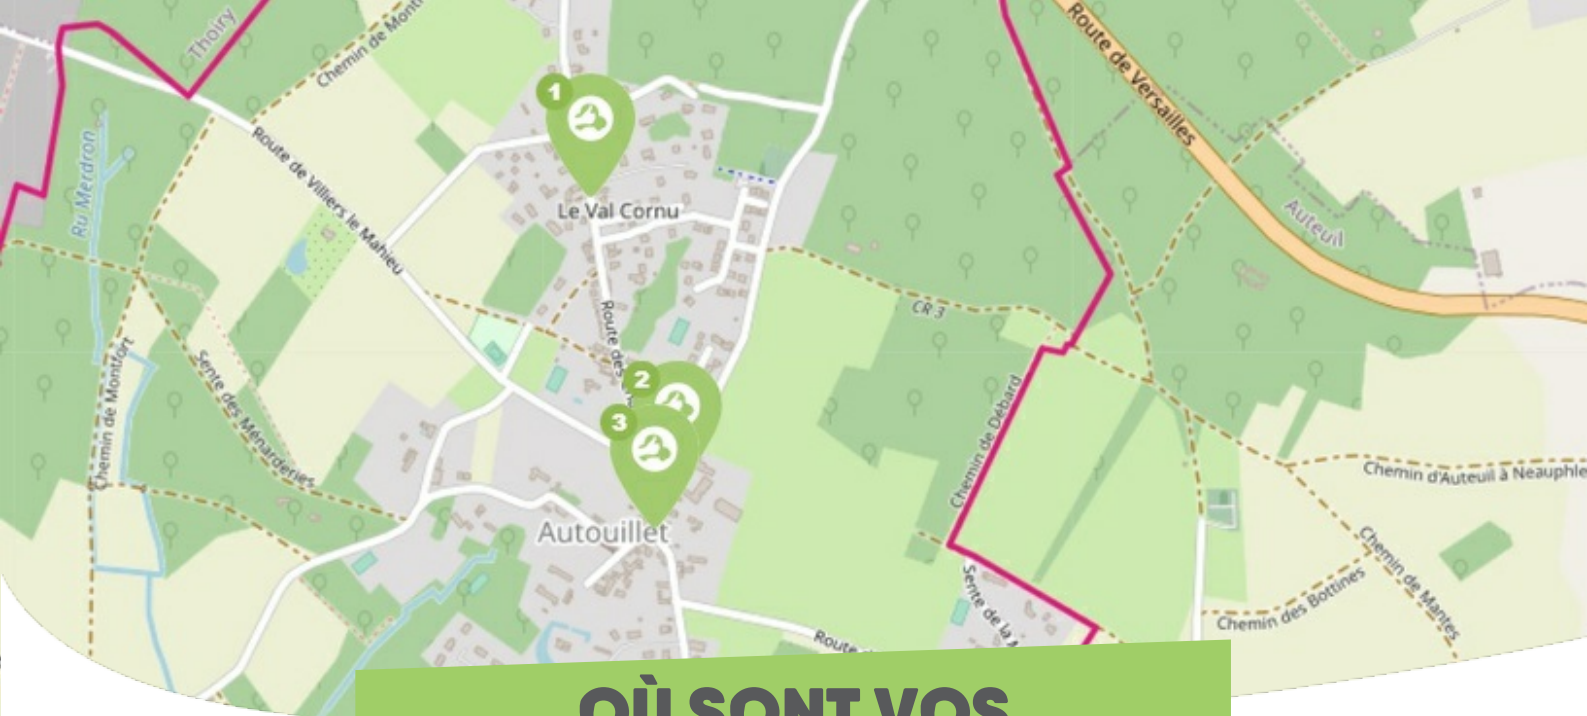

### AUTOUILLET COEUR D'YVELINES

Comme vous le savez, Rezo Pouce est un réseau solidaire pour partager vos trajets du quotidien avec vos voisin-es. Voici quelques informations utiles pour utiliser le Rezo et d'autres modes de transport sur votre commune !

## OÙ SONT VOS *Arrêts sur le Pouce ?*

1

### Haut Village

**Directions :** Centre

2

### Lavoir

**Directions :** Thoiry - Marcq - Villiers le Mahieu

3