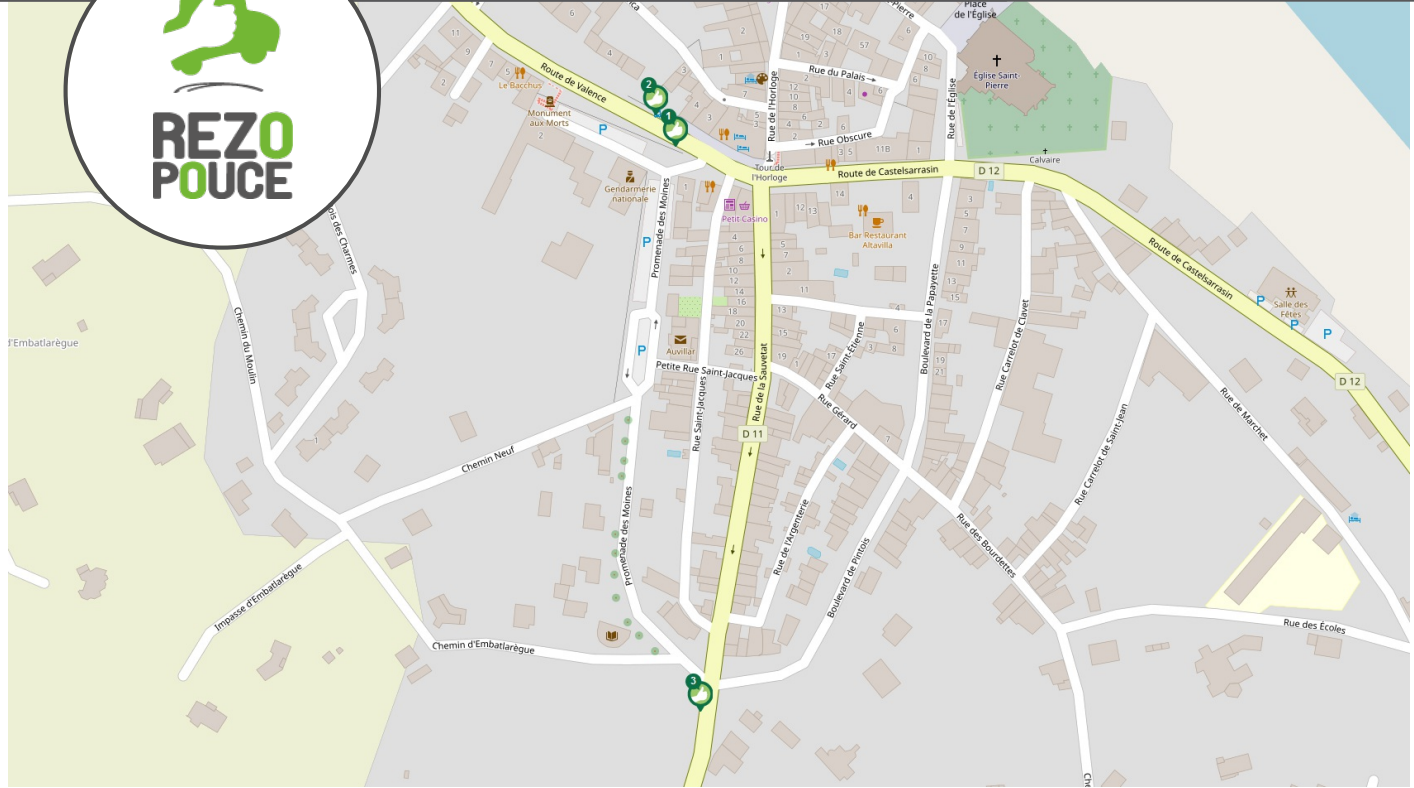

1 Le Puit
Directions
Castelmeyran

2 Route de Valence
Directions
Saint-Loup
Valence

3 7 Route de Lectoure
Directions
Bardigues

Train

Gare de Valence d'Agen :
Ligne Toulouse - Agen

5 trains /jour vers Toulouse et 8 trains/jour vers Agen.

Consulter les horaires:
www.gares-sncf.com

Bus interurbains

Bus Lio

Ligne 804 : Valence-Saint-Nicolas-de-la-Grave
- St Nicolas -> Valence

LMMEJV - En période scolaire :

07h25
- Valence -> St Nicolas
Mercredi - En période scolaire :

12h35
LMJV - En période scolaire :

17h35
Pour rechercher votre trajet :
www.laregion.fr
ou rendez-vous à la Maison de la Région de Montauban.

CHEZ MOI

SECURITE

lien social

RAPIDITE

RESEAU

Flexibilité

là-bas

PLUS D'INFORMATION SUR WWW.REZOPOUCE.FR

4 Le Port
Directions
Valence