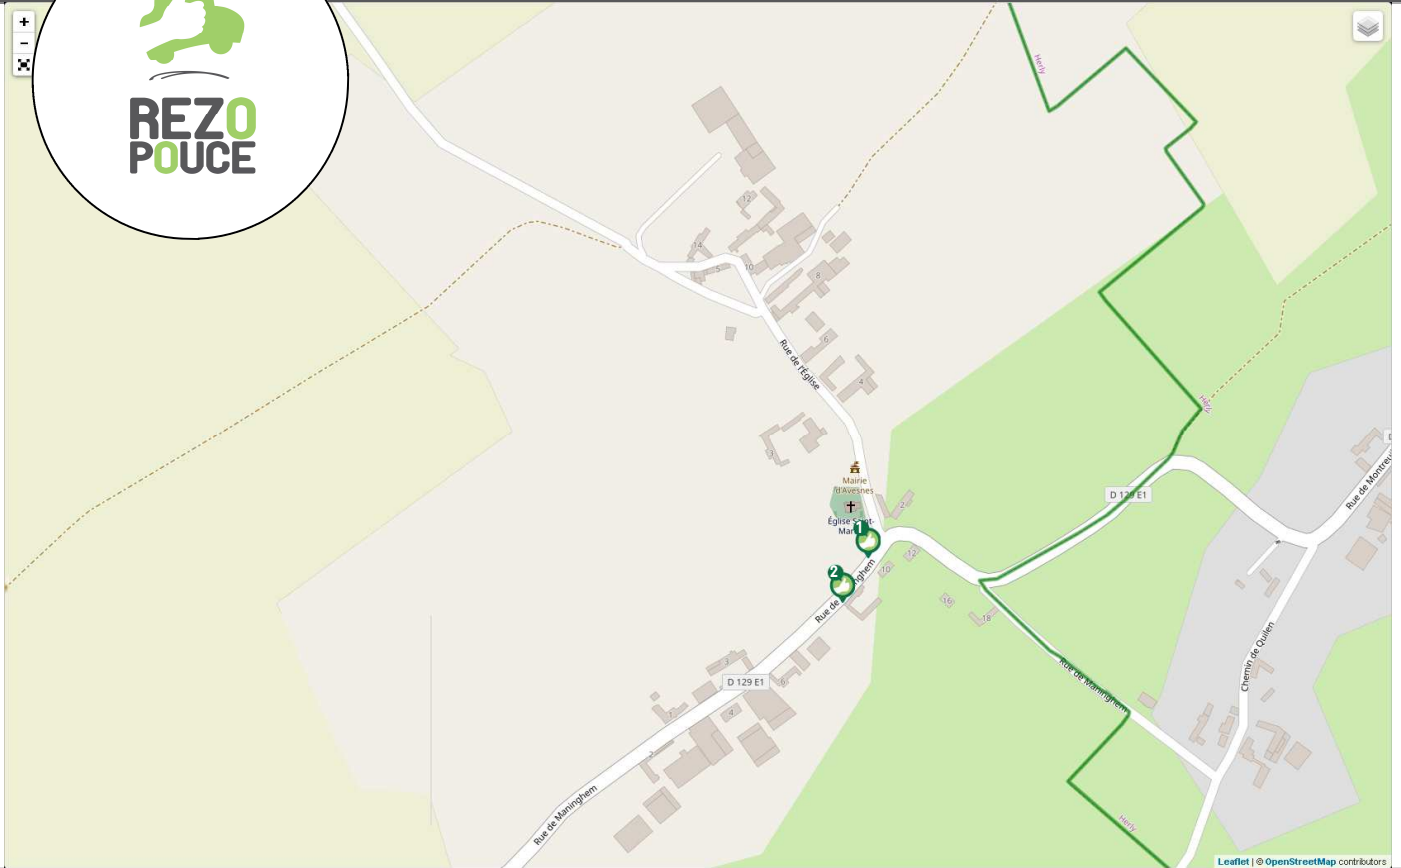

AVESNES

LIEU D'INSCRIPTION

Accueil de la Mairie

Rue de l'Eglise - 62650 AVESNES

Tél : 03 21 05 37 72

mairie.avesnesaumont@wanadoo.fr

PLUS D'INFOS SUR WWW.REZDPOUCE.FR

Mise à jour : 10 mars 2015

Conception Graphique: PRAT Baptiste www.bp-graphisme.fr

1 RUE DE MANINGHEM,
VERS HUCQUELIERS/
MONTREUIL

2 RUE DE MANINGHEM,
VERS FRUGES

TRAIN

Gare la plus proche :

Gare de Etaples Le Touquet
Place de la Gare
62630 Etaples Le Touquet

CO VOITURAGE

Aire la plus proche :

**SAINT MARTIN D'HARDINGHEM
(Fauquembergues)**
située entre la RD928 et la
rue de Saint-Omer

Plus d'infos :
www.pasdecalais.fr

TAXIS

Taxi le plus proche :

Taxi Fourrier Patrick
1, rue de l'Eglise
62650 Hucqueliers