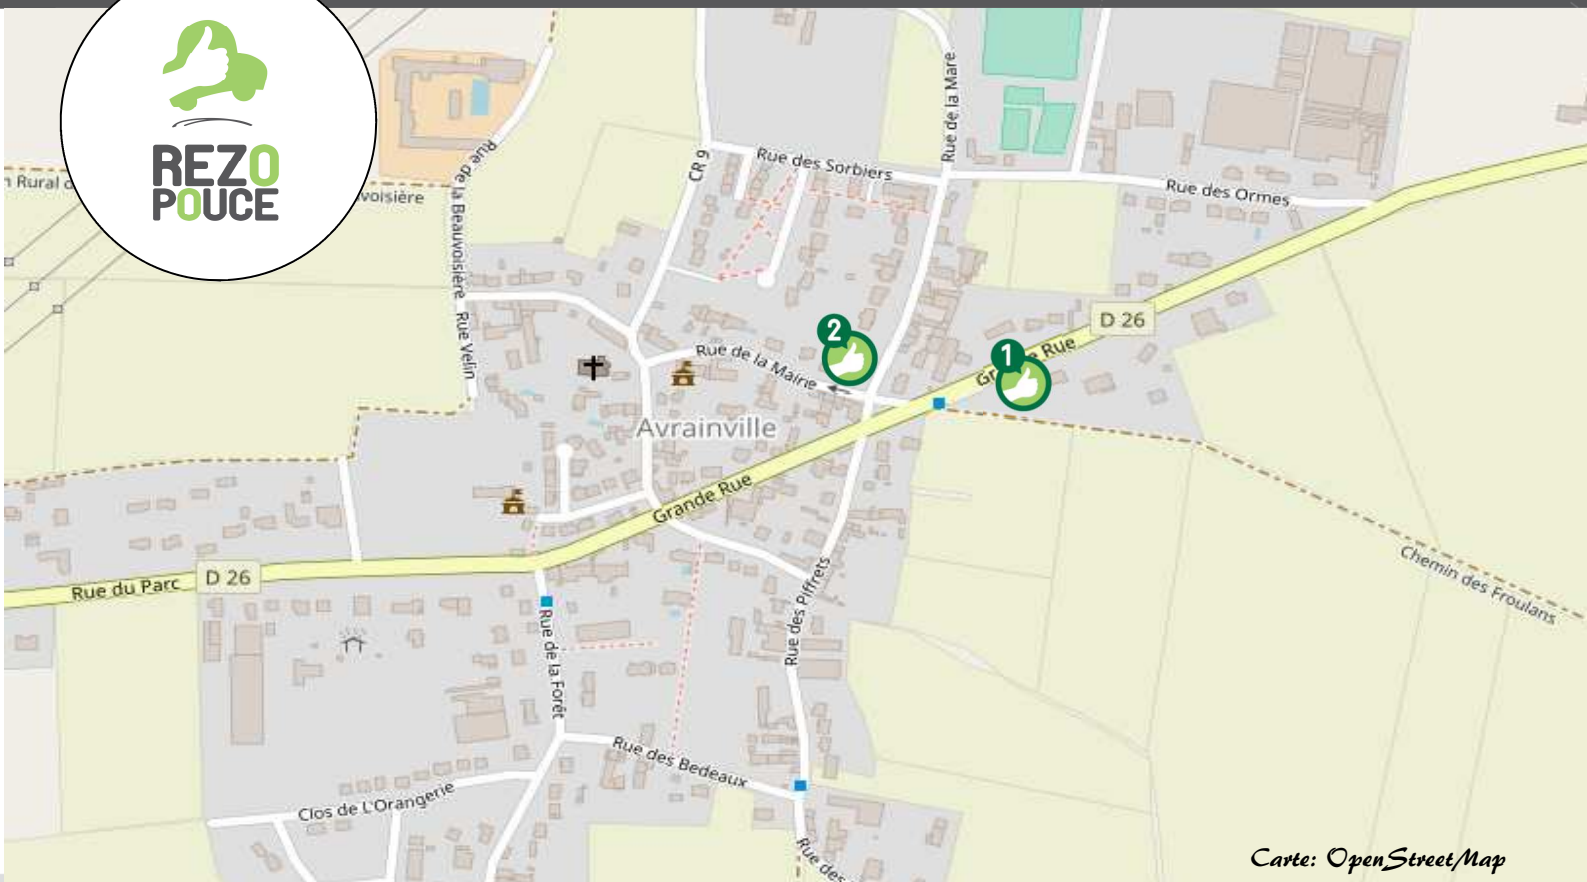

AVRAINVILLE

Lieu d'inscription
Mairie
1 Rue du Parc, Château du Merle
Blanc 91630 AVRAINVILLE
Tel: 01 64 91 30 08
mairie@avrainville.fr
Plus d'infos sur www.rezopouce.fr

Carte: OpenStreetMap

Froulans
Direction Arpajon

Place du Puits
Direction
Boissy-Sous-Saint Yon

Gare la plus proche:

Gare de Marolles-en-Hurepoix
Rue de la Gare
91630 Marolles-en-Hurepoix

Plus d'infos:
Tél: 36 58
www.transilien.com

Transdev CEAT
Ligne 102 : Marolles-en-Hurepoix <> Guibeville <> Avrainville

www.transdev-idf.com

Kéolis Ormont
Ligne 68.05A/B : Boissy-sous-St-Yon <> Avrainville
<> La Norville <> Arpajon

www.ormont-transport.fr

www.vianavigo.fr