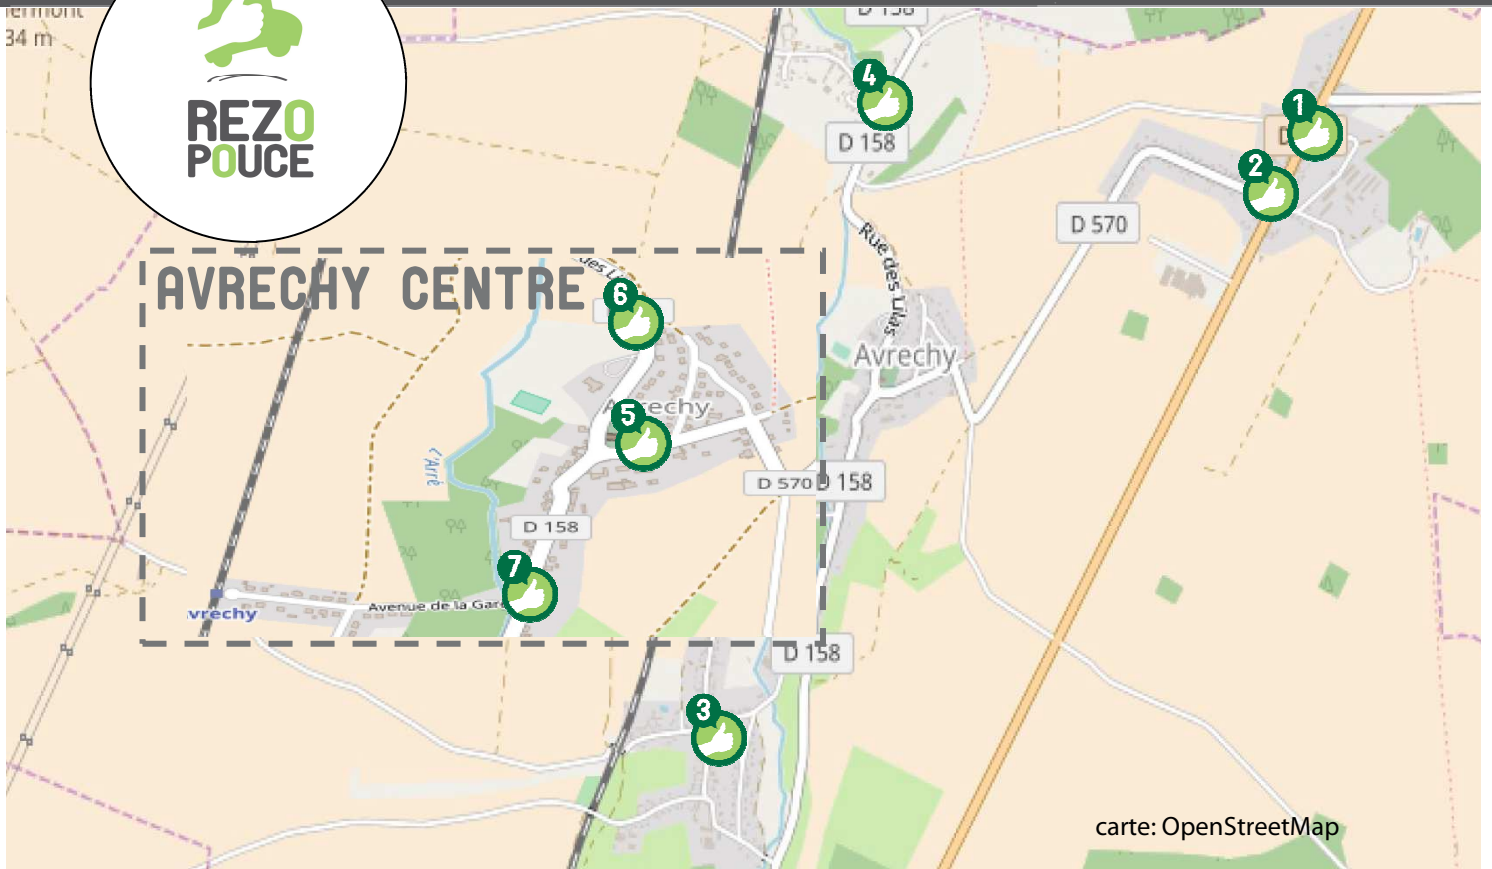

# AVRECHY

LIEU D'INSCRIPTION

MAIRIE

Rue de la Croix Adam, 60130 Avrechy

03.44.51.72.08

mairie.avrechy@orange.fr

PLUS D'INFOS SUR [WWW.BEZOPOUCE.FR](http://WWW.BEZOPOUCE.FR)

CHEZ MOI

SECURITE

lien social

RAPIDITE

RESEAU

FLEXIBILITE

là-bas

REZO  
POUCE

carte: OpenStreetMap

**BOULANGERIE D'ARGENLIEU/  
VERS SAINT-JUST**

**ABRIBUS D'ARGENLIEU/  
VERS CLERMONT**

**ABRIBUS DE  
BIZANCOURT/  
VERS CLERMONT**

**ABRIBUS DE LE METZ/  
VERS AVRECHY CENTRE,  
CLERMONT**

**ABRIBUS DE LA  
MAIRIE/  
VERS CLERMONT**

**SALLE DES FETES/  
VERS SAINT-JUSY**

**CROISEMENT AVENUE  
DE LA GARE/  
VERS AIRION,  
CLERMONT**

**Gare la plus proche:**

Gare d'Avrechy

Ligne TER 27  
vers Paris Nord et Amiens

Plus d'infos:  
0805 50 60 70  
[www.ter-sncf.com](http://www.ter-sncf.com)