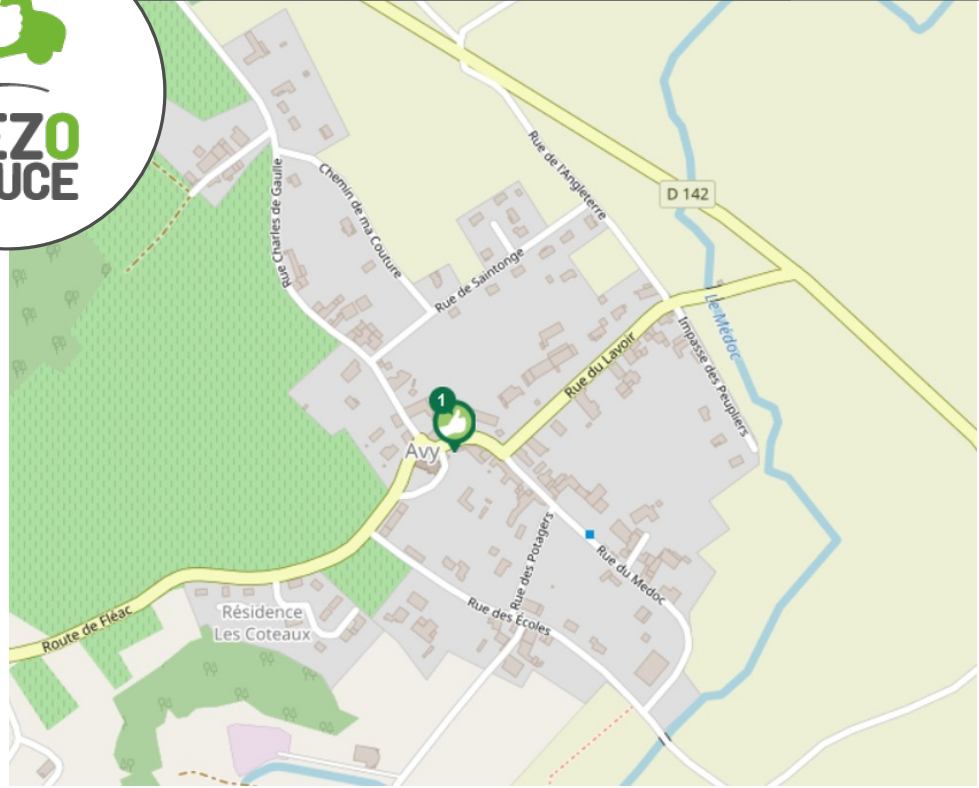

AVY HAUTE SAINTONGE

LIEU D'INSCRIPTION

MAIRIE

3 route de Fléac
17800 Avy
05 46 91 23 06
mairie@avy17.fr

1 Arrêt de bus
Directions
Pons
Jonzac

Transports à la demande

Transport A la Demande (Région Nouvelle-Aquitaine) : un véhicule vient vous chercher à votre domicile et vous permet de rejoindre les services de proximité de la Communauté de Communes. Prenez RDV au 0 800 73 01 46 (gratuit)
Plus d'informations : <https://transports.nouvelle-aquitaine.fr/fr/transport-demande-en-charente-maritime>

Train

Trois lignes traversent la Haute Saintonge :
Ligne 13 : Bordeaux / Angoulême (dessert St Aigulin-La Roche Chalais)
Ligne 15 : Bordeaux / La Rochelle (dessert Bussac-Forêt, Montendre, Fontaines d'O, Jonzac, Clion, Pons)
Ligne R3 : Pons / Angoulême (dessert Jonzac et Meux)
Plus d'informations : <https://transports.nouvelle-aquitaine.fr/fr/desserte-regionale>

Covoiturage

Sept aires de covoiturage desservent la Haute Saintonge :
Archiac - Le Tonneau, 100 Route de Cognac - 15 places
Chevanceaux - D 910 - 20 places
Montendre - Parking Intermarché - 8 places
Montlieu-la-Garde - Le Bourg - 20 places
Pons Leclerc - Rue de Coudennes - 15 places
Pons Bonnerme - 46 rue de Chantegeay - 15 places
Saint Aigulin - Pont de la Dronne RD 730 - 8 places