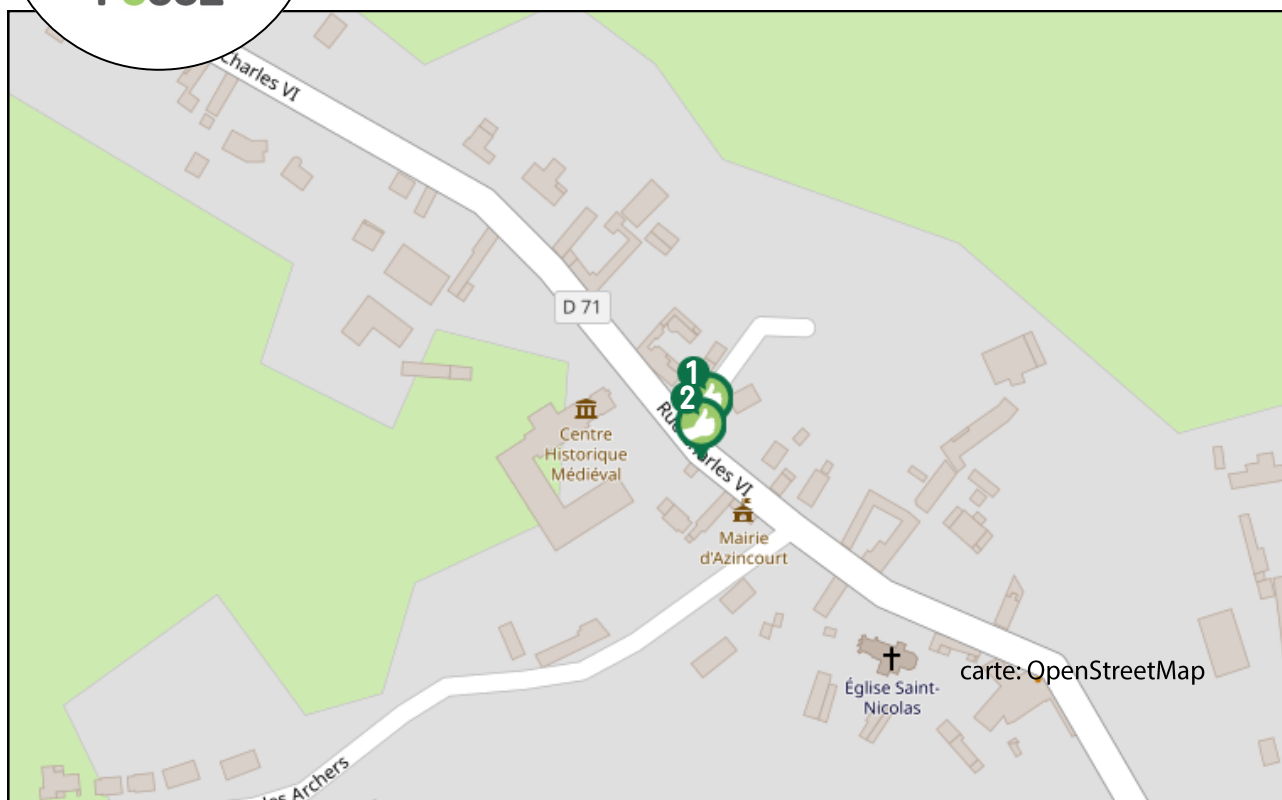

SECURITE

lien social

RESEAU

FLEXIBILITE

là-bas

MAIRIE
DIRECTION FRUGES
HESDIN

MAIRIE
DIRECTION TRAME-
COURT MAISON-
CELLE BLANGY

Gare la plus proche :

**Gare de Saint Pol /
Ternoise**

Place de Verdun
62130 Saint Pol/Ternoise

Plus d'infos :
Tél : 0805 50 60 70
www.sncf.com

**BUS
OSCAR**

Arrêts de bus les plus proches:
PLANQUES

Ligne 509 :
Hesdin/Hucqueliers/
Fauquembergues/St-Omer
Plus d'infos :
Cars MERLIER
Tél : 03 21 98 44 12
info@carsmerlier.fr

Blangy sur Ternoise
Ligne 517
Hesdin/Saint-Pol-sur-Ternoise/
Bruay-la-Buissière
Plus d'infos :
Westeel Voyages
Tél : 03 21 13 40 40

Aire la plus proche :

MARCONNELLE

Située le long de la RD136 qui
relie la RD928 (Abbeville-Saint-
Omer) et la RD939 (Arras-Le
Touquet)

17 places dont 1 PMR

2 places poids-lourds

Taxis les plus proches :

Michel & Xavier TETU
33, rue de Saint Omer
62310 Fruges

Tél: 03 21 03 70 05
www.ambulances-tetu.com

Fruges Taxi
10A, rue de Saint Omer
62310 Fruges
Tél: 03 21 95 95 95
www.lumbres@groupe-hautpays.fr