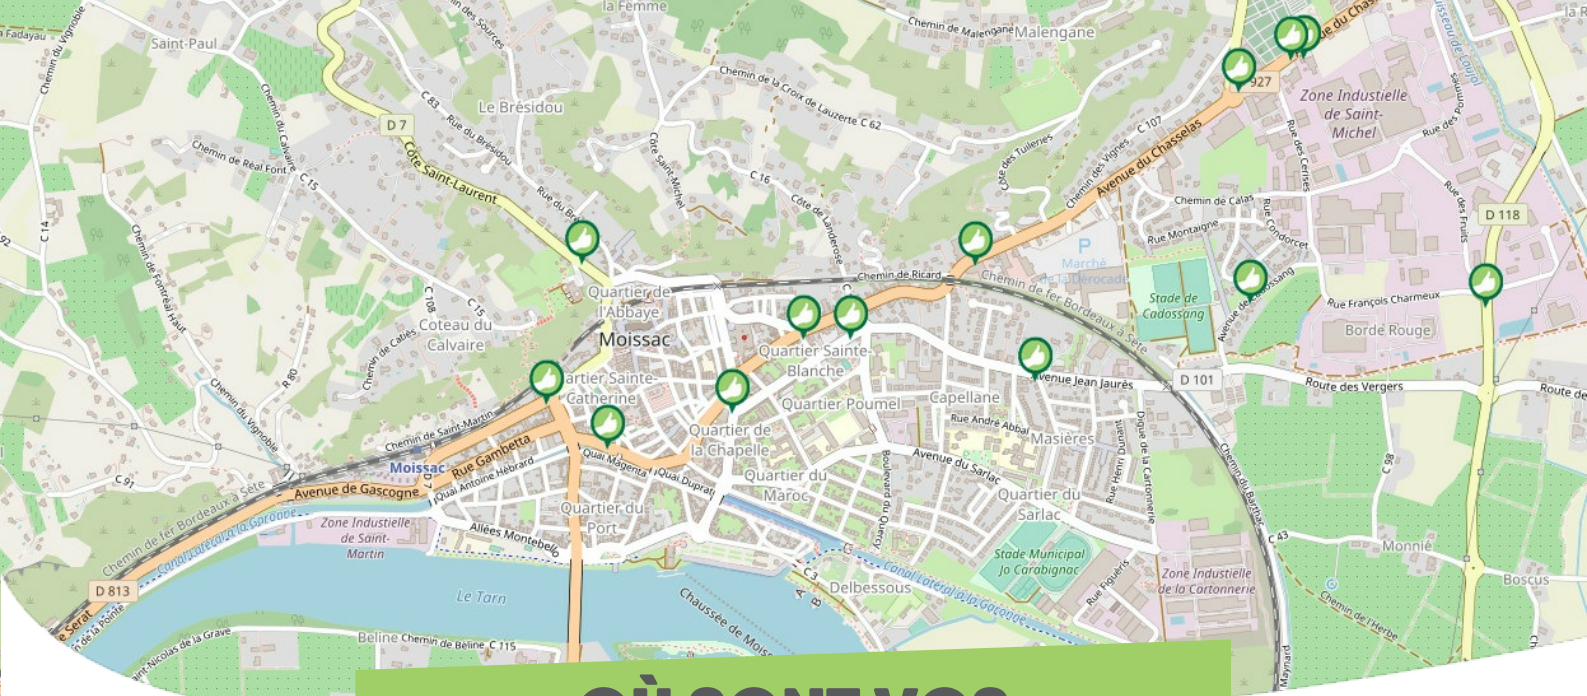

FICHE

Mobilité

BARBIZON GATINAIS FRANÇAIS

Comme vous le savez, Rezo Pouce est un réseau solidaire pour partager vos trajets du quotidien avec vos voisin-es. Voici quelques informations utiles pour utiliser le Rezo et d'autres modes de transport sur votre commune !

OÙ SONT VOS *Arrêts sur le Pouce ?*

Carrefour Miss Greenought

Directions : Fontainebleau

Rue du 23 août 1945

Directions : Chailly-en-Bière - Melun

Avenue du Général de Gaulle

Directions : Arbonne-la-Forêt - Milly-la-Forêt

Avenue du Général de Gaulle

Directions : Chailly-en-Bière - Melun

OÙ SONT VOS
Arrêts sur le Pouce ?

OÙ SONT VOS
Arrêts sur le Pouce ?