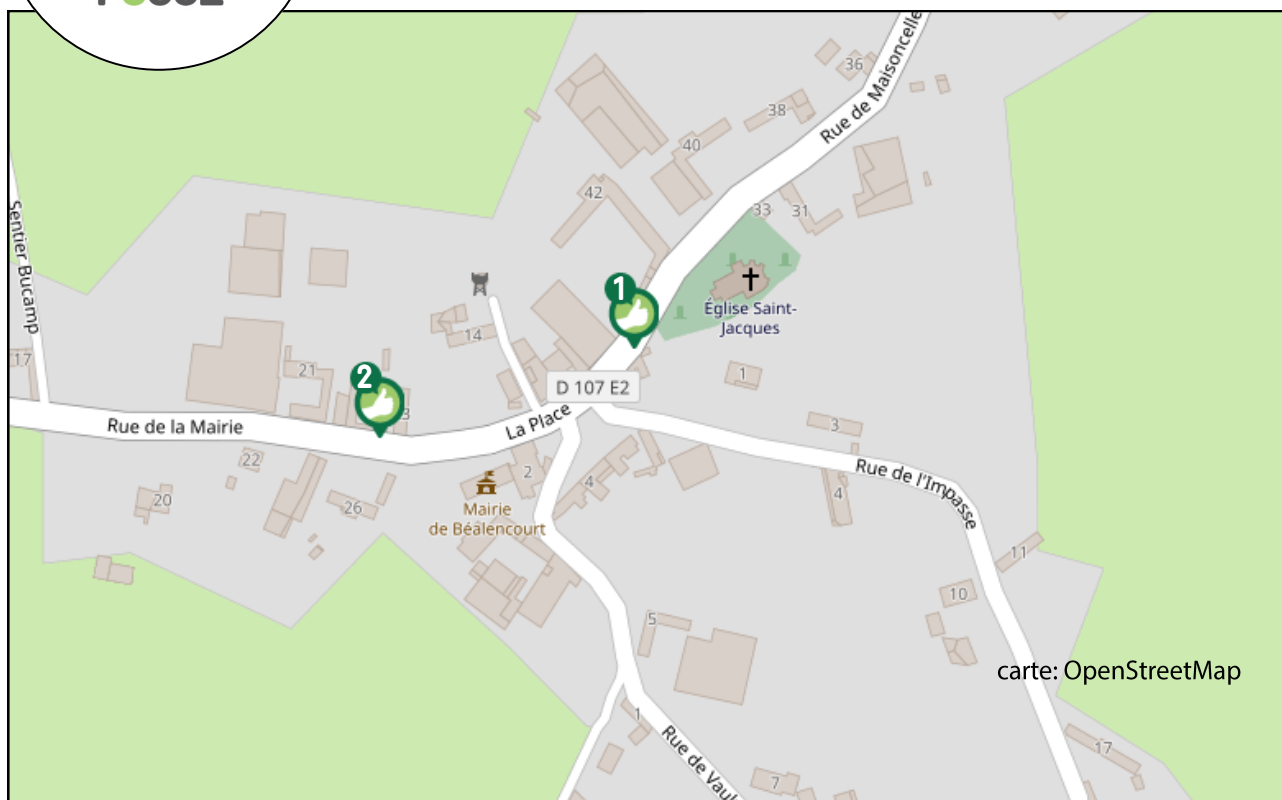

BEALENCOURT

LIEU D'INSCRIPTION
MAIRIE

1 La place, 62770 Béalencourt

Tel: 03.21.04.82.23

mairiedebealencourt@orange.fr

PLUS D'INFOS SUR WWW.REZOPOUCE.FR

CHEZ MOI

REZO
POUCE

proximité

1 LA PLACE
DIRECTION MAISON-
CELLE TRAMECOURT

2 LA PLACE
DIRECTION FRUGES
AUCHY-LES-HESDIN

TRAIN

Gare la plus proche :

**Gare de Saint Pol /
Ternoise**

Place de Verdun
62130 Saint Pol/Ternoise

Plus d'infos :
Tél : 0805 50 60 70
www.sncf.com

Plus d'infos :

Westeel Voyages
Tél : 03 21 13 40 40

CO VOITURAGE

Aire la plus proche :

MARCONNELLE

Située le long de la RD136 qui
relie la RD928 (Abbeville-Saint-
-Omer) et la RD939 (Arras-Le
Touquet)

17 places dont 1 PMR

2 places poids-lourds

TAXIS

Taxis les plus proches :

Michel & Xavier TETU

33, rue de Saint Omer
62310 Fruges
Tél: 03 21 03 70 05
www.ambulances-tetu.com

Fruges Taxi

10A, rue de Saint Omer
62310 Fruges
Tél: 03 21 95 95 95
www.lumbres@groupe-hautpays.fr