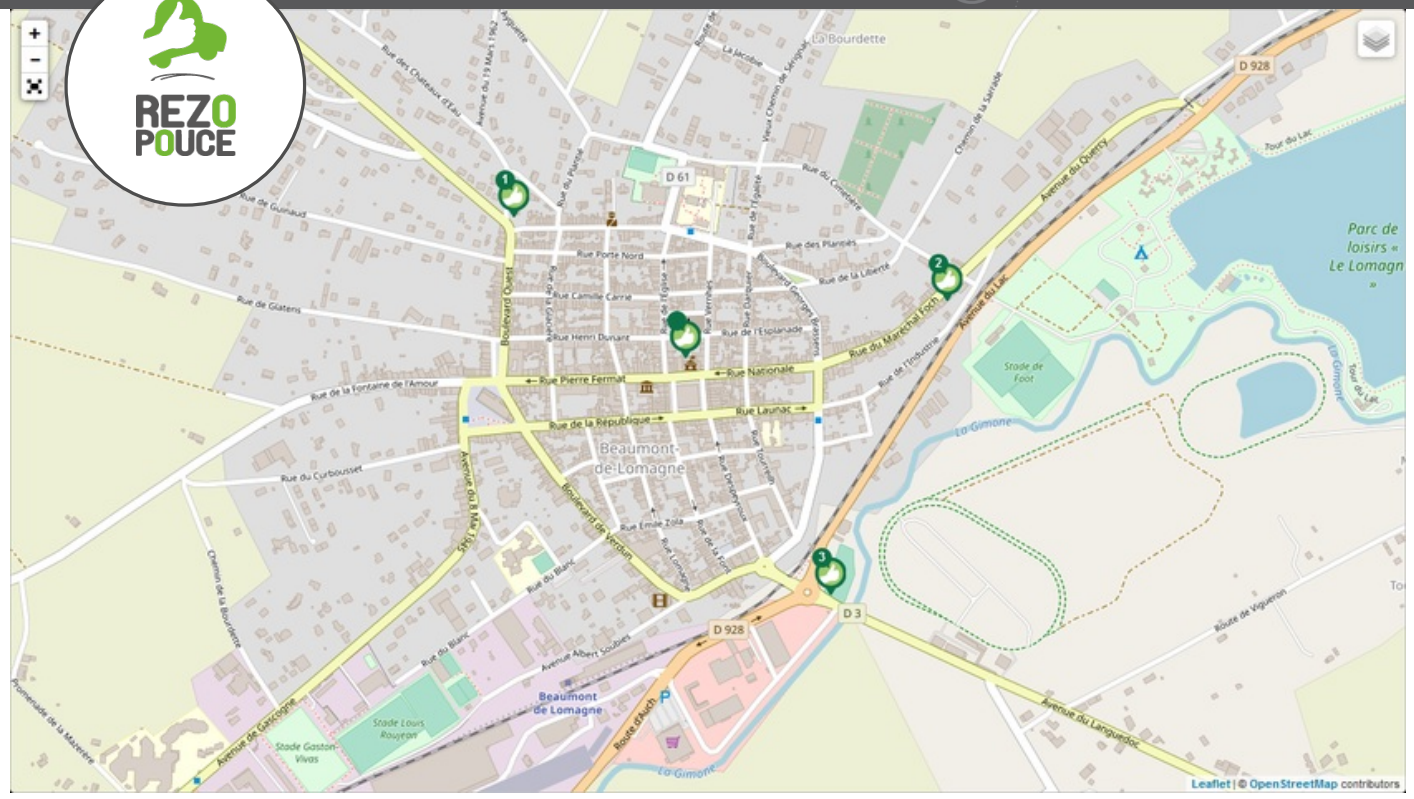

BEAUMONT-DE-LOMAGNE

COVOITURONS

LIEU D'INSCRIPTION

MAIRIE

3 rue Pierre de Fermat
82500 BEAUMONT-DE-LOMAGNE

05 63 02 32 52

mairie-

beaumont.de.lomagne@info82.com

PLUS D'INFORMATION SUR WWW.REZOPOUCE.FR

1 Salle des fêtes
Directions
Solomiac
Mauvezin
Auch

2 Route de Lavit
Directions
Lavit de Lomagne

3 Supermarché Le Mutan
Directions
Larrazet
Montech
Montauban

4 Halle de la Gimone
Directions
Comberouger
Verdun-sur-Garonne

Navette
En service tous les jeudis pour Montauban
Aller-retour : 4€
Inscription à la mairie une semaine avant. Au moins 5 inscrits, ou sur justificatif médical pour une seule personne.

Bus TER
2 ligne de bus TER :
Ligne 920 : Beaumont, Grenade, Blagnac, Toulouse
Ligne 923 : Auch, Beaumont, Montech, Montauban
Tél: 0891 677 677

Bus interurbains
5 lignes de bus du Conseil Général :
Ligne 101A : Valence/ Beaumont
Ligne 101.02 : Castelsarrasin/ Beaumont
Ligne 101.03 et 101.04 : Montauban/ Beaumont
Ligne 101.05 : Mas-Grenier/ Beaumont
Ne fonctionne qu'en période scolaire.
Pour rechercher votre trajet : www.cg82.fr/?page=transports
Tél: 05 63 91 82 00