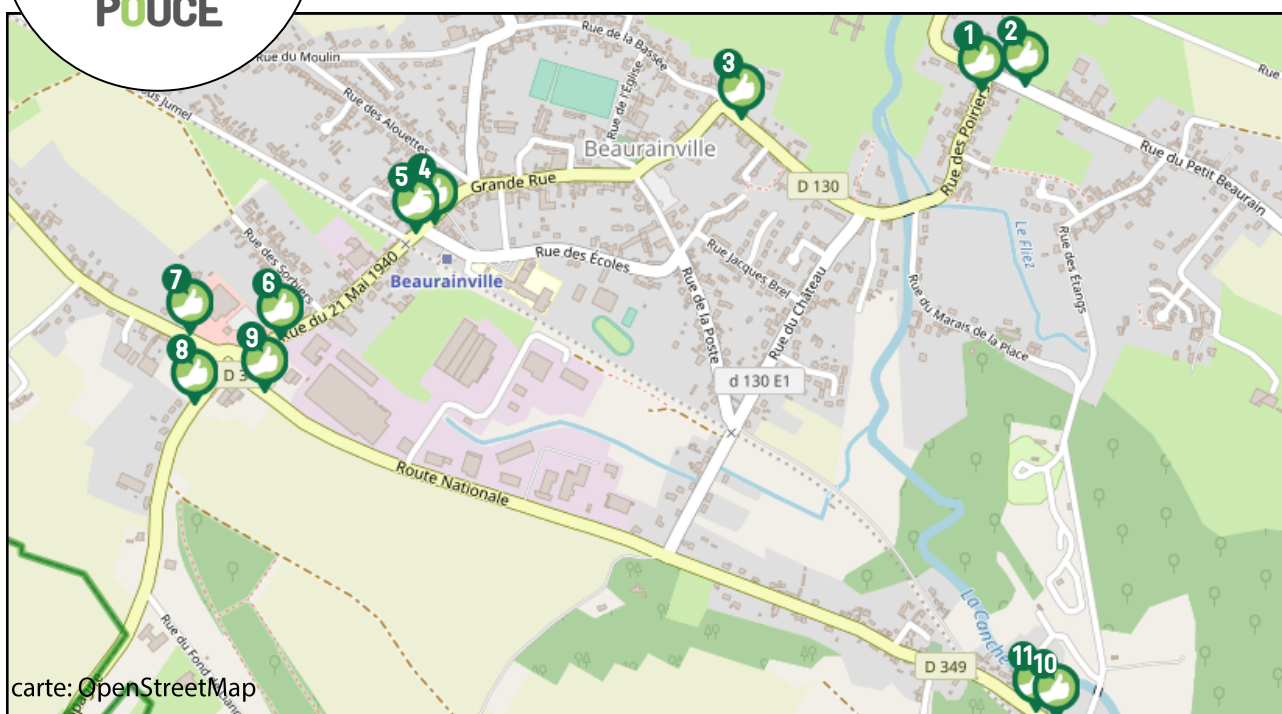

BEURAINVILLE

LIEU D'INSCRIPTION
MAIRIE

232, rue de la Canche, 62990 Beaurainville

Tel: 03.21.90.30.63

mairie.beurainville@fr.oleane.com

PLUS D'INFOS SUR WWW.REZOPOUCE.FR

CHEZ MOI

SECURITE

lien social

RESEAU

FLEXIBILITE

là-bas

carte: OpenStreetMap

1 RUE DES POIRIERS
DIRECTION HESDIN CAM-
PAGNE-LES-HESDIN MON-
TREUIL

2 RUE DU PETIT BEURAIN,
DIRECTION CONTES AUBIN
-SAINT-VAAST

3 RUE DE LA CANCHE
DIRECTION MARENLA
FRUGES CONTES

BUS

Ligne 516
Hesdin/Montreuil
Plus d'infos :
Voyages Dumont
Tél : 03.21.09.01.52
dumont-voyages.fr

CO VOITURAGE

Aire la plus proche :

MARCONNELLE
Située le long de la RD136 qui
relie la RD928 (Abbeville-Saint
-Omer) et la RD939 (Arras-Le
Touquet)

CO VOITURAGE

Aire la plus proche :

MARCONNELLE
Située le long de la RD136 qui
relie la RD928 (Abbeville-Saint
-Omer) et la RD939 (Arras-Le
Touquet)

17 places dont 1 PMR

2 places poids-lourds

TAXIS

Taxis les plus proches :