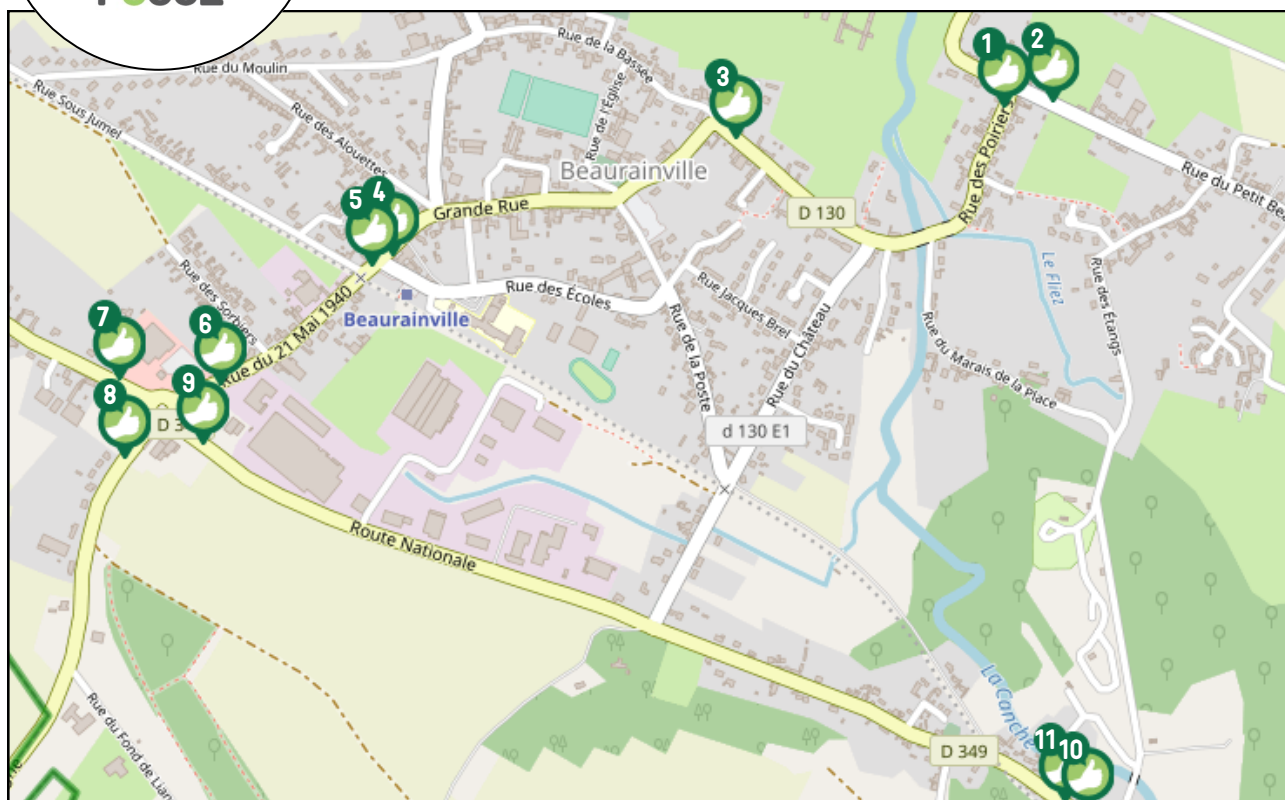

BEURAINVILLE

Environnement

proximité

solidarité

RAPIDITÉ

RESEAU

lien social

Flexibilité

là-bas

carte: OpenStreetMap

ROUTE NATIONALE
DIRECTION MARESQUEL
ESQUEMICOURT HESDIN

ROUTE DE MONTREUIL
DIRECTION CAMPAGNE
CENTRE-VILLE MON-
TREUIL

ROUTE DE MONTREUIL
DIRECTION MARESQUEL
ESQUEMICOURT HESDIN

CO VOITURAGE

Aire la plus proche :

MARCONNELLE
Située le long de la RD136 qui
relie la RD928 (Abbeville-Saint
-Omer) et la RD939 (Arras-Le
Touquet)

17 places dont 1 PMR

2 places poids-lourds

TAXIS

Taxis les plus proches :