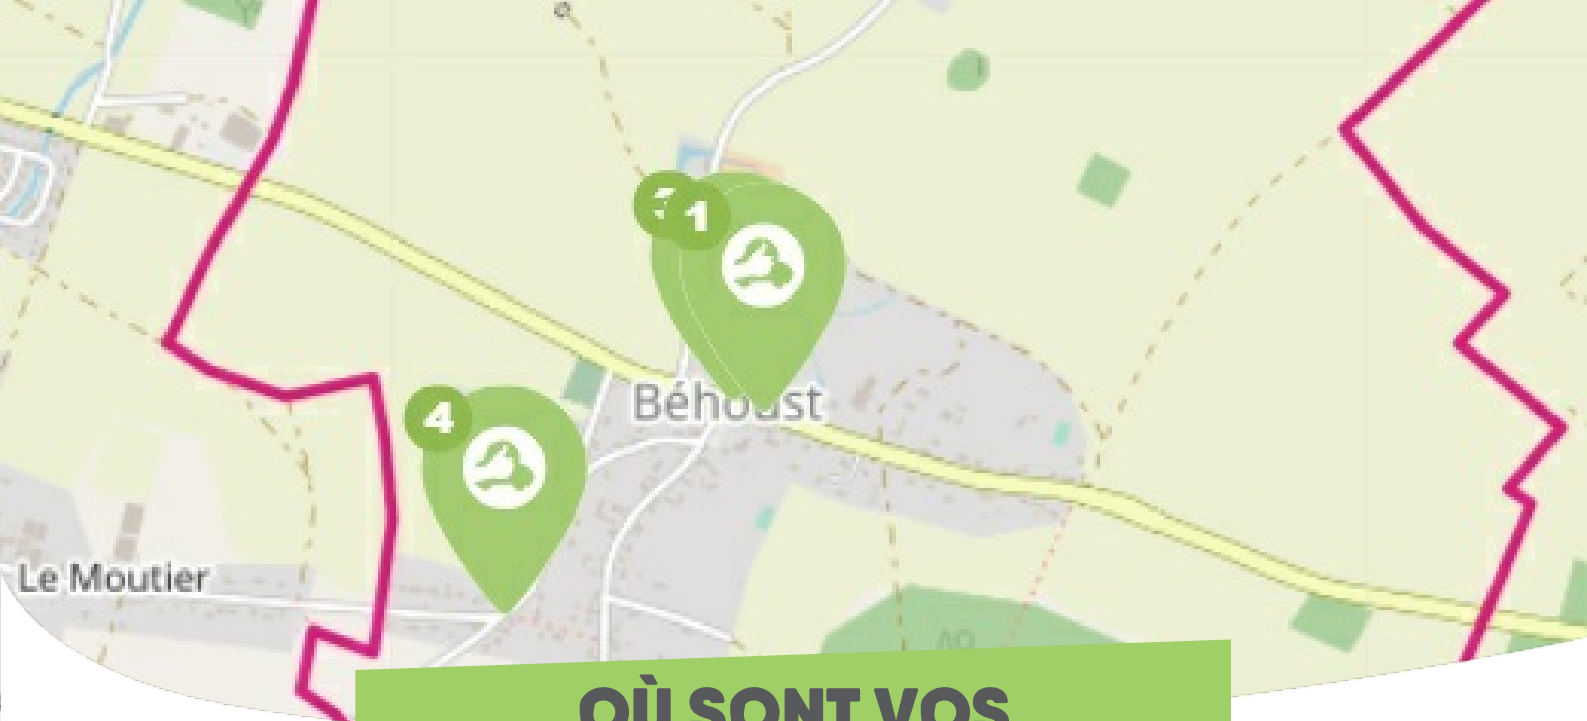

FICHE

Mobilité

BÉHOUST COEUR D'YVELINES

Comme vous le savez, Rezo Pouce est un réseau solidaire pour partager vos trajets du quotidien avec vos voisin·es. Voici quelques informations utiles pour utiliser le Rezo et d'autres modes de transport sur votre commune !

où s'inscrire ?

Pour vous inscrire, n'oubliez pas d'apporter une copie de votre pièce d'identité !

OÙ SONT VOS *Arrêts sur le Pouce ?*

- 1** **Eglise**
Directions : Garancière (gare) - RN12
- 2** **Château**
Directions : Orgerus - Houdan - Mantes
- 3** **Mairie**
Directions : Orgerus (Gare)
- 4** **Moulin**
Directions : Orgerus (gare)