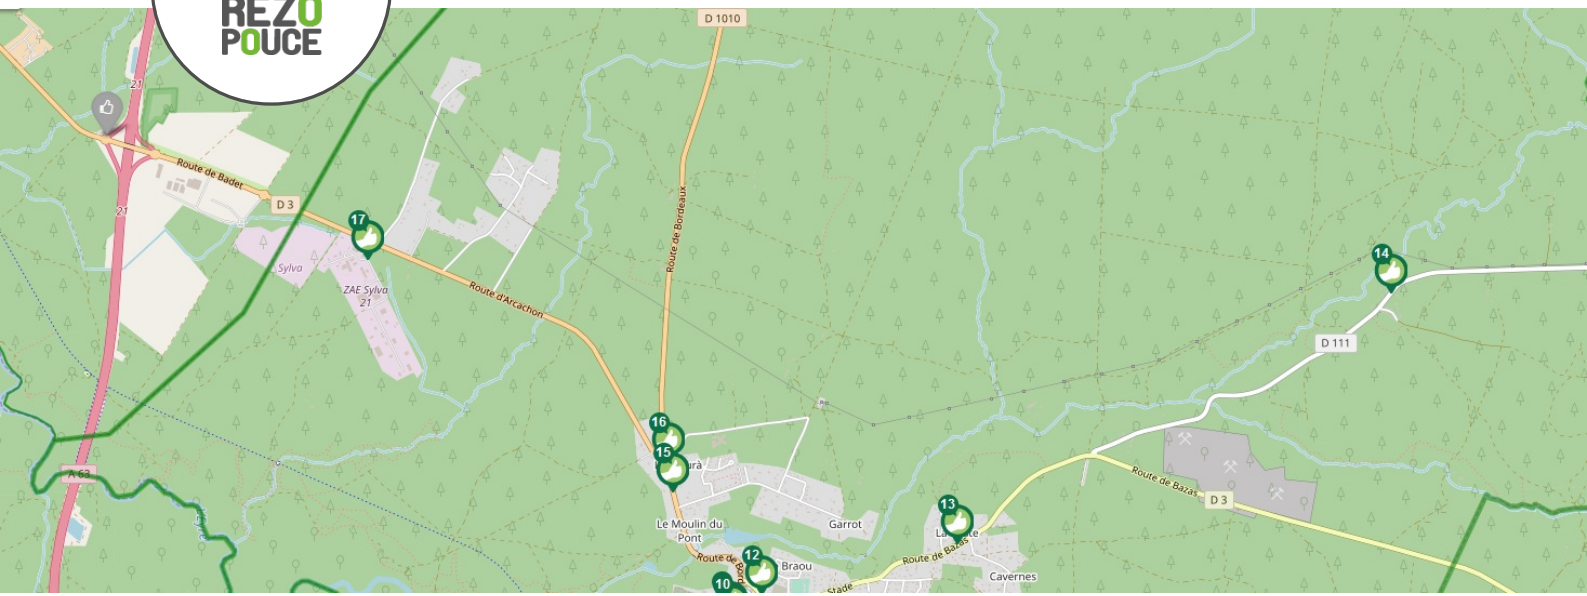

Bus

Le réseau TransGironde dessert la commune de Belin-Béliet:
Ligne 505 : Bordeaux (Talence Peixotto) / Belin-Béliet
Ligne 610 : Belin-Béliet / Andernos
Plus d'informations sur :
<https://www.transgironde.fr/>

Transports à la demande

La Communauté de Communes du Val de l'Eyre propose des transports adaptés à la demande, toute l'année du lundi au vendredi de 6h30 à 20h00.

Ce service est à destination :

- Des Jeunes de moins de 25 ans,
- Des personnes sans moyen de locomotion,
- Des personnes à mobilité réduite,
- Des personnes âgées de + de 75 ans

Contact Communauté de Communes du Val de l'Eyre: 05-56-88-85-88 ou cdc@valdeleyre.fr.

Train

- Gare de Biganos (24 km)
- TER à Marcheprime (26 km)
- Gare de Bordeaux Saint-Jean (57 km)

Plus d'informations sur :
<https://www.sncf.com/fr>