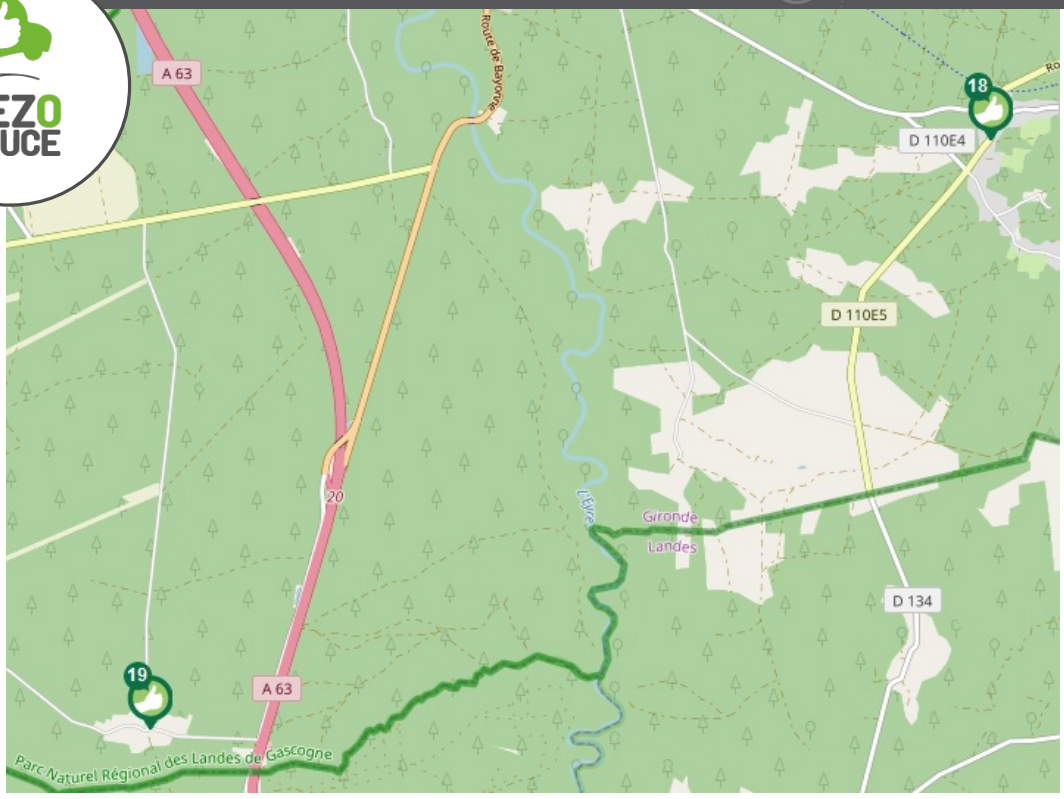

Bus

Le réseau TransGironde dessert la commune de Belin-Béliet:
Ligne 505 : Bordeaux (Talence Peixotto) / Belin-Béliet
Ligne 610 : Belin-Béliet / Andernos
Plus d'informations sur :
<https://www.transgironde.fr/>

Contact Communauté de Communes du Val de l'Eyre: 05-56-88-85-88 ou cdc@valdeleyre.fr.

Train

- Gare de Biganos (24 km)
- TER à Marcheprime (26 km)
- Gare de Bordeaux Saint-Jean (57 km)

Plus d'informations sur :
<https://www.sncf.com/fr>

13 La Coste
Directions
Belin-Béliet Centre

14 Cès
Directions
Belin-Béliet

15 Fringuette
Directions
Belin Béliet centre

16 La Toscana et La Cabane
Directions
Sylva 21
Lavignolle de Salles

17 Sylva 21
Directions
Salles
Belin-Béliet