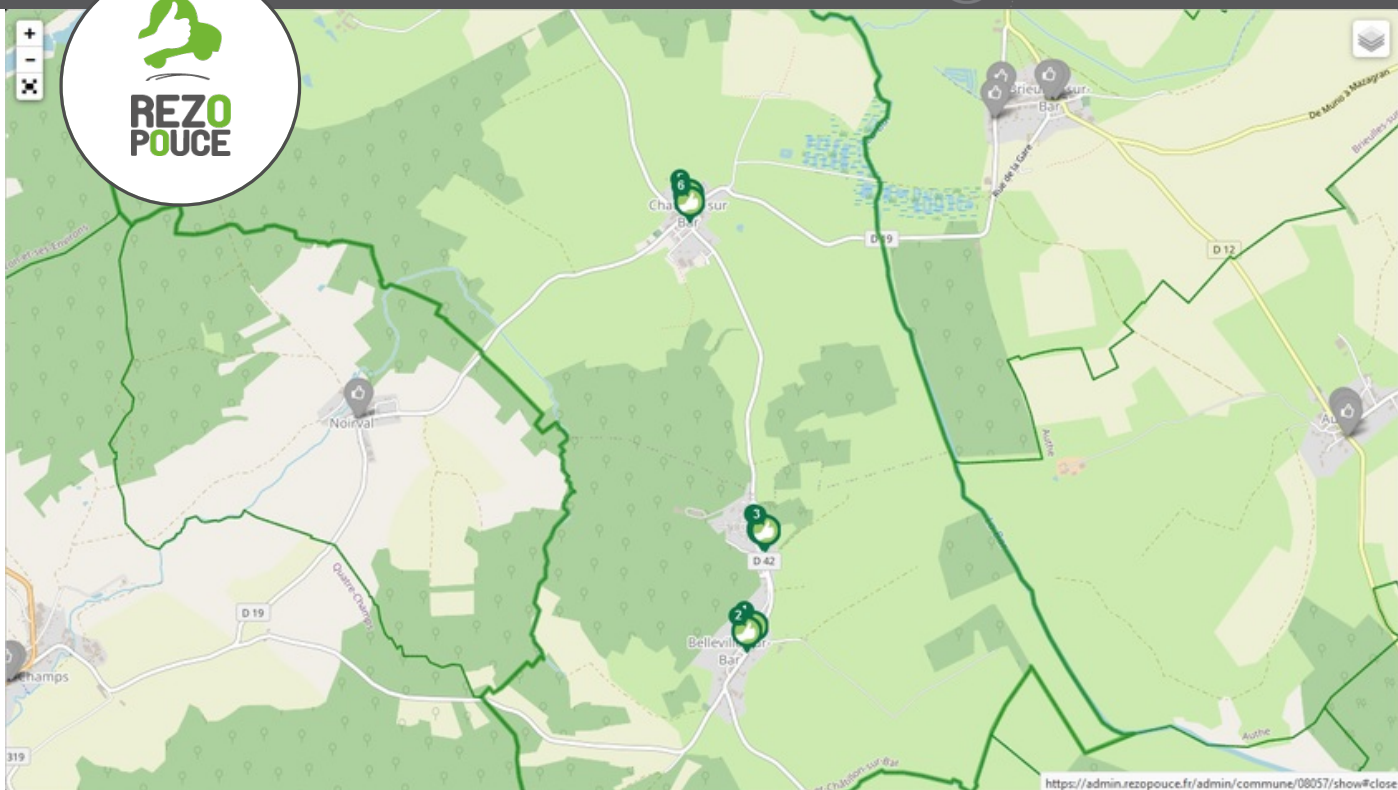

BELLEVILLE-ET-CHÂTILLON-SUR-BAR

ARGONNE ARDENNAISE

MAIRIE
33 rue principale
08240 BELLEVILLE-ET-CHÂTILLON-SUR-BAR
0324302469
commune.belvilleetchatillon@orange.fr

CHEZ MOI

SECURITE

lien social

RESEAU

Flexibilité

PLUS D'INFORMATION SUR WWW.REZOPOUCE.FR

là-bas

1 Place
Directions
Châtillon
Brieulles
Le Chesne

2 Salle polyvalente
Directions
Boult-aux-Bois
Quatre-Champs

3 Terrain de foot
Directions
Châtillon
Le Chesne
Brieulles

4 EDPAMS
Directions
Boult-aux-Bois
Vouziers
Quatre-Champs

5 Ecole
Directions
Le Chesne
Brieulles
Noirval

6 Saint Jean
Directions
Belleville
Boult-aux-Bois
Quatre-Champs