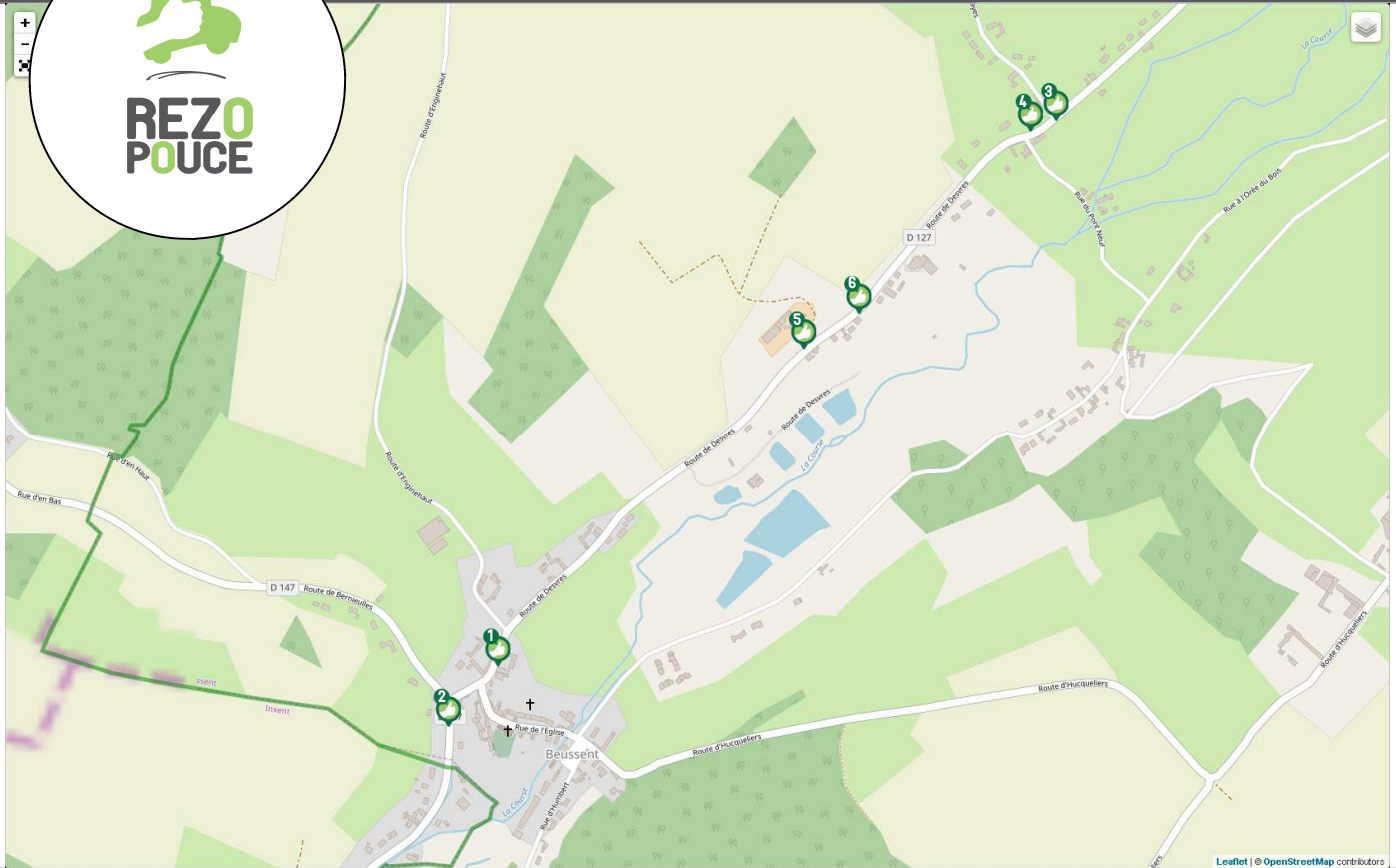

BEUSSENT LES ERABLES QUESNOY

LIEU D'INSCRIPTION

Accueil de la Mairie

8, place de la Mairie - 62170 BEUSSENT

Tél : 03 21 81 09 39

commune.beussent@orange.fr

PLUS D'INFOS SUR WWW.REZDPOUCE.FR

Mise à jour : 10 mars 2015

Conception Graphique: PRAT Baptiste www.bp-graphisme.fr

1 BEUSSENT, ROUTE DE DESVRES, VERS HUCQUELIERS/DESVRES

2 BEUSSENT, ROUTE DE DESVRES, VERS MONTREUIL

3 LES ERABLES, ROUTE DE DESVRES, VERS HUCQUELIERS/DESVRES

4 LES ERABLES, ROUTE DE DESVRES, VERS MONTREUIL

5 QUESNOY, ROUTE DE DESVRES, VERS MONTREUIL

6 QUESNOY, ROUTE DE DESVRES, VERS HUCQUELIERS/DESVRES

TRAIN

Gare la plus proche :

Gare de Etaples Le Touquet
Place de la Gare
62630 Etaples Le Touquet

CO VOITURAGE

Aire la plus proche :

DESVRES

Située au carrefour D341/D52 sur
la commune de LONGFOSSÉ

Plus d'infos :
www.pasdecalais.fr

TAXIS

Taxis les plus proches :

Taxi José LIEVIN
5, rue de Montreuil
62170 Neuville-sous-Montreuil
Tél: 03 21 81 11 11
www.