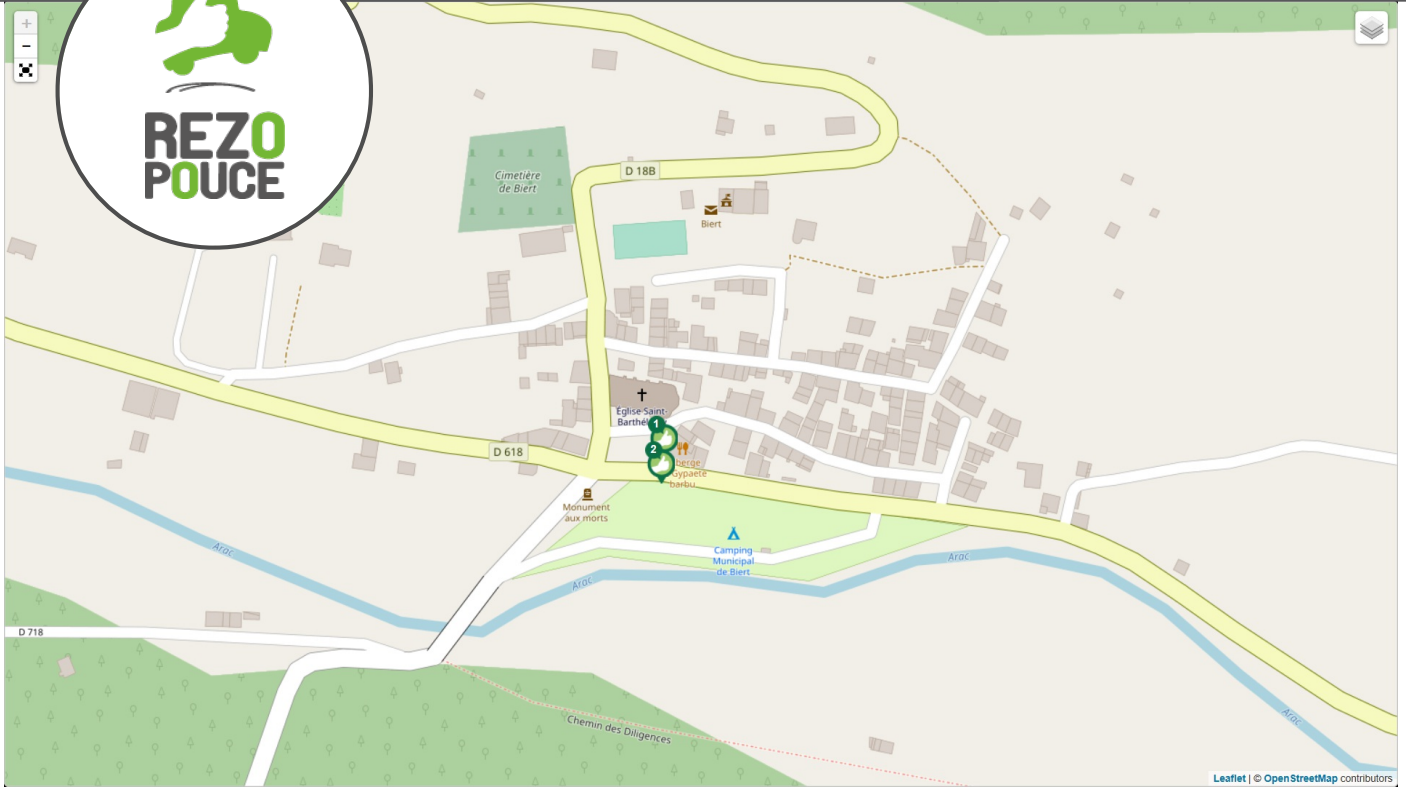

BIERT PYRÉNÉES-ARIÉGEAISES

proximité **LIEU D'INSCRIPTION**

MAIRIE DE BIERT

Place de la Mairie
09320 Biert

tél : 05 61 96 95 25

PLUS D'INFORMATION SUR WWW.REZOPOUCE.FR

1 Restaurant
Directions
Saint-Girons

2 Centre Village
Directions
Massat

Train

Gares les plus proches :
BOUSSENS sur la ligne Pau - Tarbes - Toulouse
TARASCON-SUR-ARIEGE sur la ligne Latour-de-Carol - Foix - Toulouse
> Plus d'information sur : <https://www.ter.sncf.com/occit>

Bus

Ligne 120 Massat - Saint-Girons
Plus d'informations sur : <https://couserans-pyrenees.fr/transports/>

Transports à la demande

TAD Couserans / Secteur Vallée de Massat
Plus d'informations sur : <https://couserans-pyrenees.fr/transports/>