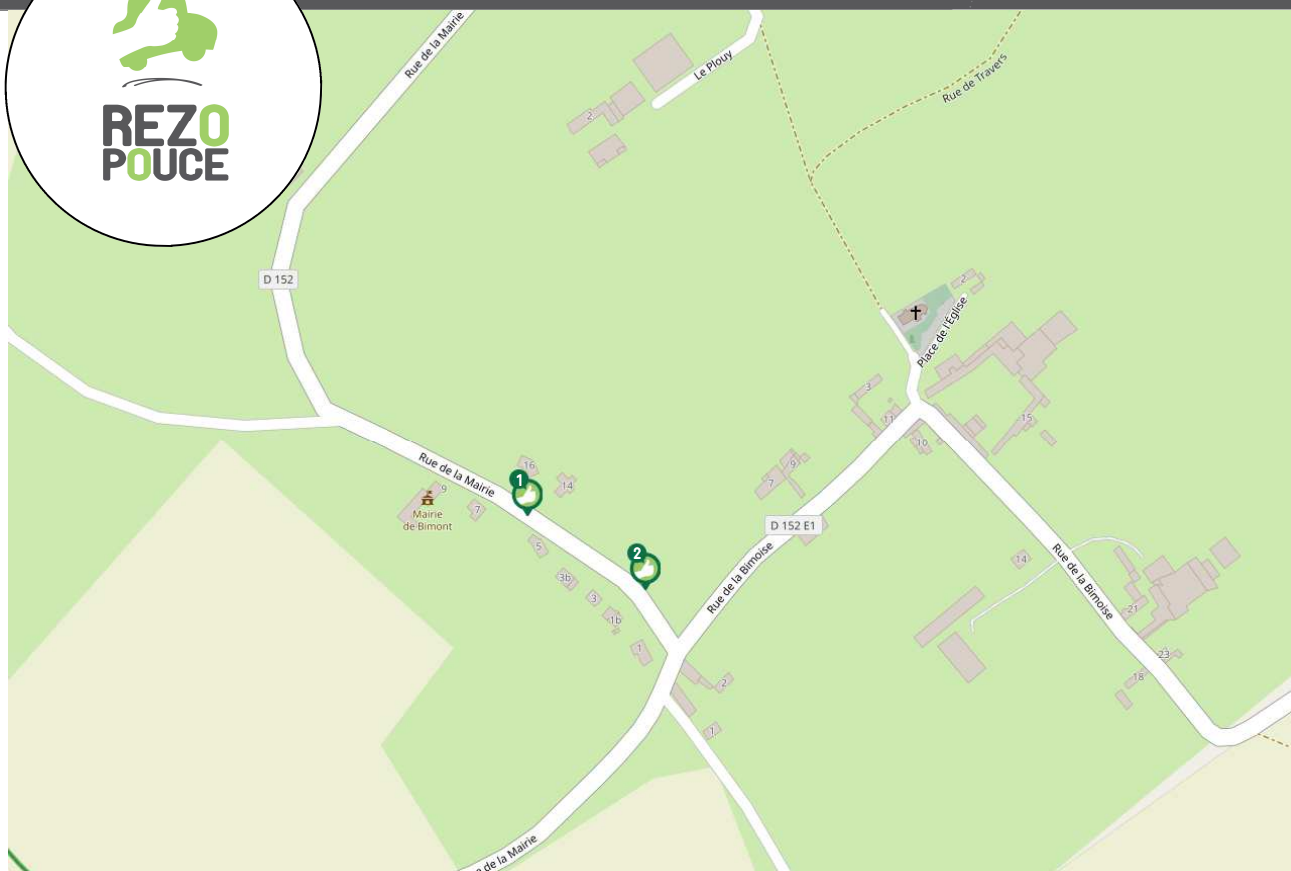

BIMONT

LIEU D'INSCRIPTION
Accueil de la Mairie
9, rue de la Mairie - 62650 BIMONT
Tél : 03 21 81 95 38
mairie.bimont@wanadoo.fr

PLUS D'INFOS SUR WWW.REZDPOUCE.FR

1 RUE DE LA MAIRIE,
VERS FRUGES/
MONTREUIL

2 RUE DE LA MAIRIE,
VERS HUCQUELIERS

Gare la plus proche :

Gare de Etaples Le Touquet
Place de la Gare
62630 Etaples Le Touquet

Plus d'infos :
Tél : 0805 50 60 70
www.sncf.com

Ligne de bus :

LR515
Hucqueliers/Montreuil

Taxi le plus proche :

Taxi Fourrier Patrick
1, rue de l'Eglise
62650 Hucqueliers

Plus d'infos :
Tél: 03 21 86 20 27
www.