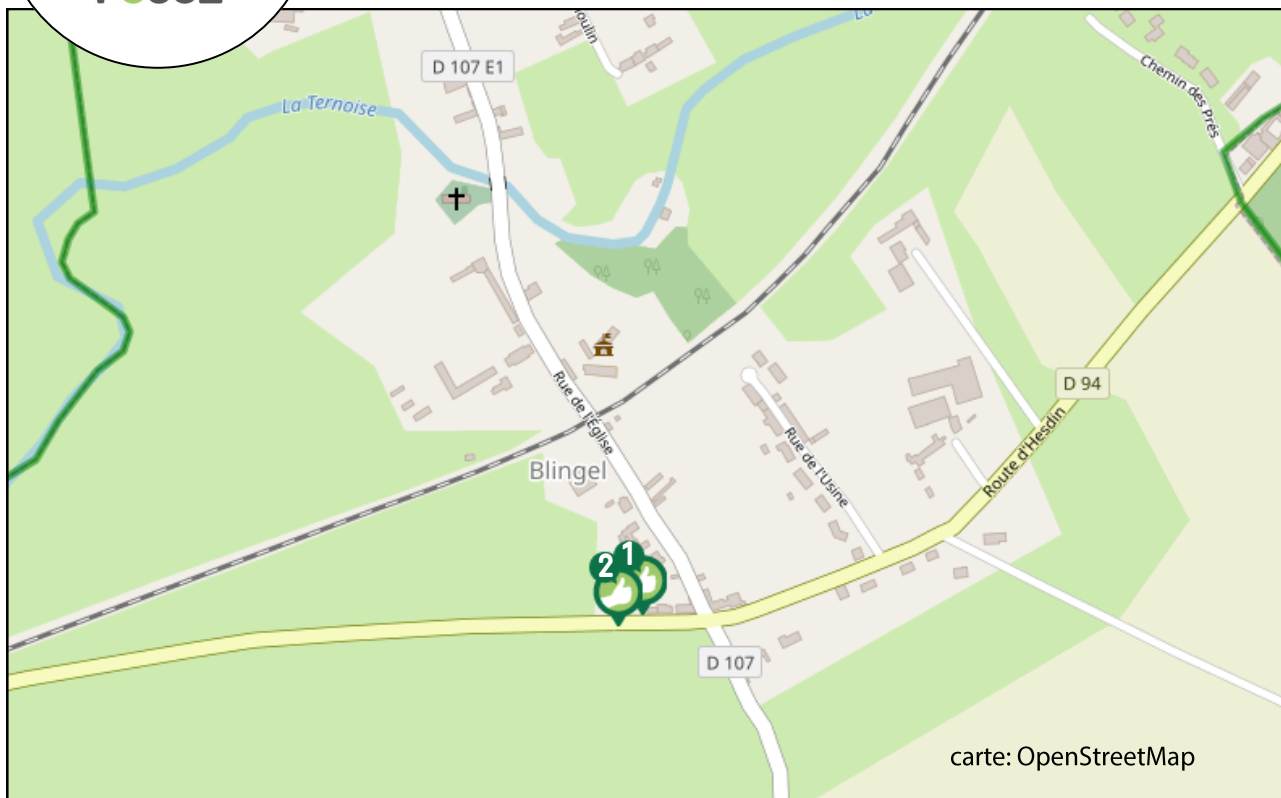

CHEZ MOI

SECURITE

lien social

RAPIDITE

RESEAU

FLEXIBILITE

là-bas

**1** ROUTE D'HESDIN  
DIRECTION LE PARCO  
HESDIN

**2** ROUTE D'HESDIN  
DIRECTION BLANGY  
SUR TERNOISE ECLI-  
MEUX

Gare la plus proche :

**Gare de Saint Pol /  
Ternoise**  
Place de Verdun  
62130 Saint Pol/Ternoise

Plus d'infos :  
Tél : 0805 50 60 70  
[www.sncf.com](http://www.sncf.com)

Ligne 517

Hesdin/Saint-Pol-sur-Ternoise/  
Bruay-la-Buissière  
Plus d'infos :  
Westeel Voyages  
Tél : 03 21 13 40 40

Aire la plus proche :

**MARCONNELLE**  
Située le long de la RD136 qui  
relie la RD928 (Abbeville-Saint  
-Omer) et la RD939 (Arras-Le  
Touquet)