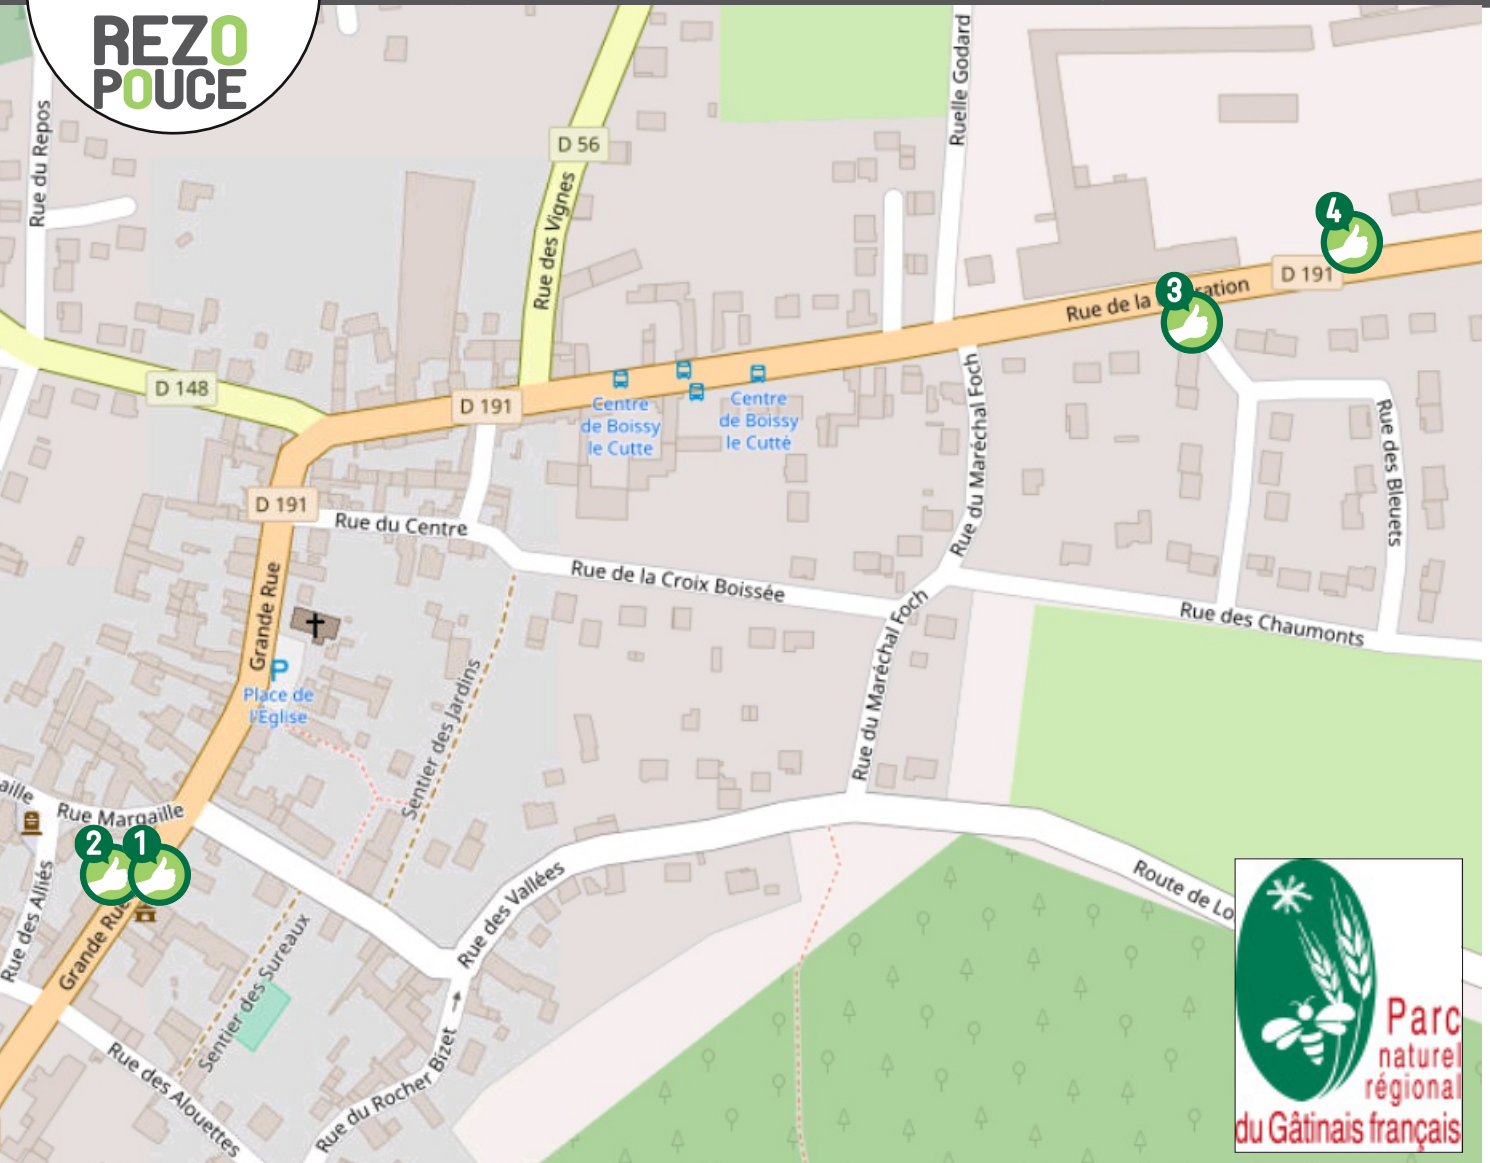

BOISSY-LE-CUTTE

LIEU D'INSCRIPTION

Mairie

2 Grande Rue - 91 590

tel: 01.64.57.76.76

SECURITE

lien social

RESEAU

PLUS D'INFOS SUR WWW.REZOPOUCE.FR

4 GRANDE RUE VERS
ETRECHY/D'HUISON/LA-
FERTE-ALAIS/BOURAY-SUR-
JUINE

2 GRANDE RUE
VERS
BOUVILLE/ETAMPES
PAS DE PANNEAU

RUE DE LA LIBERATION
VERS LA FERTE-
ALAIS/BAULNE/CERNY

RUE DE LA LIBERATION
VERS
D'HUISON/BOUVILLE/ETAMPES

Gare SNCF de Bouray:
Pate de Lardy, 91850 Lardy

RER D : Invalides - Saint-
Martin d'Etampes

Gare SNCF de Lardy:
Pate de Lardy, 91850 Lardy

RER D : Invalides - Saint-
Martin d'Etampes

Técharger les horaires
sur:
www.transilien.com

CEA Transports
ZAC de la Croix Blanche
91700, Ste Geneviève des
bois

Ligne 10.19: Lardy/Arpajon

Ligne 10.20:
Angerville/Paris 14e

Técharger les horaires
sur:
www.transdev-idf.com