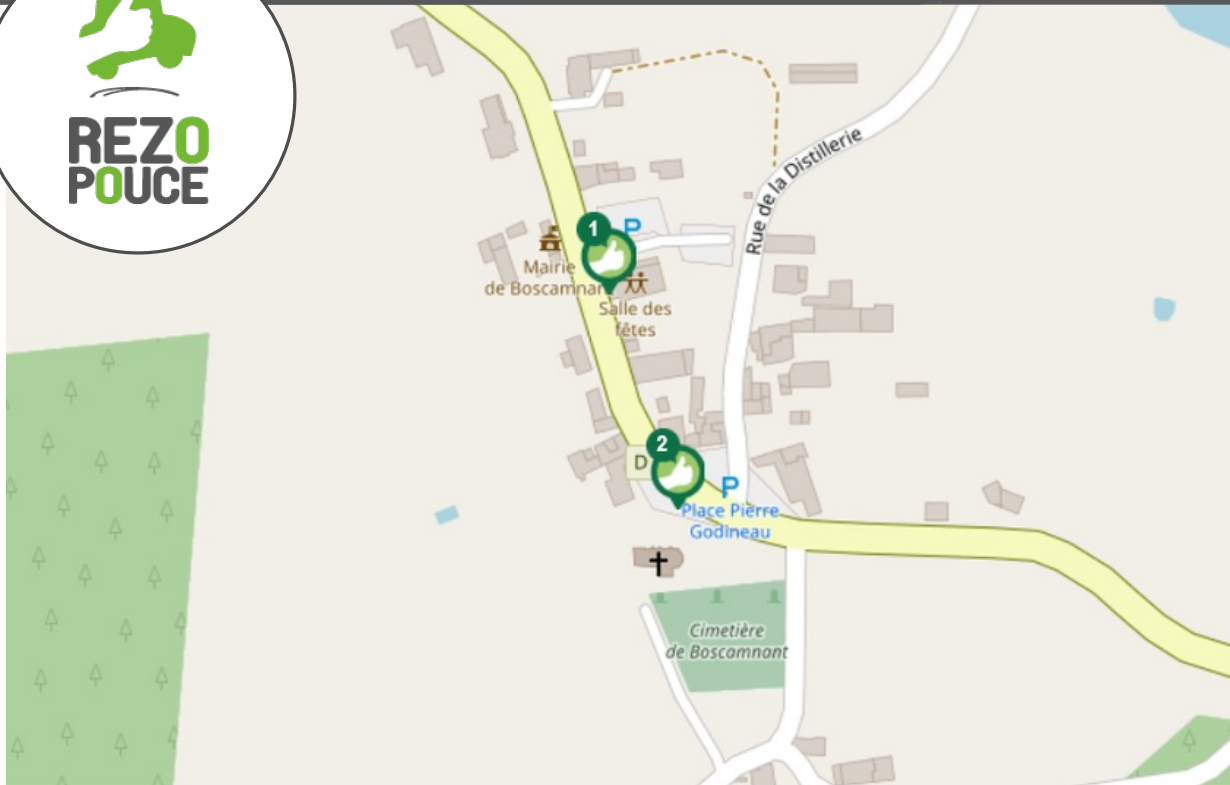

BOSCAMNANT HAUTE SAINTONGE

LIEU D'INSCRIPTION

MAIRIE

Rue Bois Charmant
17360 Boscamnant
05 46 04 82 07
mairie@boscamnant.fr

1 Salle polyvalente
Directions
Montguyon
La Genétouze

2 Place de l'Eglise
Directions
Saint Aigulin

Train

Trois lignes traversent la Haute Saintonge :
Ligne 13 : Bordeaux / Angoulême (dessert St Aigulin-La Roche Chalais)
Ligne 15 : Bordeaux / La Rochelle (dessert Bussac-Forêt, Montendre, Fontaines d'O, Jonzac, Clion, Pons)
Ligne R3 : Pons / Angoulême (dessert Jonzac et Meux)
Plus d'informations : <https://transports.nouvelle-aquitaine.fr/fr/desserte-regionale>

Covoiturage

Sept aires de covoiturage desservent la Haute Saintonge :
Archiac - Le Tonneau, 100 Route de Cognac - 15 places
Chevanceaux - D 910 - 20 places
Montendre - Parking Intermarché - 8 places
Montlieu-la-Garde - Le Bourg - 20 places
Pons Leclerc - Rue de Coudennes - 15 places
Pons Bonnerme - 46 rue de Chantegeay - 15 places
Saint Aigulin - Pont de la Dronne RD 730 - 8 places