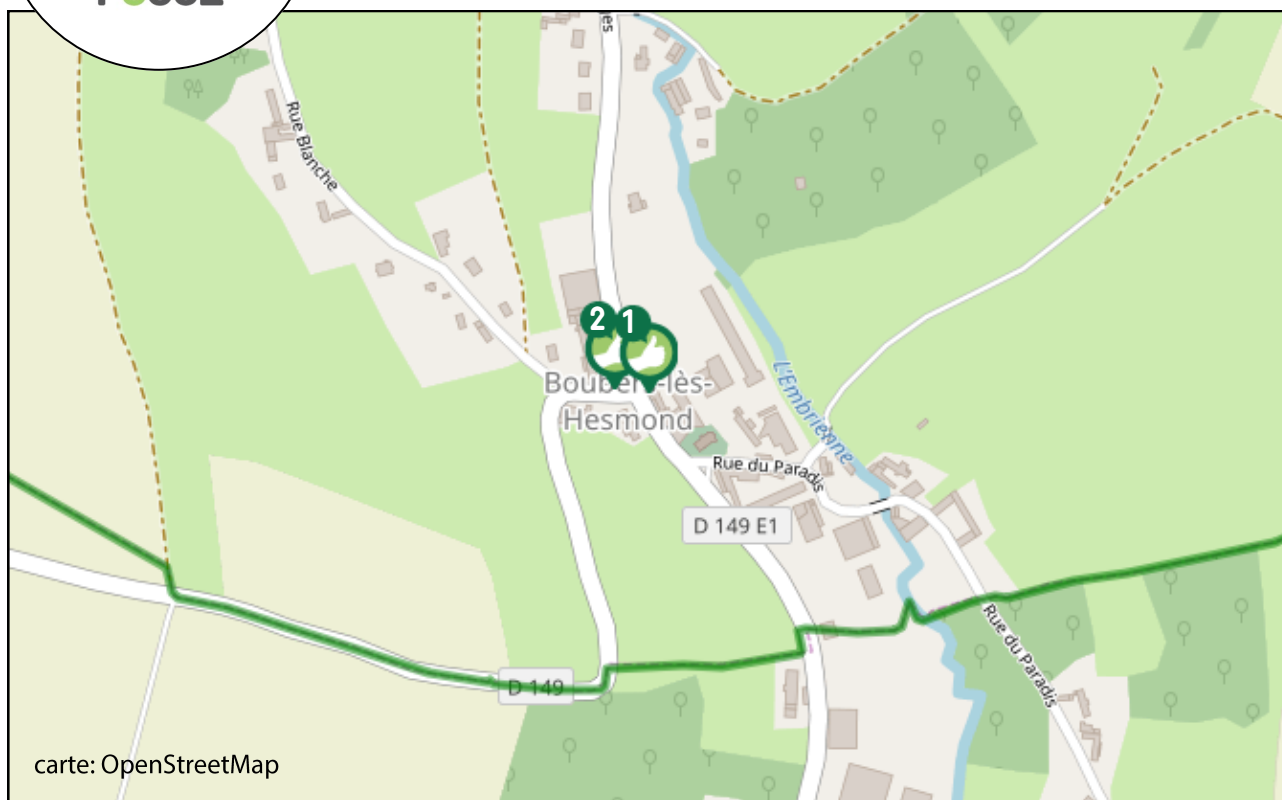

SECURITE

lien social

RAPIDITE

RESEAU

FLEXIBILITE

là-bas

carte: OpenStreetMap

1 CHPELLE SAINTE BERTHE
ROUTE DE FRUGES
DIRECTION EMBRY FRUGES

2 MAIRIE ROUTE D'EMBRY
DIRECTION SAINT-
DENOEUX HUMBERT AIX-
EN-ISSART

TRAIN

Gare la plus proche :

Gare de Saint Pol /
Ternoise

Place de Verdun
62130 Saint Pol/Ternoise

Plus d'infos :

Tél : 0805 50 60 70
www.sncf.com

BUS

Arrêt de bus le plus proche
BEURAINVILLE

Ligne 516

Hesdin/Montreuil

Plus d'infos :

Voyages Dumont
Tél : 03.21.09.01.52
dumont-voyages.fr

CO VOITURAGE

Aire la plus proche :

MARCONNELLE

Située le long de la RD136 qui
relie la RD928 (Abbeville-Saint-
-Omer) et la RD939 (Arras-Le
Touquet)

17 places dont 1 PMR

2 places poids-lourds

TAXIS

Taxis les plus proches :

Taxis Louchez

2 avenue du Général Leclerc
62140 Hesdin
Tél: 03 21 86 96 43