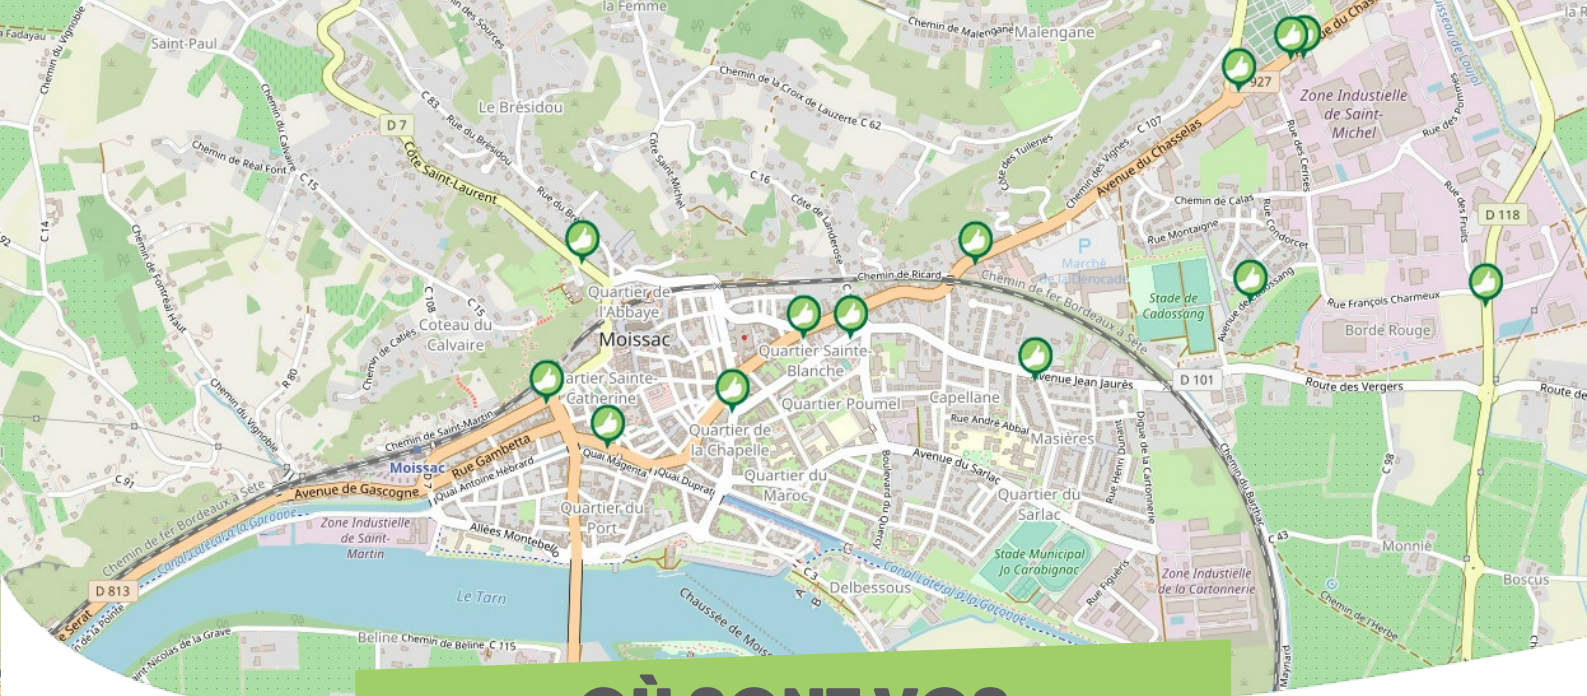

FICHE

Mobilité

BOUGY-LEZ-NEUVILLE FORÊT D'ORLÉANS-LOIRE-SOLOGNE

Comme vous le savez, Rezo Pouce est un réseau solidaire pour partager vos trajets du quotidien avec vos voisin-es. Voici quelques informations utiles pour utiliser le Rezo et d'autres modes de transport sur votre commune !

OÙ SONT VOS

Arrêts sur le Pouce ?

1

Mairie

Directions : Multidirectionnel

OÙ SONT VOS
Arrêts sur le Pouce ?