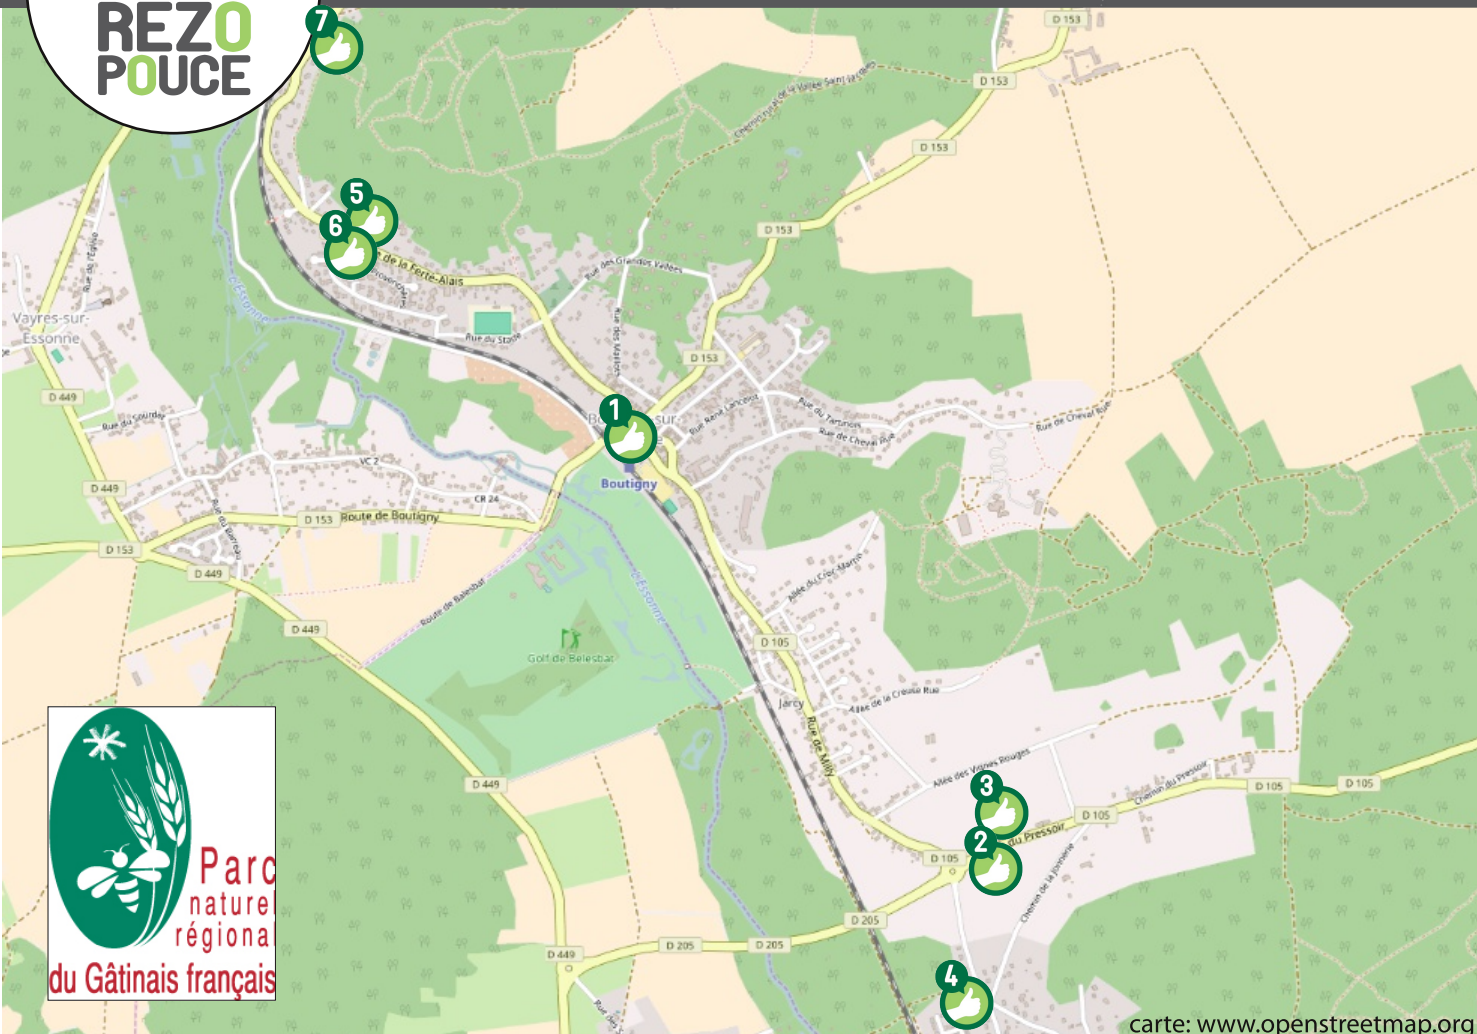

BOUTIGNY-SUR-ESSONNE

LIEU D'INSCRIPTION

Mairie

11 Bld Maurice Quin - 91 820

tel: 01 64 57 90 10

SECURITE

lien social

RESEAU

PLUS D'INFOS SUR WWW.REZOPOUCE.FR

Conception Graphique: PRAT Baptiste www.bp-graphisme.fr Mise à jour : 29 novembre 2016

carte: www.openstreetmap.org

- 1** PLACE DU G. DE GAULLE
VERS MILLY/MAISSE
- 2** PRESOIR
VERS MILLY-LA-FORET
- 3** PRESOIR
PAS DE PANNEAU
VERS CV/MAISSE/LA FERTE-ALAIS
- 4** RUE DES PRES DES AUDIGERS
VERS MAISSE
- 5** 76 RUE DE LA FERTE-ALAIS
VERS LA FERTE-ALAIS
- 6** 79 RUE DE LA FERTE-ALAIS
VERS CV/GARE
- 7** RUE DE LA FERTE-ALAIS
VERS TOUTES DIRECTIONS

Gare SNCF de Boutigny:
Place du G. de Gaulle, 91820
RER D : Paris-Malesherbes

Taxi Boissy-le-Cutté
06 77 59 27 55

Service Cars bleus
ZAC du Chenêt
91490 Milly-La-Forêt

Ligne 284-004 :
Etampes/ Milly-la-Forêt

Ligne 284-007 :
Oncy/Boutigny

Télécharger les horaires sur:
www.cars-bleus.fr

Toutes les informations sur :
www.covoiturage.essonne.fr

Et pour plus d'informations sur vos trajets:
www.mobil.essonne.fr

Le service en ligne pour vivre et bouger en Essonne