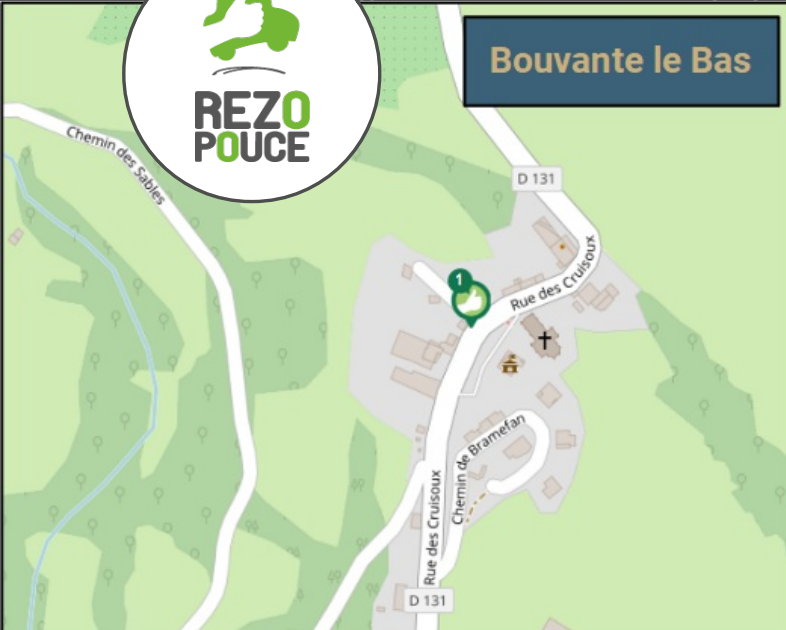

BOUVANTE PARC DU VERCORS

LIEU D'INSCRIPTION
COMMUNAUTÉ DE COMMUNES DU ROYANS-VERCORS
28 rue Hector Alleobert 26190 Saint-Jean-en-Royans
26190 Bouvante
04 75 47 79 42
contact@cc-royans-vercors.org <contact@cc-royans-vercors.org

PLUS D'INFORMATION SUR WWW.REZOPOUCE.FR

Bouvante le Bas

Bouvante le Haut

1 Bouvante le bas
Directions
Saint-Martin-le-Colonel
Saint-Jean-en-Royans

2 Bouvante le Haut
Directions
Saint-Martin-le-Colonel
Saint-Jean-en-Royans

Bus

Ligne à proximité

Ligne 05 (Valence / Romans / Le Royans / Vassieux-en-Vercors) : arrêts à Saint-Jean-en-Royans à 8km (Place Albert Chaloin ou Collège)

Vélo

Itinéraires de la Drôme

Le Vélo route voie verte vallée de l'Isère (**V63**) relie la Haute-Savoie à la Drôme, en suivant le cours de l'Isère (109km de piste dans la Drôme)

Aires de stationnement à proximité

La Chapelle-en-Vercors, **parking de l'office du tourisme** à 30km
Sainte-Eulalie-en-Royans, **aire de covoiturage Les Petits Goulets** à 14km
Saint-Thomas-en-Royans, **parking du terrain de basket** à 12km
Saint-Nazaire-en-Royans, **aire de covoiturage Léon Laurent** à 15km