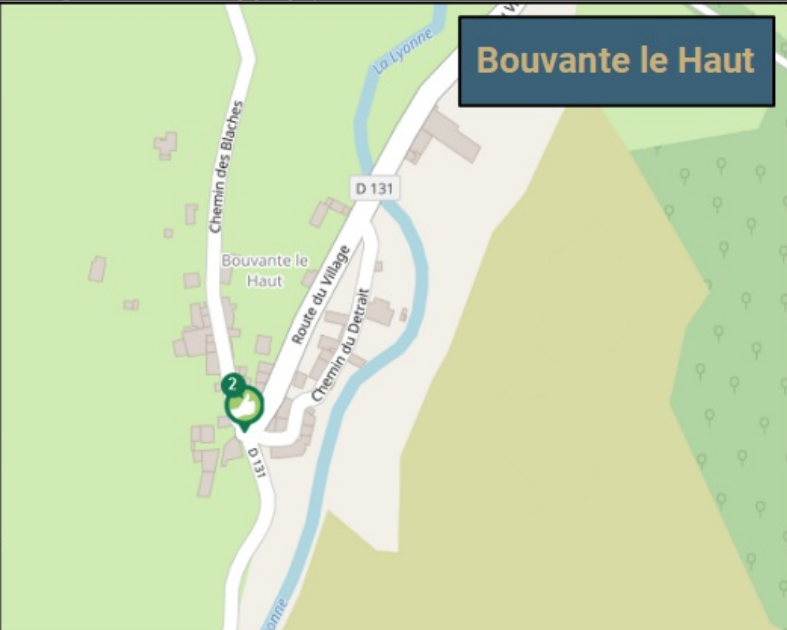

PLUS D'INFORMATION SUR WWW.REZOPOUCE.FR

Bouvante le Bas

Bouvante le Haut

1 Bouvante le bas
Directions
Saint-Martin-le-Colonel
Saint-Jean-en-Royans

2 Bouvante le Haut
Directions
Saint-Martin-le-Colonel
Saint-Jean-en-Royans

Bus

Ligne à proximité

Ligne 05 (Valence / Romans / Le Royans / Vassieux-en-Vercors) : arrêts à Saint-Jean-en-Royans à 8km (Place Albert Chaloin ou Collège)

Vélo

Itinéraires de la Drôme

Le Vélo route voie verte vallée de l'Isère (**V63**) relie la Haute-Savoie à la Drôme, en suivant le cours de l'Isère (109km de piste dans la Drôme)

La **ViaRhôna** suit le cours du Rhône de l'amont à l'aval du fleuve. Elle traverse la Drôme/Ardèche sur un parcours de 160km. La V63 rejoint la ViaRhôna à Pont-de-l'Isère.

Covoiturage

Possibilité de trouver un covoiturage sur le site internet de la région **Movici**

Aires de stationnement à proximité

La Chapelle-en-Vercors, **parking de l'office du tourisme** à 30km
Sainte-Eulalie-en-Royans, **aire de covoiturage Les Petits Goulets** à 14km
Saint-Thomas-en-Royans, **parking du terrain de basket** à 12km
Saint-Nazaire-en-Royans, **aire de covoiturage Léon Laurent** à 15km