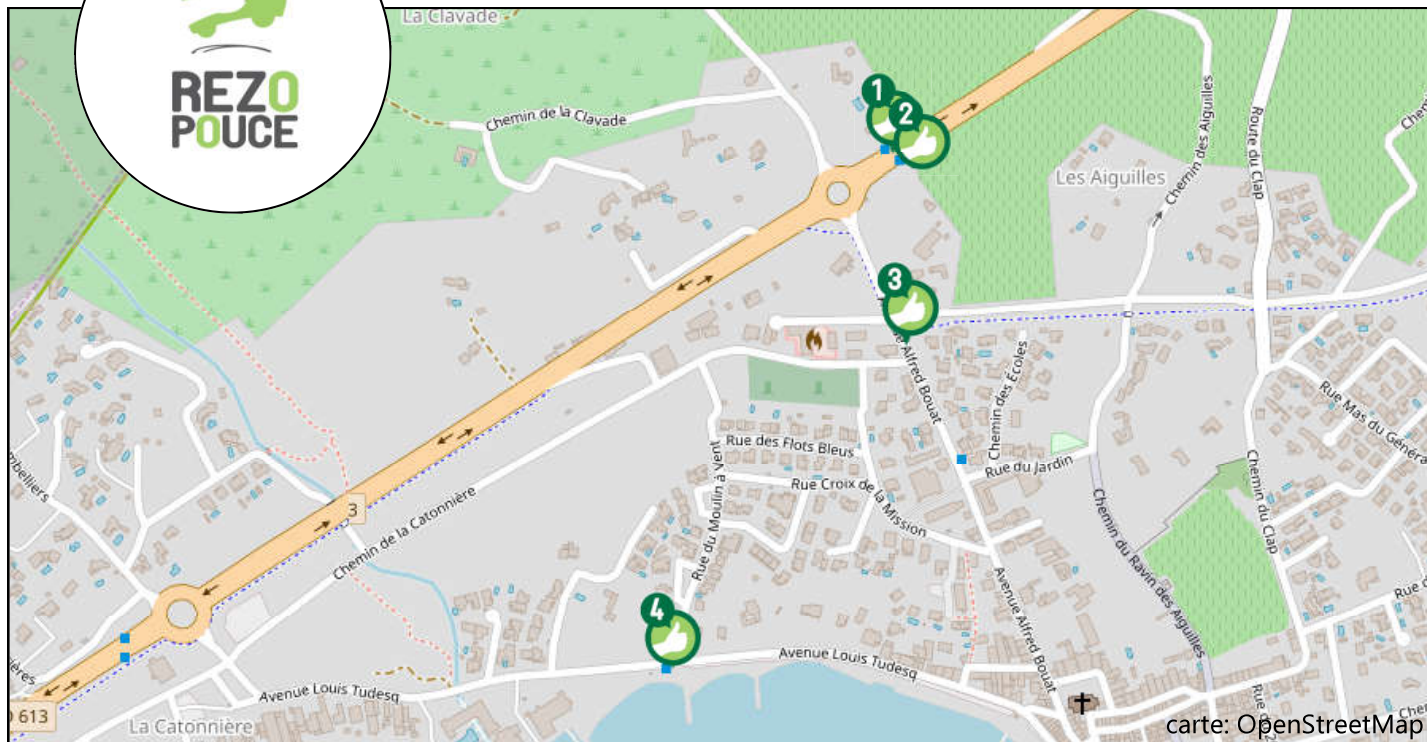

Mairie
1 rue du Port
34140 Bouzigues
Tel : 04.67.46.62.90

Sète agglomération méditerranéenne
4 rue d'Aigües
34110 Frontignan
Tel : 04.67.46.47.48

Complexe Oikos
Chemin départemental 5E
34560 Villeveyrac
Tel : 04.67.78.55.96

Contact@rezopouce.fr
Plus d'infos sur www.rezopouce.fr

Mise à jour : 10 mars

Conception Graphique: PRAT Baptiste www.bp-

1 Départementale 613
Vers Mèze, Montbazin

2 Départementale 613
Vers Sète, Gignan

3 Avenue Alfred Bouat
Vers Sète, Mèze et Poussan (par
départementale)

4 Moulin à vent
Vers Mèze

BUS

Le réseau de transport :
Sète agglomération mobilité

Lignes desservant Bouzigues
20, 23 et 24 (transport à la
demande)

Plus d'infos:
www.mobilite.agglopole.fr/

Lignes Hérault transport:
103-104