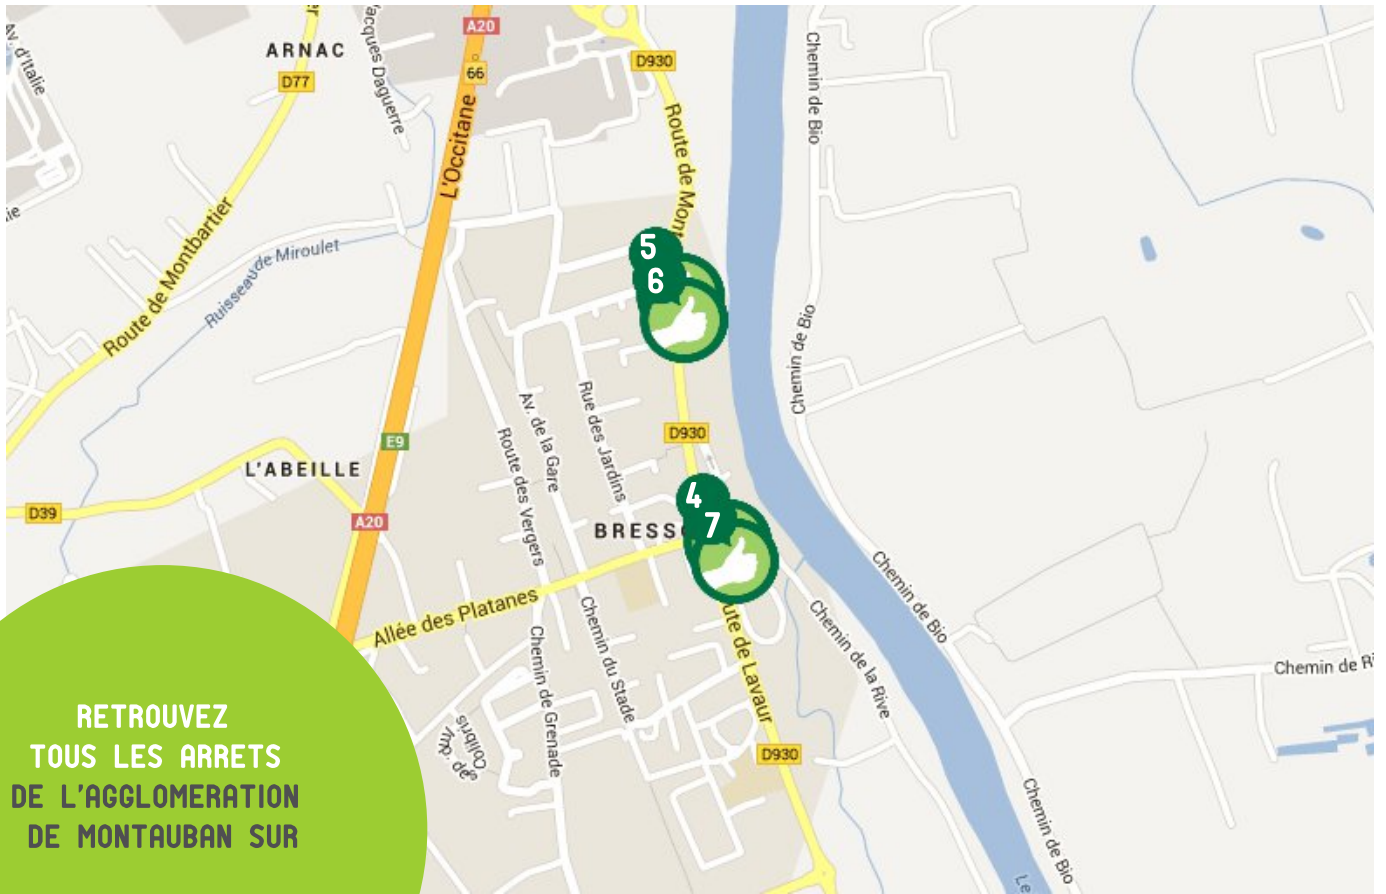

3 ROUTE DE LA VILLE
DIEU/ VERS CENTRE
-VILLE ET
MONTAUBAN
[82_BRE-3]

LES TRANSPORTS SUR VOTRE COMMUNE

BUS URBAINS

Le réseau des transports
publics urbains montalbanais

Ligne D : Hippodrome >
Albasud/Bressols
10 allers/retours quotidiens
jusqu'au centre-ville de Bressols.
Cette ligne dessert la gare de
Montauban en 15 min.

COVOITURAGE

www.covoituration-grand-montauban.com

Ce site permet de trouver
rapidement et très facilement un
covoitureur pour vos trajets
quotidiens et occasionnels.
Gratuit, simple et facile d'accès.
Inscrivez-vous en un clic.

RETROUVEZ
TOUS LES ARRETS
DE L'AGGLOMERATION
DE MONTAUBAN SUR
WWW.REZOPOUCE.FR

carte: www.google.com

4 ROUTE DE LAVOUR /
VERS MONTAUBAN
[82_BRE-4]

5 ROUTE DE MONTAUBAN /
VERS MONTAUBAN
[82_BRE-5]

6 ROUTE DE MONTAUBAN /
VERS LABASTIDE ST
PIERRE
[82_BRE-6]

7 ROUTE DE LAVOUR /
VERS LABASTIDE ST
PIERRE
[82_BRE-7]

LES TRANSPORTS SUR MONTAUBAN

TRAIN

Gare de Montauban à 6kms

3 lignes TER desservent
Montauban :

Ligne 14 : Toulouse-Brive
Ligne 15 : Montauban-Toulouse
Ligne 16 : Agen-Toulouse