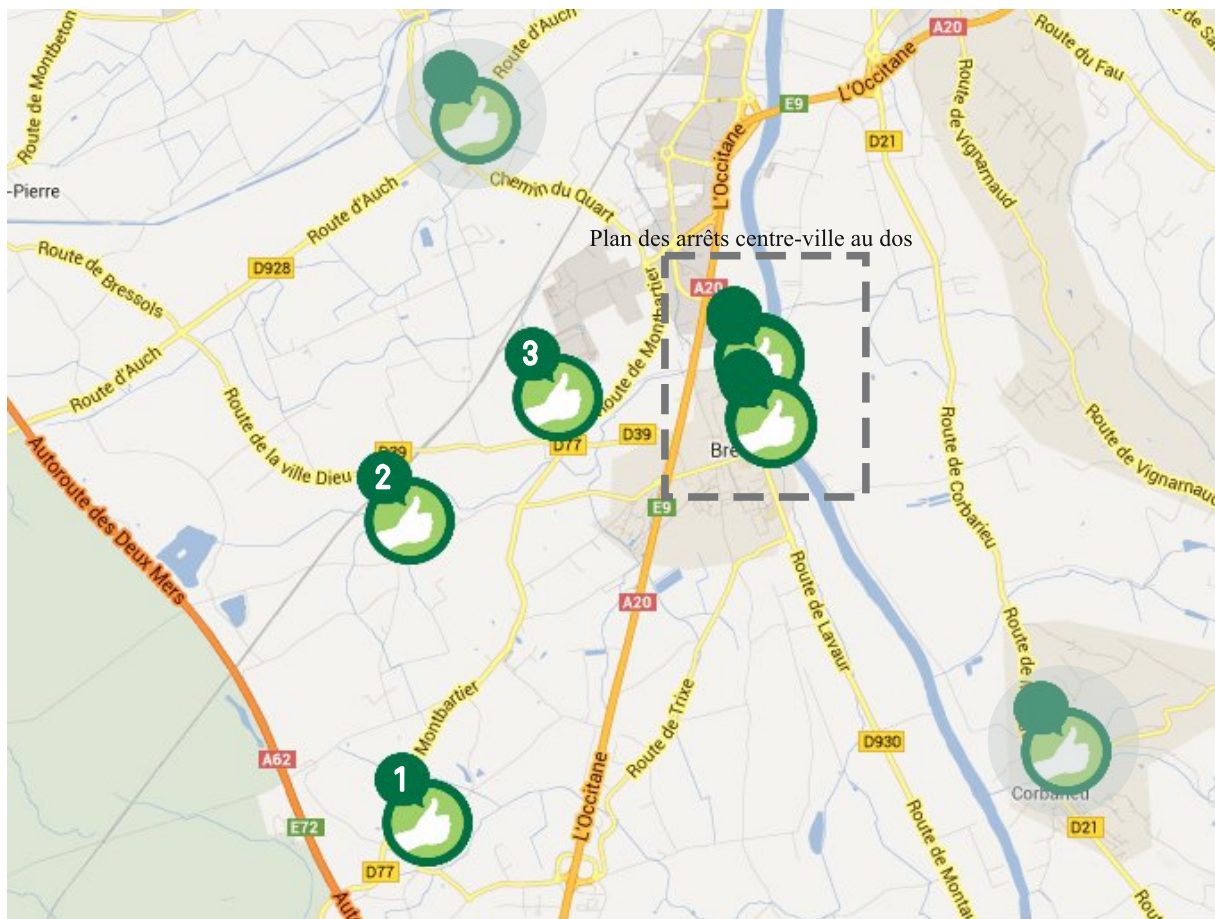

BRESSOLS

COMMUNAUTE D'AGGLOMERATION DU GRAND MONTAUBAN

LIEUX D'INSCRIPTION

BIJ : Bureau Information Jeunesse

2 Bd Edouard Herriot - 82000 Montauban

tél: 05 63 66 32 12

webmaster@ville-montauban.fr

SEMTM : Transports Montalbanais

7 pl Prax Paris - 82000 Montauban

tél: 05 63 63 52 52

contact@montm.fr

PLUS D'INFOS SUR WWW.REZOPOUCE.FR

PLAN GLOBAL

carte: www.google.com

1 CHEMIN DE BRIAL /
VERS CENTRE-VILLE
ET MONTAUBAN
[82_BRE-1]

2 ROUTE DE MONTECH
VERS MONTECH
[82_BRE-2]

3 ROUTE DE LA VILLE
DIEU/ VERS CENTRE
-VILLE ET
MONTAUBAN
[82_BRE-3]

LES TRANSPORTS SUR VOTRE COMMUNE

BUS URBAINS

Le réseau des transports
publics urbains montalbanais

Ligne D : Hippodrome >
Albasud/Bressols
10 allers/retours quotidiens
jusqu'au centre-ville de Bressols.
Cette ligne dessert la gare de
Montauban en 15 min.

7 ROUTE DE LAVOUR /
VERS LABASTIDE ST
PIERRE
[82_BRE-7]

LES TRANSPORTS SUR MONTAUBAN

TRAIN

Gare de Montauban à 6kms

3 lignes TER desservent
Montauban :

Ligne 14 : Toulouse-Brive
Ligne 15 : Montauban-Toulouse
Ligne 16 : Agen-Toulouse