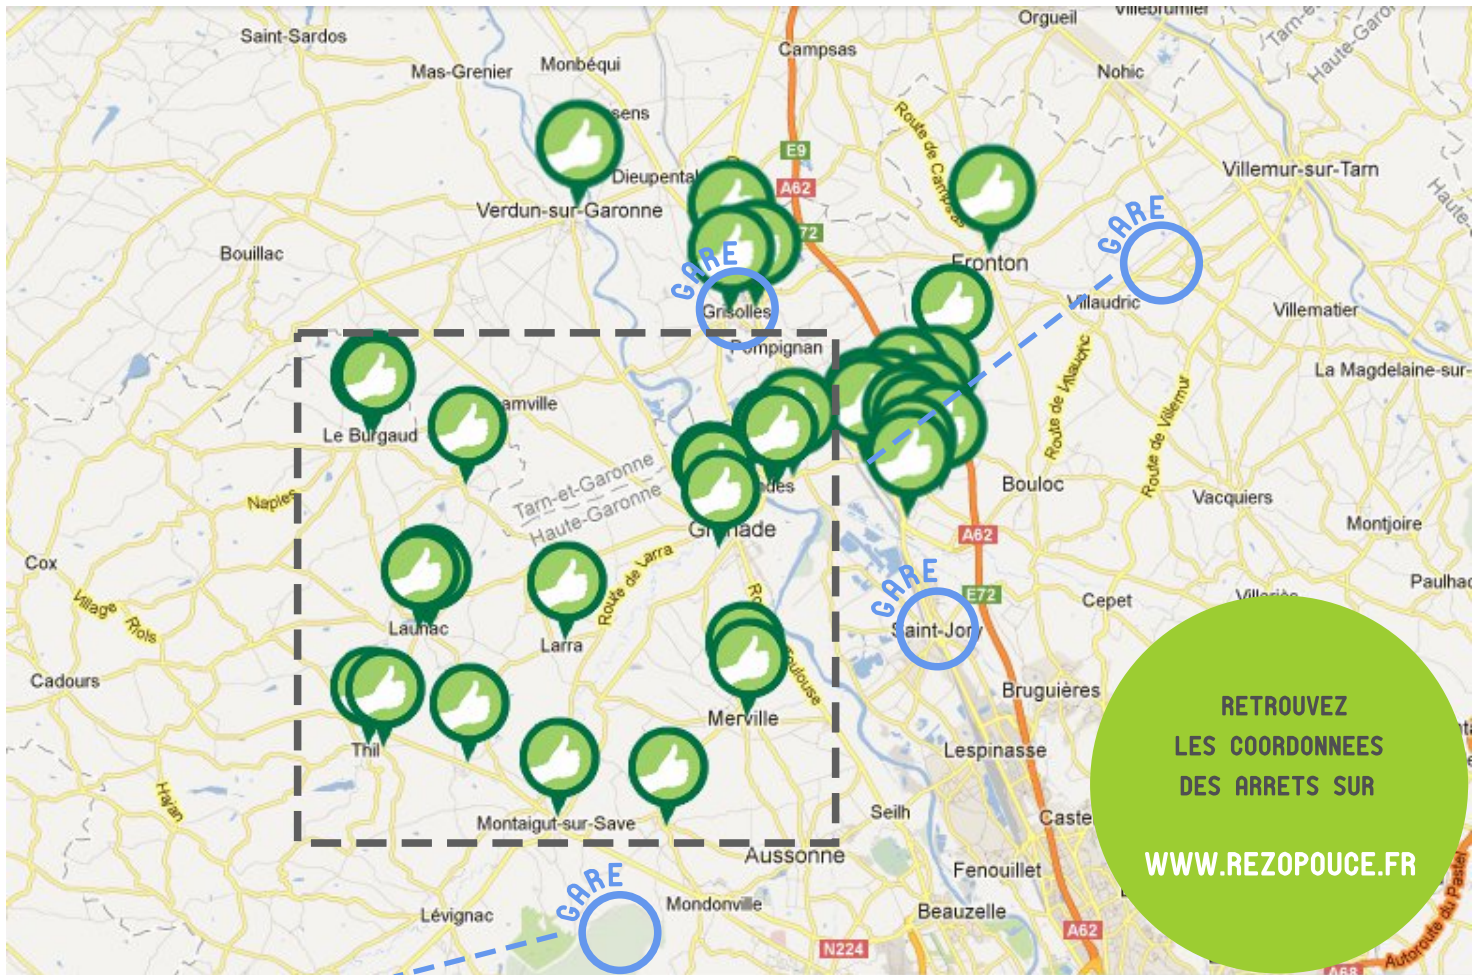

PLAN GLOBAL DU RESEAU DE LA COMMUNAUTE DE COMMUNES DE SAVE ET GARONNE

ARRETS SUR BRETX, DAUX, GRENADE, LARRA, LAUNAC, LE BURGAUD, MERVILLE, MONTAIGUT-SUR-SAVE, ONDES, SAINT-CEZERT ET THIL

LES TRANSPORTS PRESENTS SUR LA COMMUNAUTE DE COMMUNES

Service Transport du Conseil Général de Haute-Garonne
Tél.: 05.61.61.67.67

HOP ! 2 : Grenade – Toulouse
Ligne 62 : Larra – Toulouse
Ligne 69 : Lévigac – Toulouse
Ligne 72 : Larra – Toulouse
Ligne 73 : Cadours – Toulouse
Ligne 729 : Cadours – Castelnaud
Ligne 74 : Grenade – Fronton
Ligne 77 : Grisolles – Toulouse
Ligne 88 : Grenade – Toulouse
Ligne 888 : Le Burgaud – Grenade

4 gares proches : Castelnaud, Grisolles, St Jory et Mérenvielle

HOP ! 2 : liaison Grenade / Ondes à la gare de Castelnaud

BUS TER
Ligne 920 : Toulouse - Beaumont de Lomagne via Grenade
2 allers retours du lundi au samedi

Taxi Fun, Grenade
Taxi Latapie Thierry, Grenade
Taxi Ambulance Sarah, Grenade
Allo Daux Taxi, Daux
Rey Sandra, Daux
Taxi Pratviel, Larra
Taxi Angelika, Merville
Taxi Merville, Merville
Taxi Transport Sanitaire, Montaigut
EVB Taxi 31, Montaigut
Taxis de la Save, St Paul
Taxi Thilois, Thil

Super U
Avenue du Président Kennedy,
31330 Grenade
Tél : 05.61.82.71.16