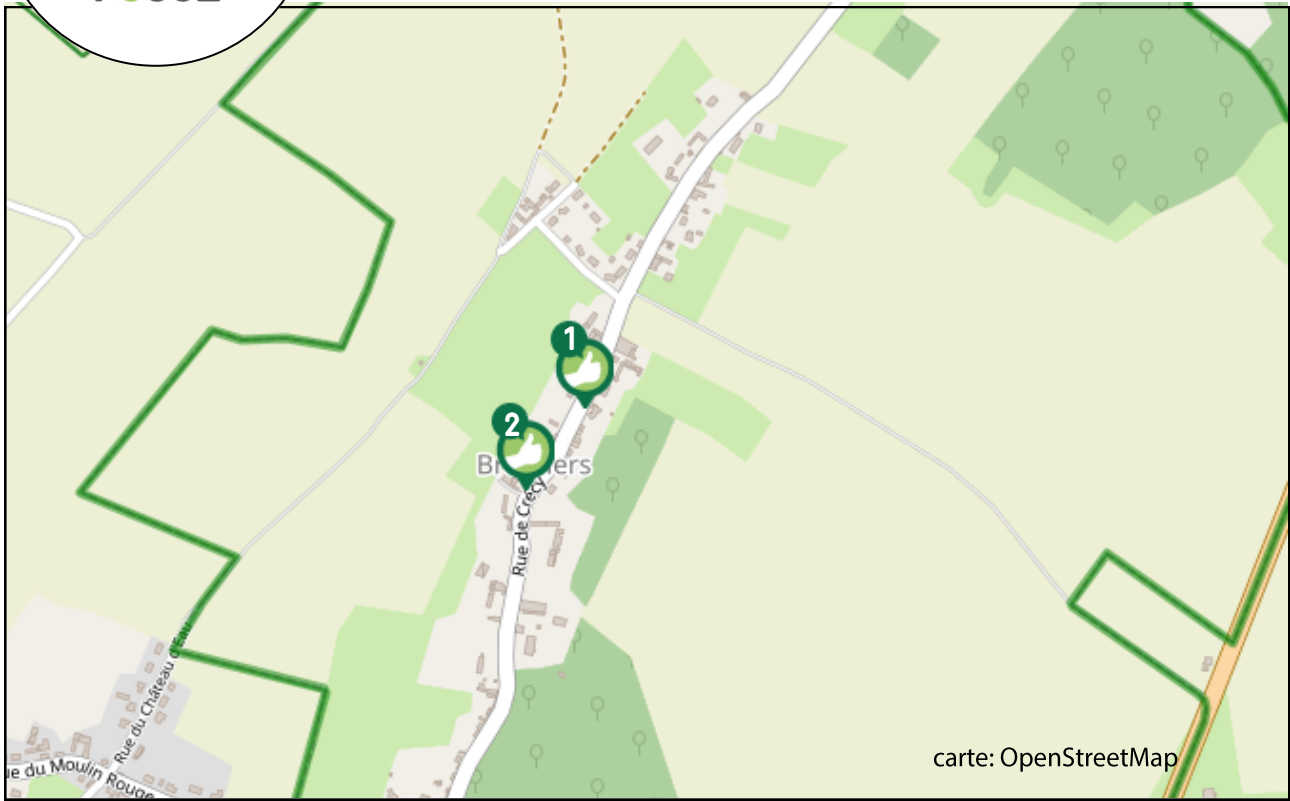

SECURITE

lien social

RAPIDITE

RESEAU

Flexibilité

là-bas

REZO
POUCE

Mise à jour : 10 mars 2015

Conception Graphique: PRAT Baptiste www.bp-graphisme.fr

1 RUE DE CRECY
DIRECTION SAINTE-
AUTREBERTHE HESDIN

2 EGLISE RUE DE CRECY
DIRECTION CAPELLE-LES-
HESDIN LE QUESNOY-EN-
ARTOIS

TRAIN

Gare la plus proche :

**Gare de Saint Pol /
Ternoise**

Place de Verdun
62130 Saint Pol/Ternoise

Plus d'infos :
Tél : 08.05.50.60.70
www.sncf.com

BUS

**ARRET LE PLUS PROCHE
SAINTE-AUSTREBERTHE
Ligne 16**
Hesdin/Abbeville

Plus d'infos :
Voyages Dumont
Tél : 03.21.09.01.52
dumont-voyages.fr

CO VOITURAGE

Aire la plus proche :

MARCONNELLE

Située le long de la RD136 qui
relie la RD928 (Abbeville-Saint
-Omer) et la RD939 (Arras-Le
Touquet)

17 places dont 1 PMR

2 places poids-lourds

TAXIS

Taxis les plus proches :