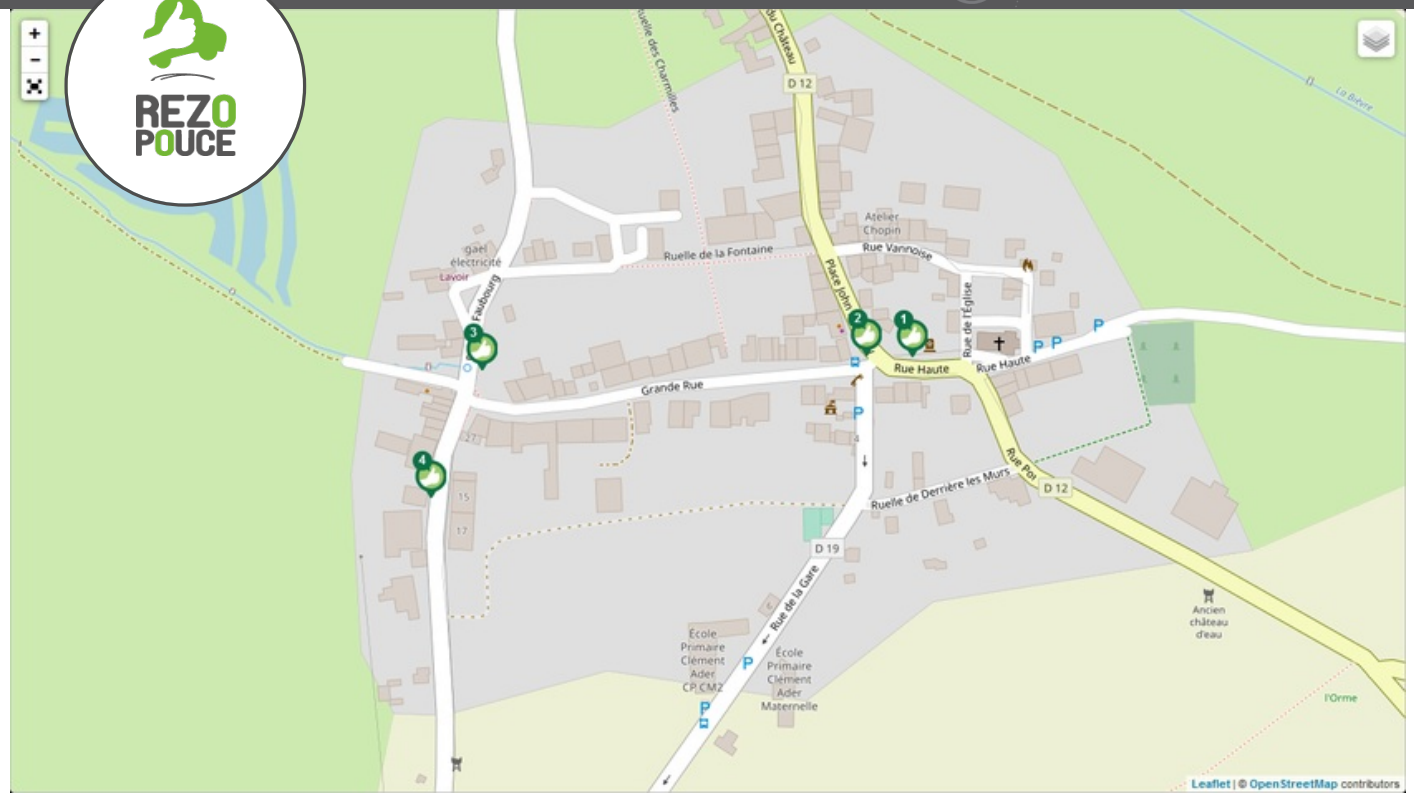

BRIEULLES-SUR-BAR

ARGONNE ARDENNAISE

LEU D'INSCRIPTION

MAIRIE

1 Grande rue
08240 BRIEULLES-SUR-BAR
0324305317
mairie.brieulles@wanadoo.fr

SECURITE

lien social

RESEAU

Flexibilité

là-bas

PLUS D'INFORMATION SUR WWW.REZOPOUCE.FR

1 Mémoire
Directions
Les Petites Armoises
Le Chesne

2 Kennedy
Directions
Authe

3 Terrasse
Directions
Les Petites Armoises
Le Chesne

4 Tetris
Directions
Châtillon