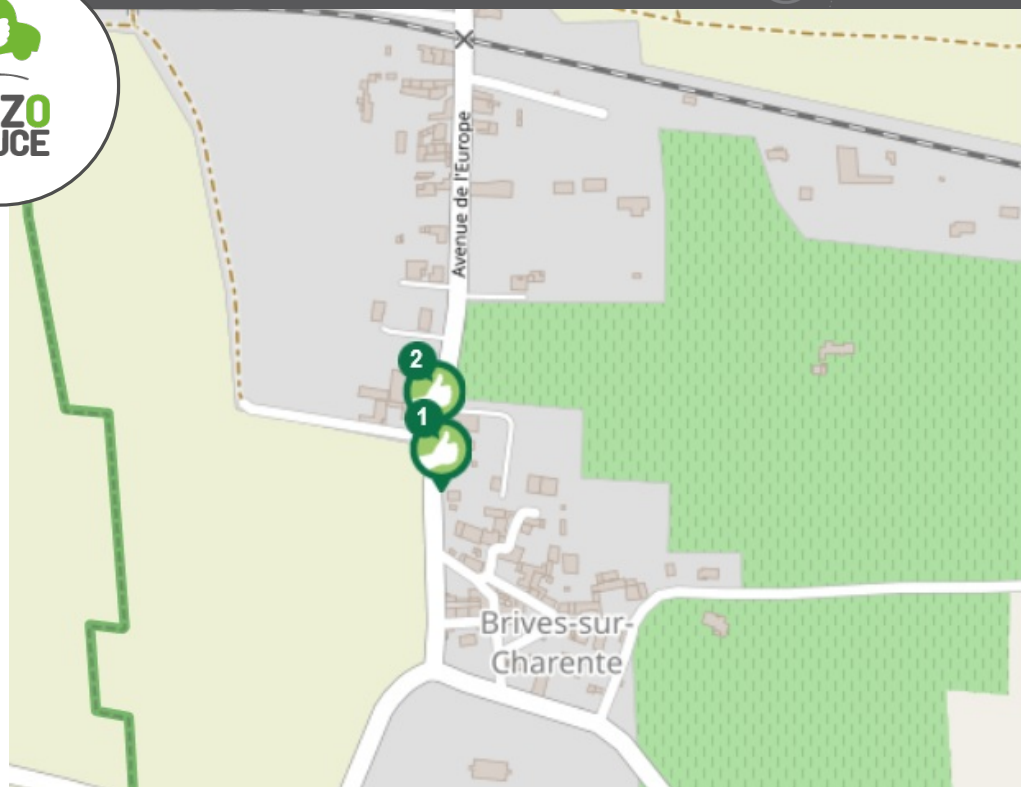

SECURITE

lien social

RESEAU

FLEXIBILITE

PLUS D'INFORMATION SUR WWW.REZOPOUCE.FR

1 Mairie
Directions
Saintes

2 Mairie
Directions
Montils
Pérignac
Pons

Transports à la demande
Transport A la Demande (Région Nouvelle-Aquitaine) : un véhicule vient vous chercher à votre domicile et vous permet de rejoindre les services de proximité de la Communauté de Communes.
Prenez RDV au 0 800 73 01 46 (gratuit)
Plus d'informations :
<https://transports.nouvelle-aquitaine.fr/fr/transport-demande-en-charente-maritime>

Train
Trois lignes traversent la Haute Saintonge :
Ligne 13 : Bordeaux / Angoulême (dessert St Aigulin-La Roche Chalais)
Ligne 15 : Bordeaux / La Rochelle (dessert Bussac-Forêt, Montendre, Fontaines d'O, Jonzac, Clion, Pons)
Ligne R3 : Pons / Angoulême (dessert Jonzac et Meux)
Plus d'informations :
<https://transports.nouvelle-aquitaine.fr/fr/desserte-regionale>

Covoiturage
Sept aires de covoiturage desservent la Haute Saintonge :
Archiac - Le Tonneau, 100 Route de Cognac - 15 places
Chevanceaux - D 910 - 20 places
Montendre - Parking Intermarché - 8 places
Montlieu-la-Garde - Le Bourg - 20 places
Pons Leclerc - Rue de Coudennes - 15 places
Pons Bonnerme - 46 rue de Chantegeay - 15 places
Saint Aigulin - Pont de la Dronne RD 730 - 8 places