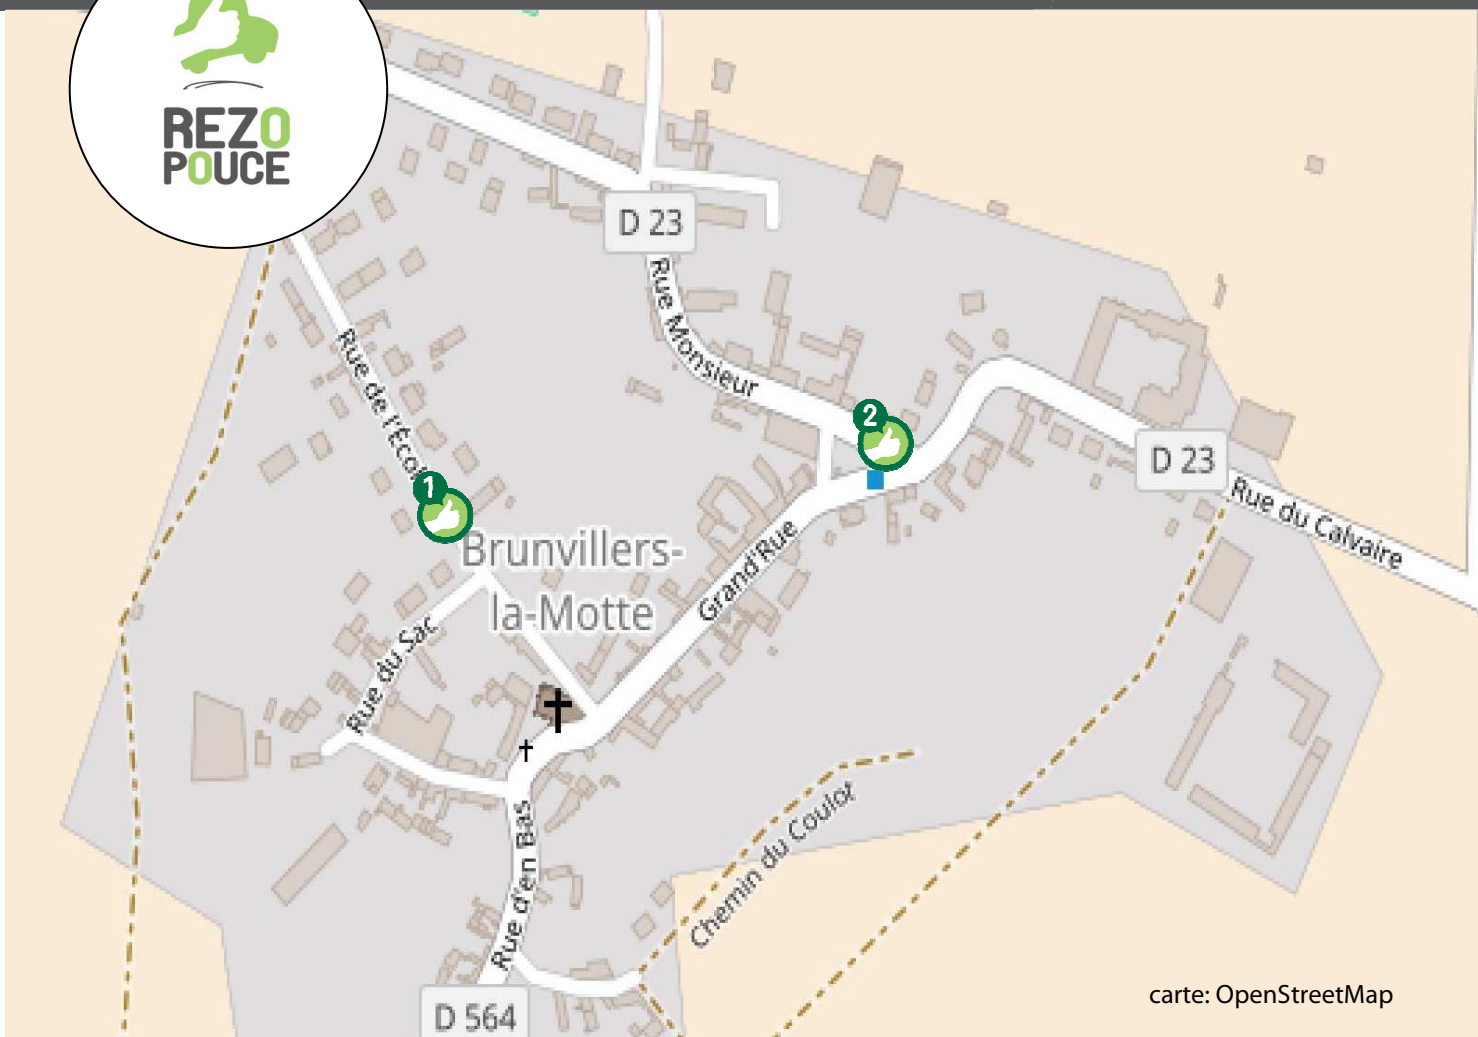

BRUNVILLERS LA-MOTTE

LIEU D'INSCRIPTION

MAIRIE

Rue de l'Ecole, 60130 Brunvillers-la-Motte

Tel: 03.44.51.40.77

mairie.brunvillerslamotte@wanadoo.fr

PLUS D'INFOS SUR WWW.REZOPOUCE.FR

CHEZ MOI

SECURITE

lien social

RAPIDITE

RESEAU

FLEXIBILITE

là-bas

carte: OpenStreetMap

1 ABRIBUS RUE DE L'ÉCOLE/ VERS MAIGNELAY, PLAINVAL

2 ARRET DE BUS/ VERS MAIGNELAY, SAINS-MORAINVILLERS

Gare la plus proche:

Gare de Saint-Just SNCF

Ligne 27
vers Amiens et Paris

Plus d'infos:
08 05 50 60 70
www.ter-sncf.com

**Syndicat Mixte des
Transports collectifs de
l'Oise**