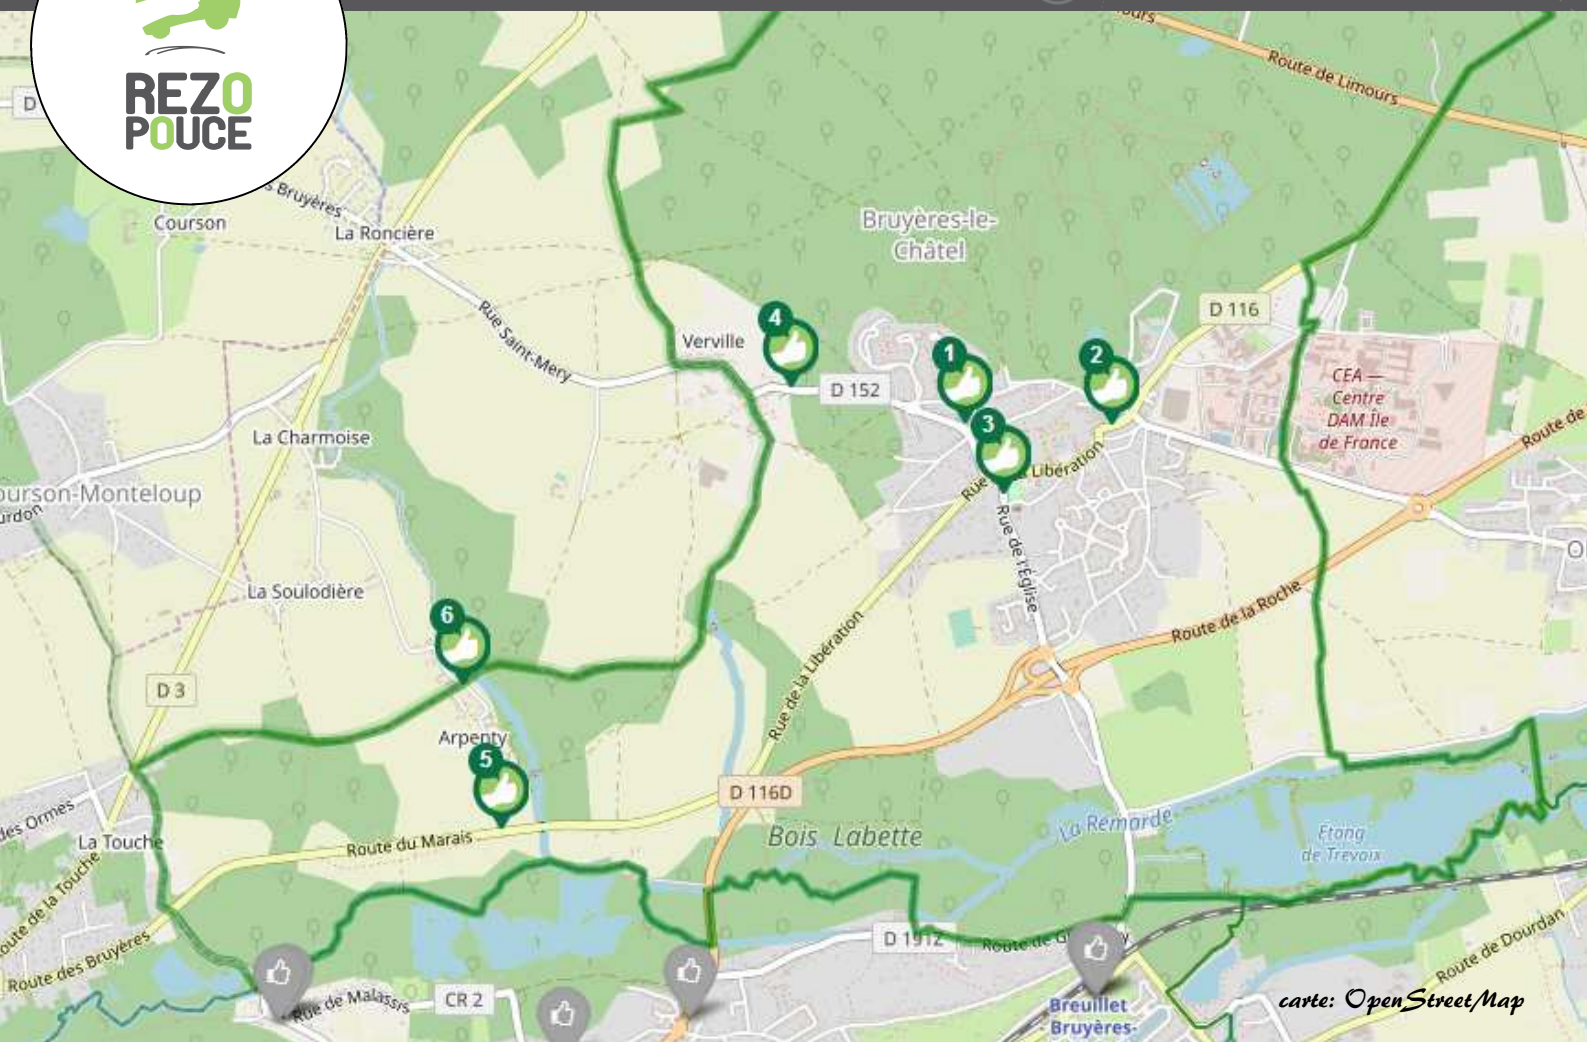

BRUYERES-LE-CHÂTEL

Lieu d'inscription
Mairie
2 Rue des Vignes
91680 Bruyères-le-Châtel
Tel: 01 64 90 07 18
secretariat@bruyereslechatel.fr
Plus d'infos sur www.rezopouce.fr

1 Cimetière
Direction :
Pays de Limours

2 Centre
Direction :
Toutes directions

3 Eglise
Direction :
Breuillet

4 Verville
Direction :
Bruyères le Châtel

5 Arpenty 1
Direction :
Bruyères le Châtel

6 Arpenty 2
Direction :
Bruyères le Châtel

Gare la plus proche:

Gare de Breuillet—Bruyères -Le-
Châtel
4, Rue Nouvelle
91650 Breuillet

Plus d'infos:
Tél: 36 58
www.transilien.com

Kéolis Ormont

Ligne 68.100 : Bruyères Le Châtel <> Ollainville
Ligne 68.01 Bruyères Le Châtel <> Egly <> Arpajon
Ligne 68.01S Bruyères Le Châtel <> Egly <> Arpajon