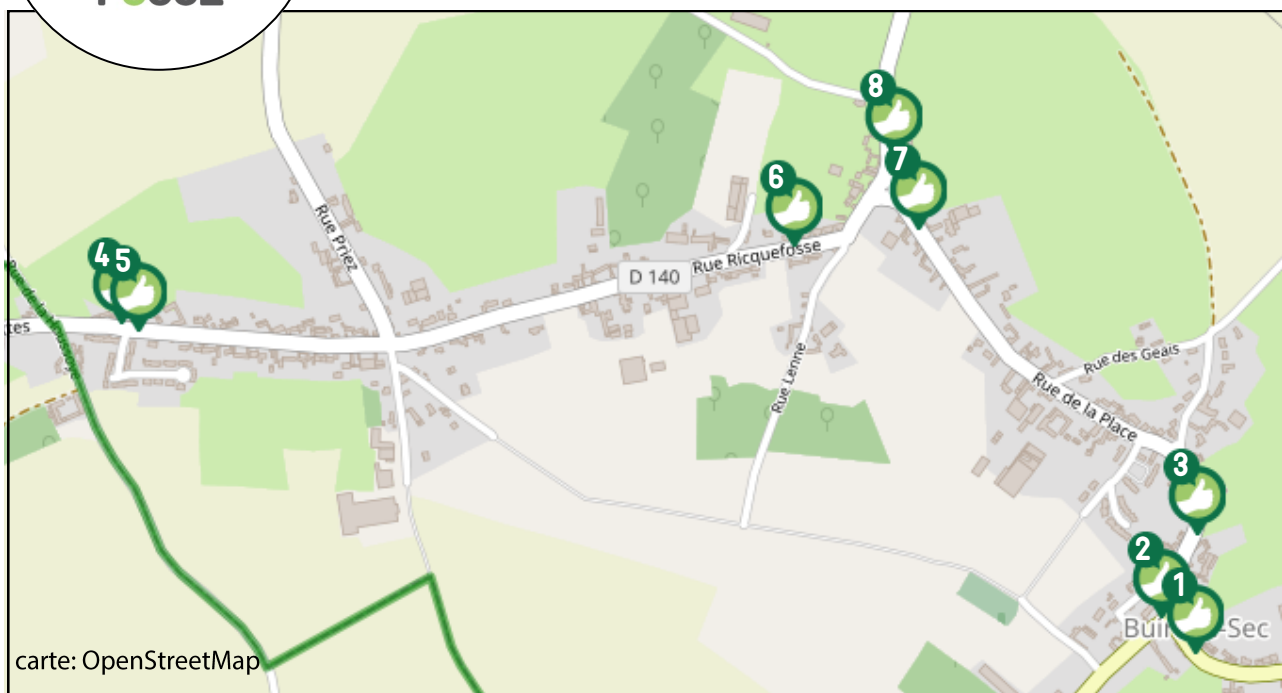

lien social

RAPIDITE

RESEAU

FLEXIBILITE

là-bas

1 RUE DE CAMPAGNE
DIRECTION CAMPAGNE-LES
-HESDIN SAINT-REMY-AU-
BOIS

2 RUE DE MAINTENAY,
DIRECTION MAINTENAY
LABROYE BERCK

3 RUE DE LA PLACE
DIRECTION BRIMEUX AIX
-EN-ISSART MONTREUIL

4 RUE DE LA HOUSOYE
DIRECTION ROUSSET
BOISJEAN BERCK

5 RUE DE LA HOUSOYE
DIRECTION LABROYE
CAMPAGNE-LES-HESDIN
MONTREUIL

6 RUE DE RICQUEFOSSE
DIRECTION BOISJEAN
ROUSSET BERCK

7 RUE DE LA ROUGE
VILLE
DIRECTION LABROYE
SAINT-REMY-AU-BOIS
CAMPAGNE-LES-HESDIN

8 RUE DE LA ROUGE
VILLE
DIRECTION AIX-EN-
ISSART BRIMEUX MON-
TREUIL

TRAIN

Gare la plus proche :

**Gare de Saint Pol /
Ternoise**

Place de Verdun
62130 Saint Pol/Ternoise

Plus d'infos :
Tél : 0805 50 60 70
www.sncf.com

BUS

Arrêt de bus le plus proche :

CAMPAGNE-LES-HESDIN

Ligne 516
Hesdin/Montreuil
Plus d'infos :
Voyages Dumont
Tél : 03.21.09.01.52
dumont-voyages.fr

CO VOITURAGE

Aire la plus proche :

MARCONNELLE

Située le long de la RD136 qui
relie la RD928 (Abbeville-Saint
-Omer) et la RD939 (Arras-Le
Touquet)