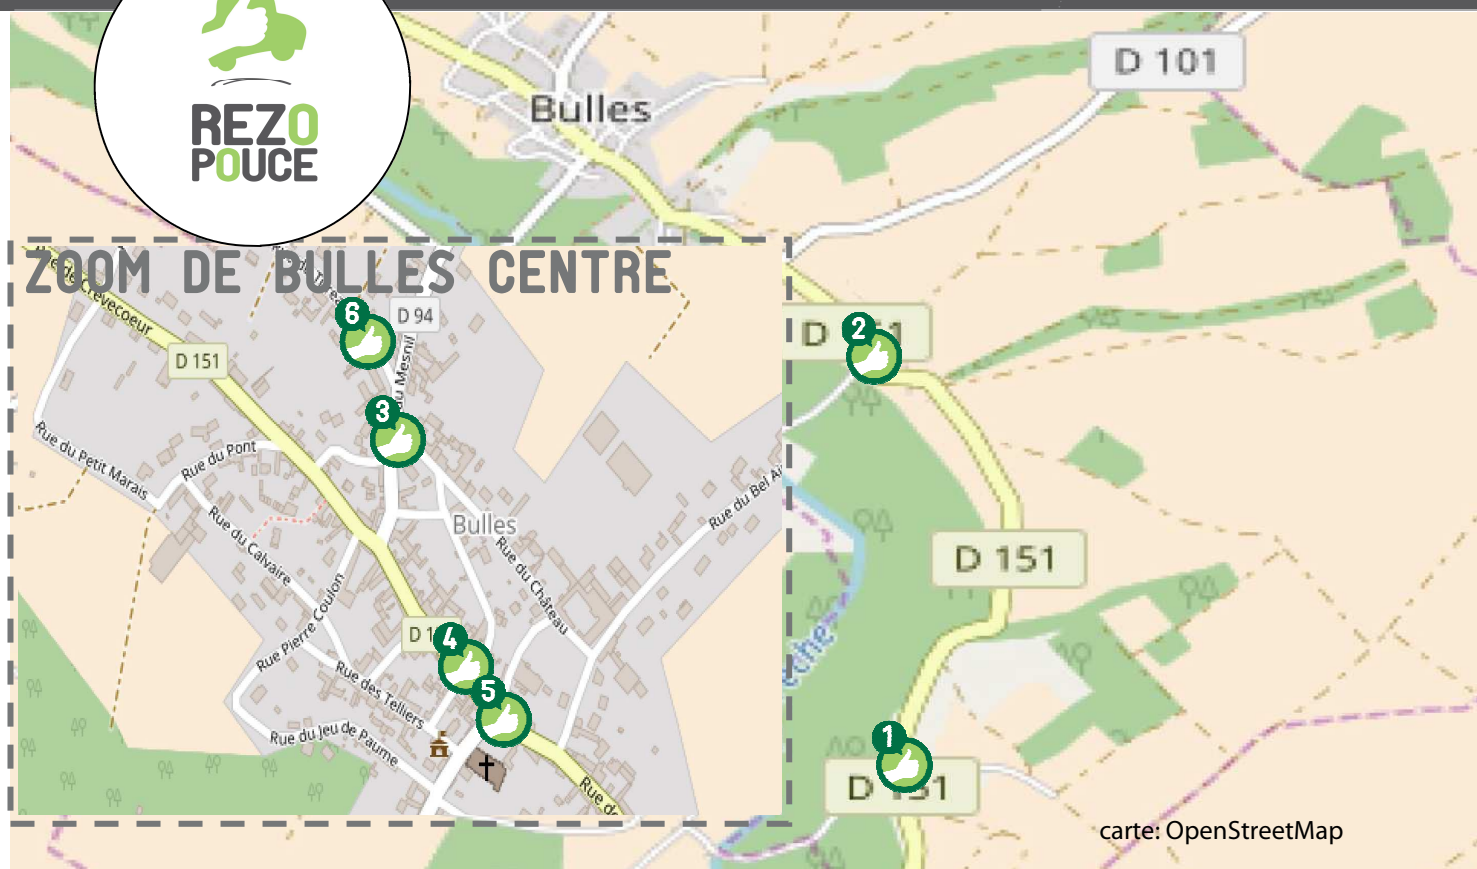

BULLES

LIEU D'INSCRIPTION

MAIRIE

3 rue des Telliers, 60130 Bulles

mairiebulles@wanadoo.fr

PLUS D'INFOS SUR WWW.REZOPOUCE.FR

CHEZ MOI

SECURITE

lien social

RAPIDITE

RESEAU

FLEXIBILITE

là-bas

ZOOM DE BULLES CENTRE

ABRIBUS DE LORTEIL/
VERS CLERMONT

ABRIBUS DE
MONCEAUX/ VERS
BULLES, CLERMONT

BAR TABAC/
VERS LE MESNIL-
SUR-BULLES

PHARMACIE/
VERS SAINT-JUST,
BEAUVAIS

ABRIBUS DE L'EGLISE/
VERS CLERMONT,
FOURNIVAL

ABRIBUS DE L'ECOLE/
VERS SAINT-JUST,
ESSUILES

Gare la plus proche:

Clermont-de-l'Oise