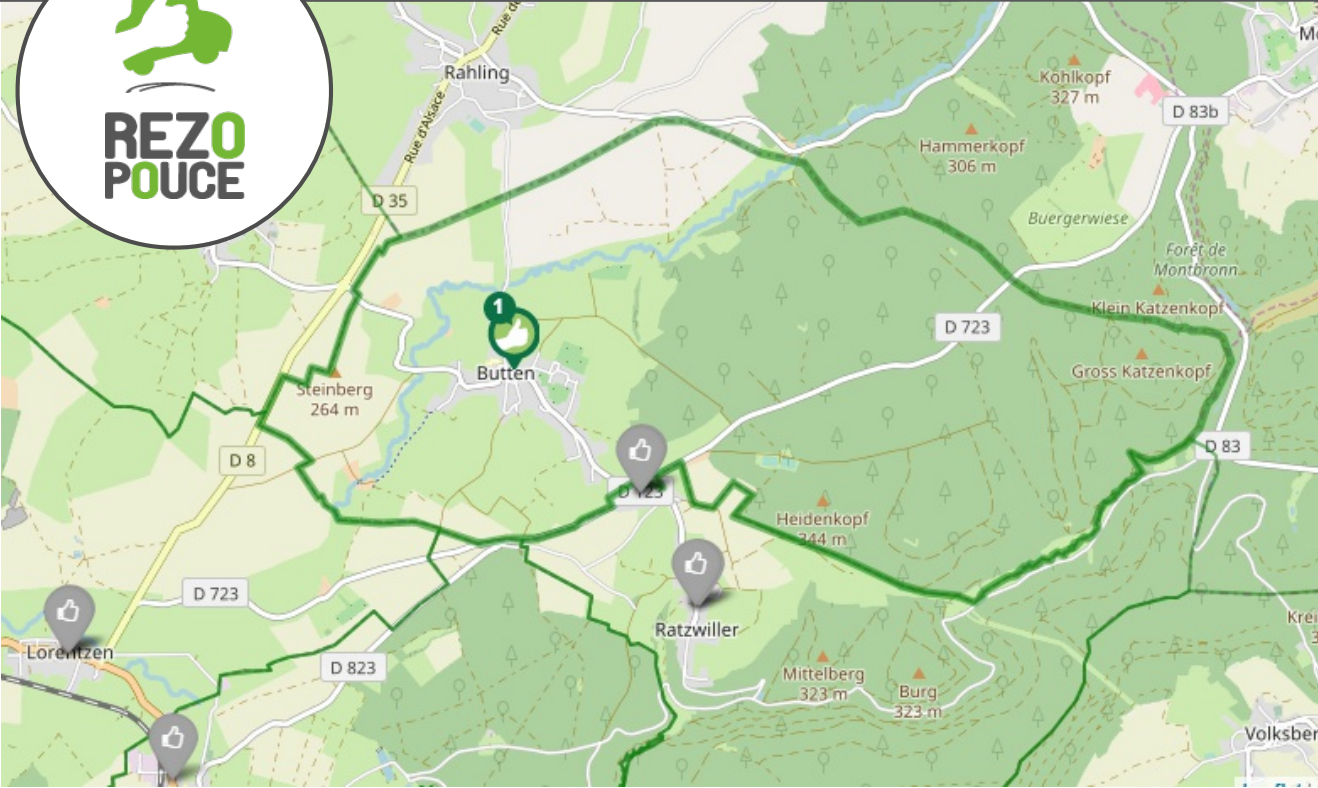

BUTTEN

PAYS DE SAVERNE PLAINE ET PLATEAU

LIEU D'INSCRIPTION

REZOPOUCE.FR

67430 Butten

MAIRIE

67430 Butten

CHEZ MOI

SECURITE

lien social

RAPIDITE

RESEAU

Flexibilite

là-bas

PLUS D'INFORMATION SUR WWW.REZOPOUCE.FR

- 1 Mairie
- Directions
- Dehlingen
- Rahling
- Neubau