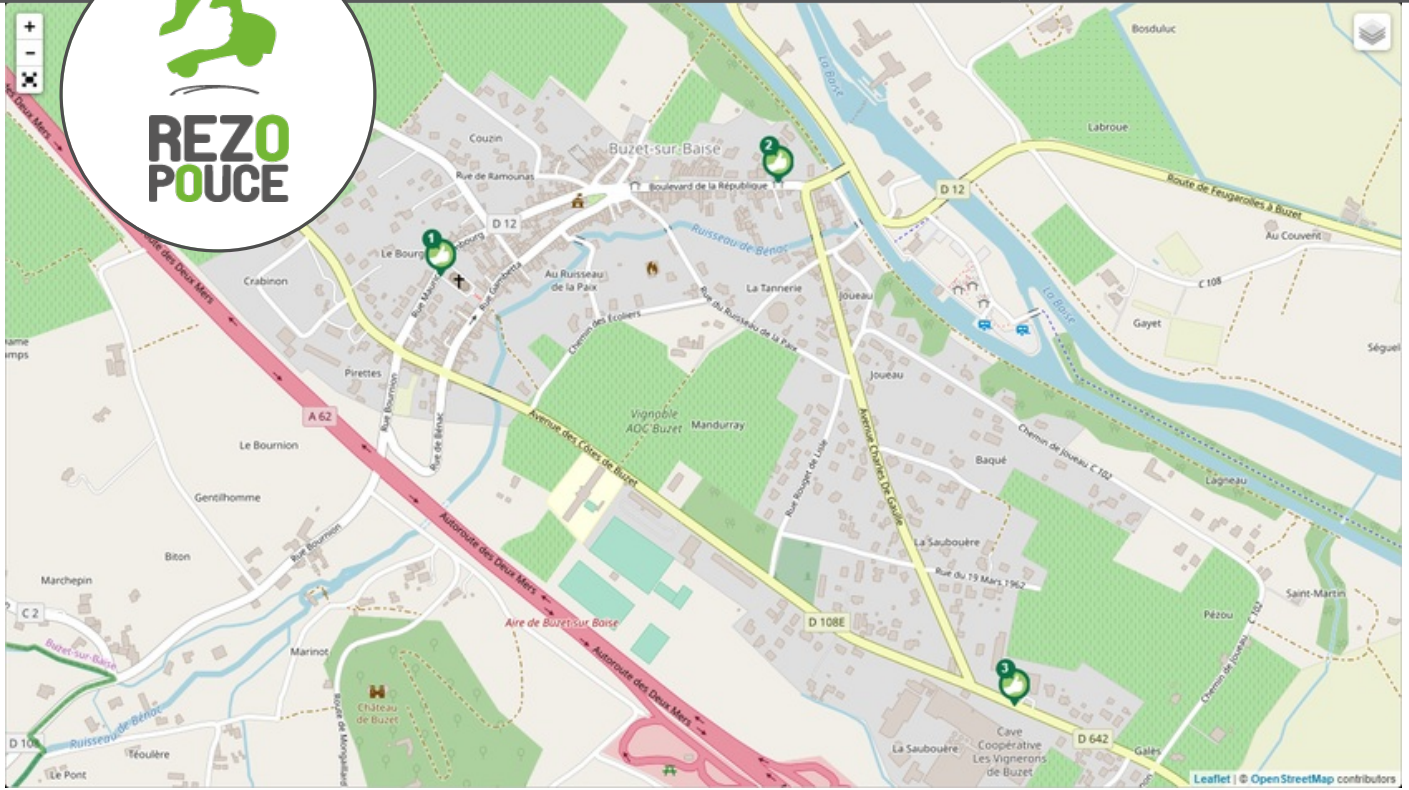

SECURITÉ

lien social

RESEAU

FLEXIBILITÉ

PLUS D'INFORMATION SUR [WWW.REZOPOUCE.FR](http://WWW.REZOPOUCE.FR)

là-bas

**1** Eglise Notre-Dame  
Directions  
Centre-ville

**2** Spar  
Directions  
toutes directions

**3** Vignerons de Buzet  
Directions  
Feugarolles  
Agen

**Covoiturage**

Aire de covoiturage

**Locations de vélo**

AQUITAINE NAVIGATION : Port de Buzet-sur-Baïse

**Locations de vélo**

CYCLE SOUTH WEST FRANCE (vélos hybrides, e-bikes et tandem) : Rue de Ramonas