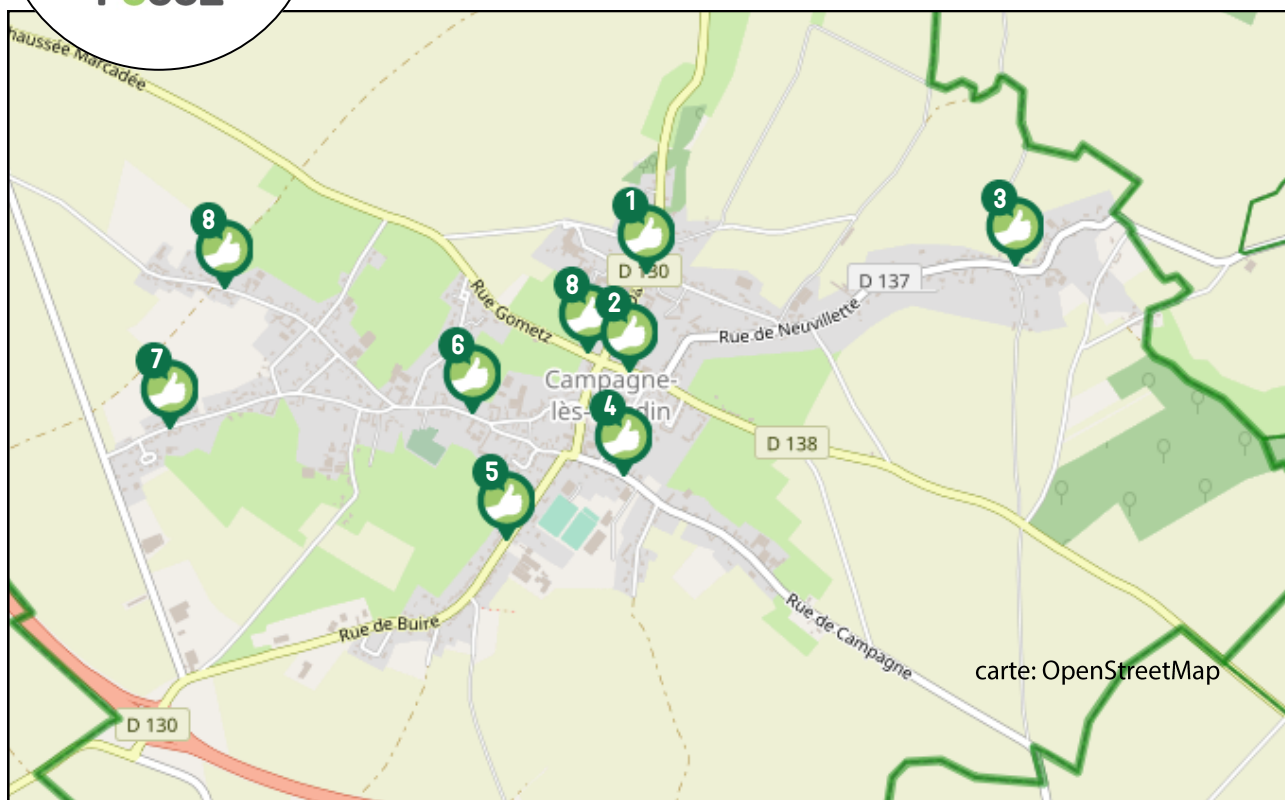

SECURITE

lien social

RAPIDITE

RESEAU

FLEXIBILITE

là-bas

1 RUE DANIEL RANGER
DIRECTION BEURAINVILLE
FRUGES

2 RUE DE SAINT ANDRE
DIRECTION MAREQUEL-
EQUEMICOURT HESDIN

7 RUE DE LA CREUSE
DIRECTION CENTRE-
VILLE

8 RUE CHARLES BOLLARD
DIRECTION CENTRE-
VILLE

TRAIN

Gare la plus proche :

**Gare de Saint Pol /
Ternoise**

Place de Verdun
62130 Saint Pol/Ternoise

Plus d'infos :
Tél : 08.05.50.60.70
www.sncf.com

là-bas

RUE GOMETZ
DIRECTION BRIMEUX MA-
RANT MONTREUIL

TRAIN

Gare la plus proche :

**Gare de Saint Pol /
Ternoise**

Place de Verdun
62130 Saint Pol/Ternoise

Plus d'infos :
Tél : 08.05.50.60.70
www.sncf.com

BUS

Ligne 516
Hesdin/Montreuil

Plus d'infos :
Voyages Dumont
Tél : 03.21.09.01.52
dumont-voyages.fr

CO VOITURAGE

Aire la plus proche :

MARCONNELLE

Située le long de la RD136 qui
relie la RD928 (Abbeville-Saint
-Omer) et la RD939 (Arras-Le
Touquet)